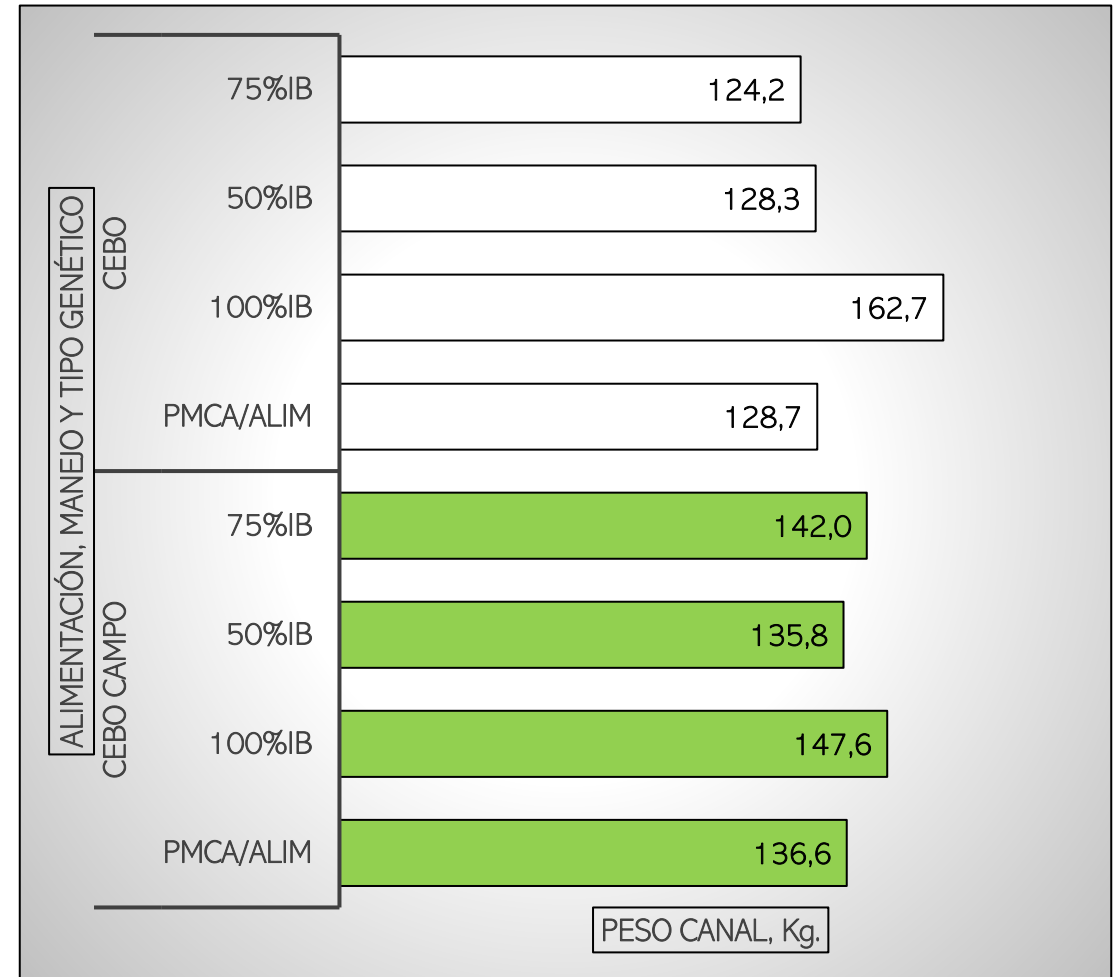

**CANALES PESADAS/APTAS. ALIMENTACIÓN, MANEJO Y TIPO GENÉTICO**  
**SEMANA 23-09 A 29-09-2024**

**CANALES TOTALES SEMANA: 52.144**

**PESO MEDIO (Kg.) CANAL APTA POR ALIMENTACIÓN, MANEJO Y TIPO GENÉTICO**  
**PMCA / ALIMENTACIÓN**

**PMCA: PESO MEDIO CANAL APTA**