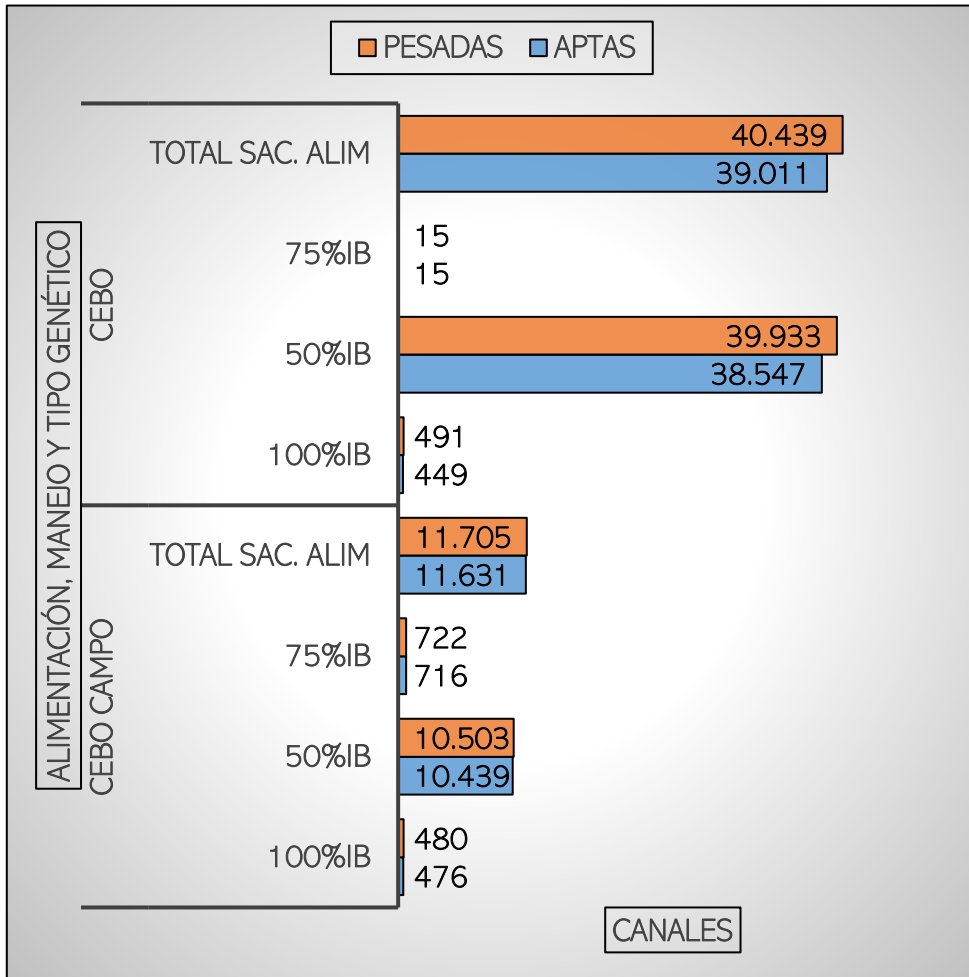

**CANALES PESADAS/APTAS. ALIMENTACIÓN, MANEJO Y TIPO GENÉTICO**  
**SEMANA 23-09 A 29-09-2024**

**CANALES TOTALES SEMANA: 52.144**

**PESO MEDIO (Kg.) CANAL APTA POR ALIMENTACIÓN, MANEJO Y TIPO GENÉTICO**  
**PMCA / ALIMENTACIÓN**

**PMCA: PESO MEDIO CANAL APTA**