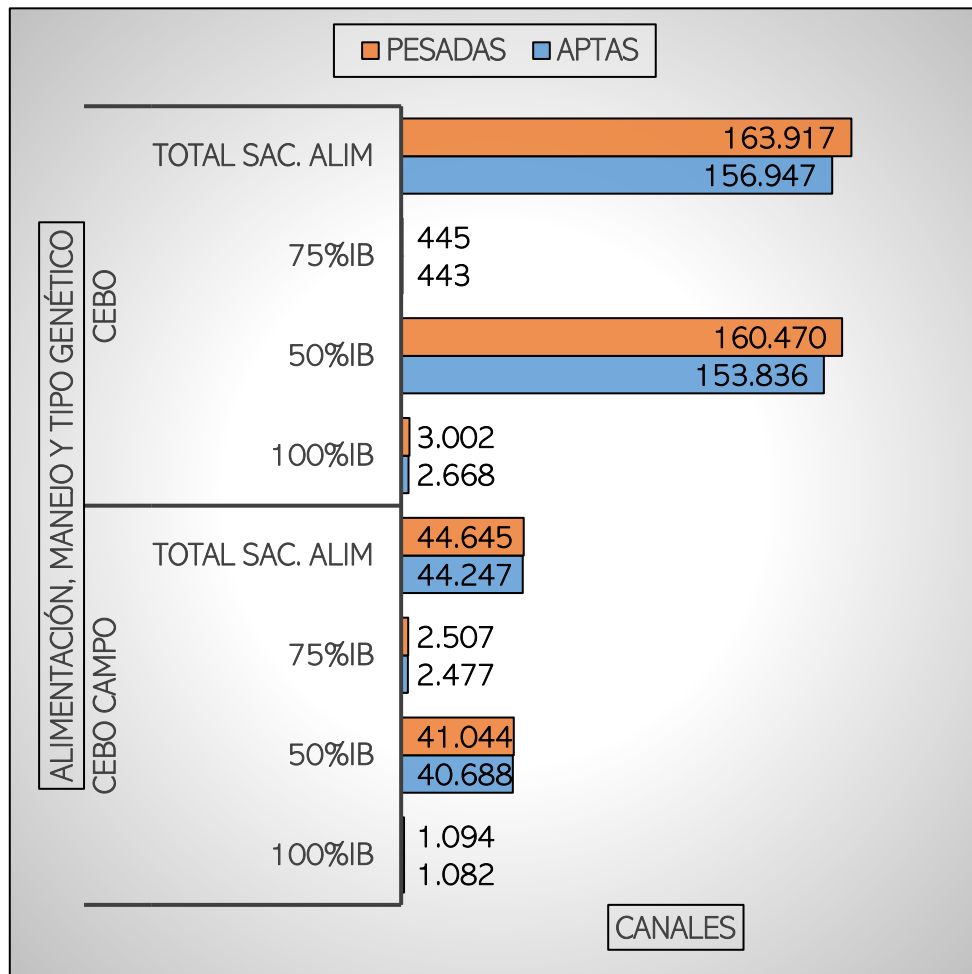

ACUMULADO SEPTIEMBRE CANALES PESADAS/APTAS.
ALIMENTACIÓN, MANEJO Y TIPO GENÉTICO

CANALES TOTALES SEMANA: 208.562

PESO MEDIO (Kg.) CANAL APTA POR ALIMENTACIÓN, MANEJO Y TIPO GENÉTICO
PMCA / ALIMENTACIÓN

PMCA: PESO MEDIO CANAL APTA