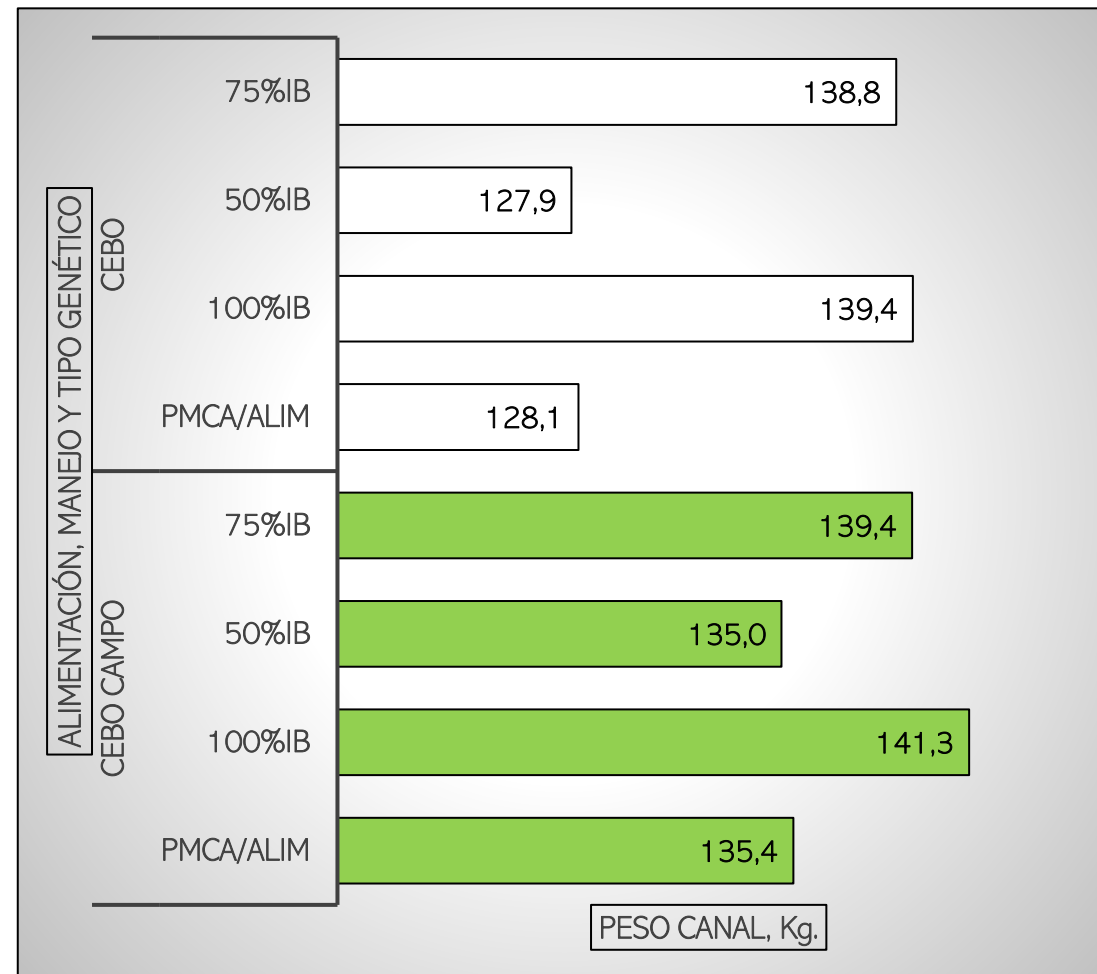

ACUMULADO SEPTIEMBRE CANALES PESADAS/APTAS.
ALIMENTACIÓN, MANEJO Y TIPO GENÉTICO

CANALES TOTALES SEMANA: 208.562

PESO MEDIO (Kg.) CANAL APTA POR ALIMENTACIÓN, MANEJO Y TIPO GENÉTICO
PMCA / ALIMENTACIÓN

PMCA: PESO MEDIO CANAL APTA