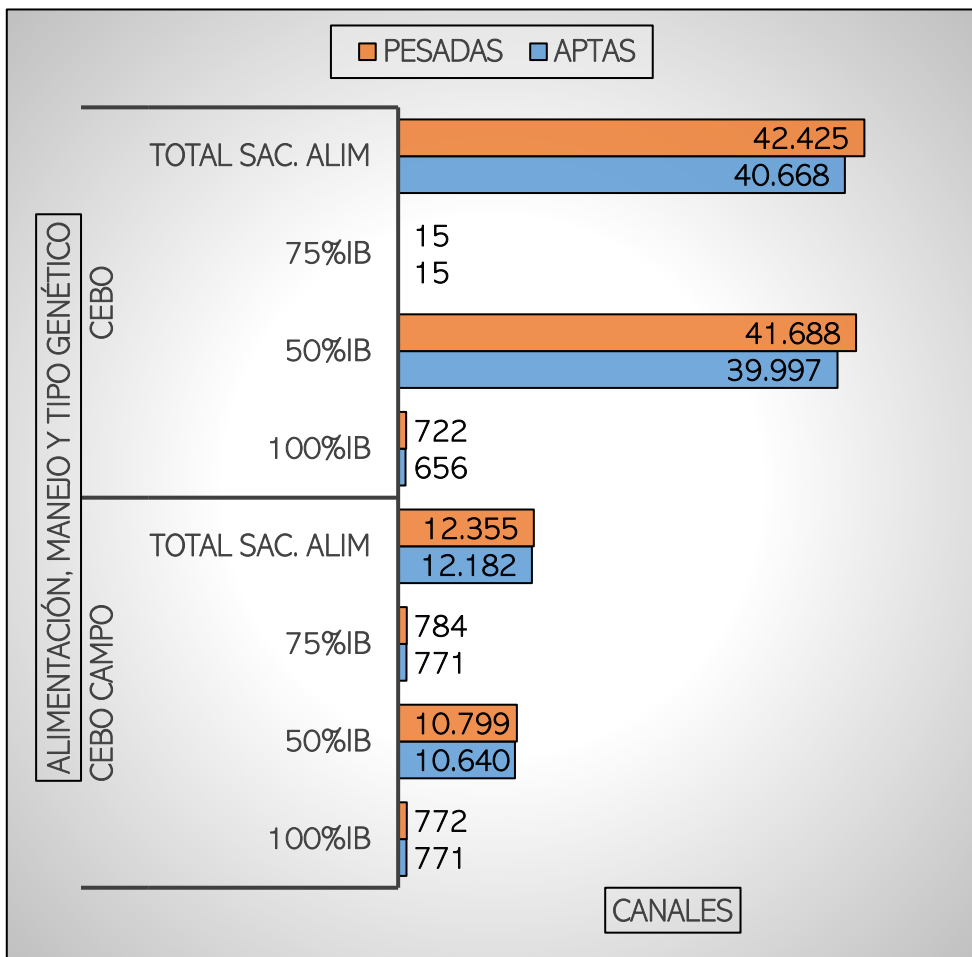

CANALES PESADAS/APTAS. ALIMENTACIÓN, MANEJO Y TIPO GENÉTICO
SEMANA 07-10 A 13-10-2024

CANALES TOTALES SEMANA: 54.780

PESO MEDIO (Kg.) CANAL APTA POR ALIMENTACIÓN, MANEJO Y TIPO GENÉTICO
PMCA / ALIMENTACIÓN

PMCA: PESO MEDIO CANAL APTA