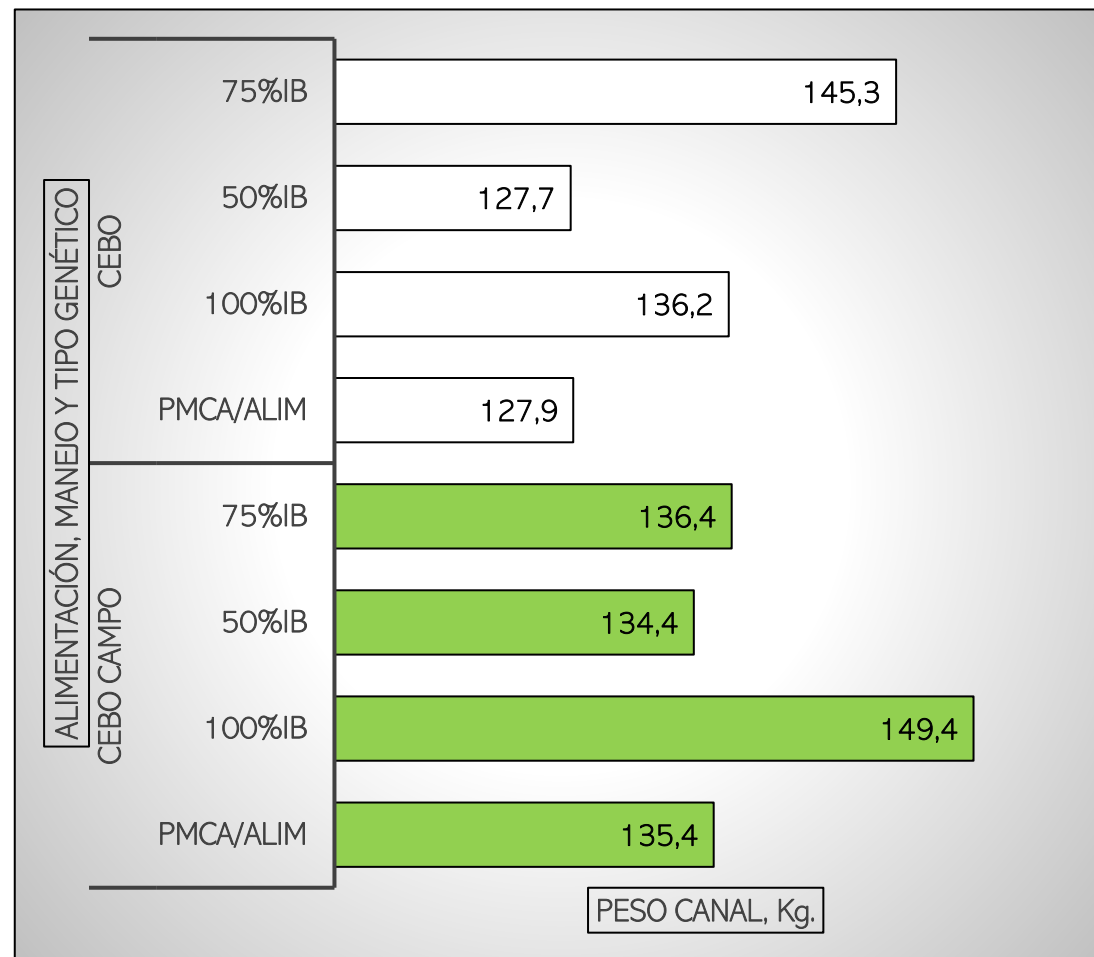

CANALES PESADAS/APTAS. ALIMENTACIÓN, MANEJO Y TIPO GENÉTICO
SEMANA 07-10 A 13-10-2024

CANALES TOTALES SEMANA: 54.780

PESO MEDIO (Kg.) CANAL APTA POR ALIMENTACIÓN, MANEJO Y TIPO GENÉTICO
PMCA / ALIMENTACIÓN

PMCA: PESO MEDIO CANAL APTA