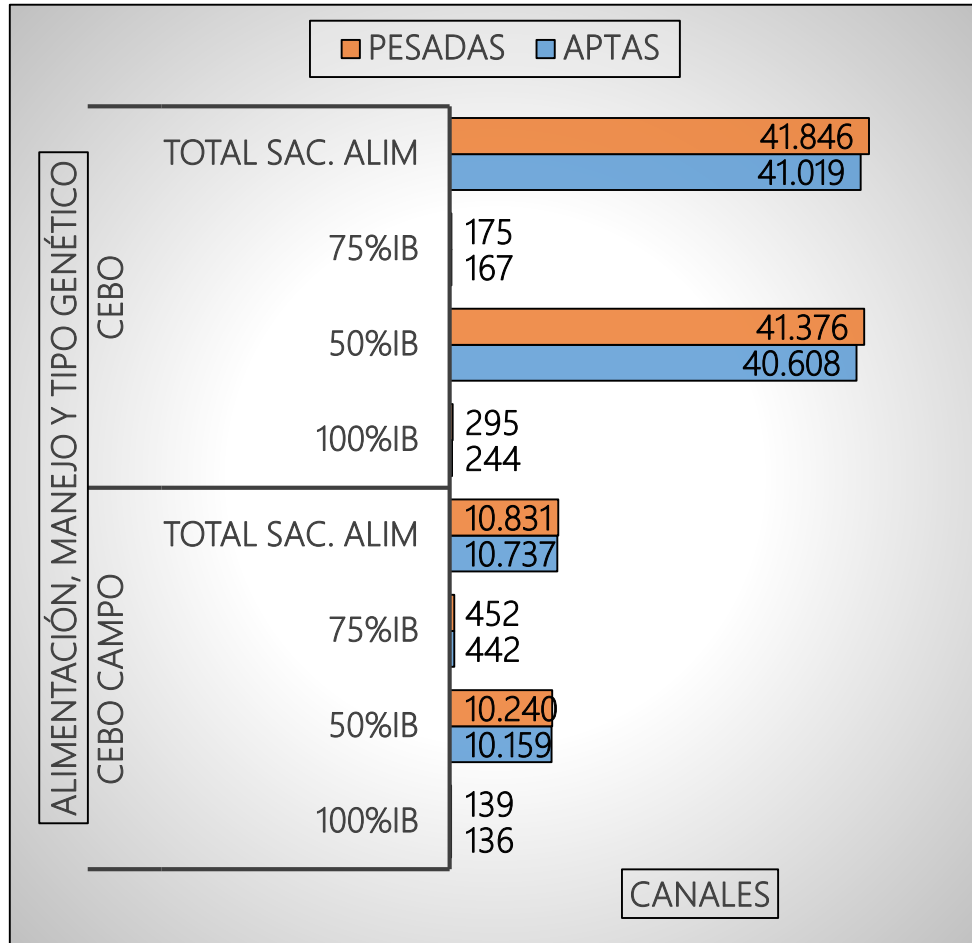

CANALES PESADAS/APTAS. ALIMENTACIÓN, MANEJO Y TIPO GENÉTICO SEMANA 02-12 A 08-12-2024

CANALES TOTALES SEMANA: 52.677

PESO MEDIO (Kg.) CANAL APTA POR ALIMENTACIÓN, MANEJO Y TIPO GENÉTICO PMCA / ALIMENTACIÓN

PMCA: PESO MEDIO CANAL APTA