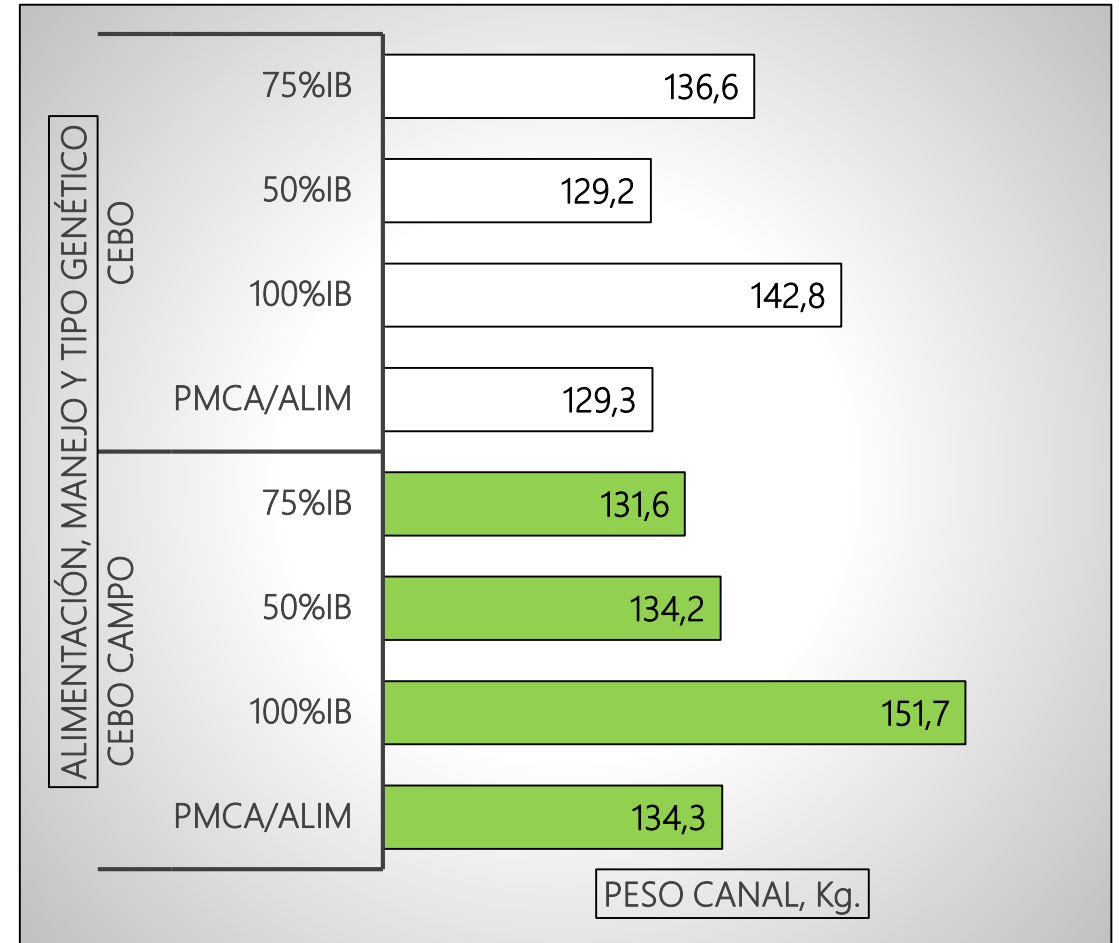

CANALES PESADAS/APTAS. ALIMENTACIÓN, MANEJO Y TIPO GENÉTICO SEMANA 02-12 A 08-12-2024

CANALES TOTALES SEMANA: 52.677

PESO MEDIO (Kg.) CANAL APTA POR ALIMENTACIÓN, MANEJO Y TIPO GENÉTICO PMCA / ALIMENTACIÓN

PMCA: PESO MEDIO CANAL APTA