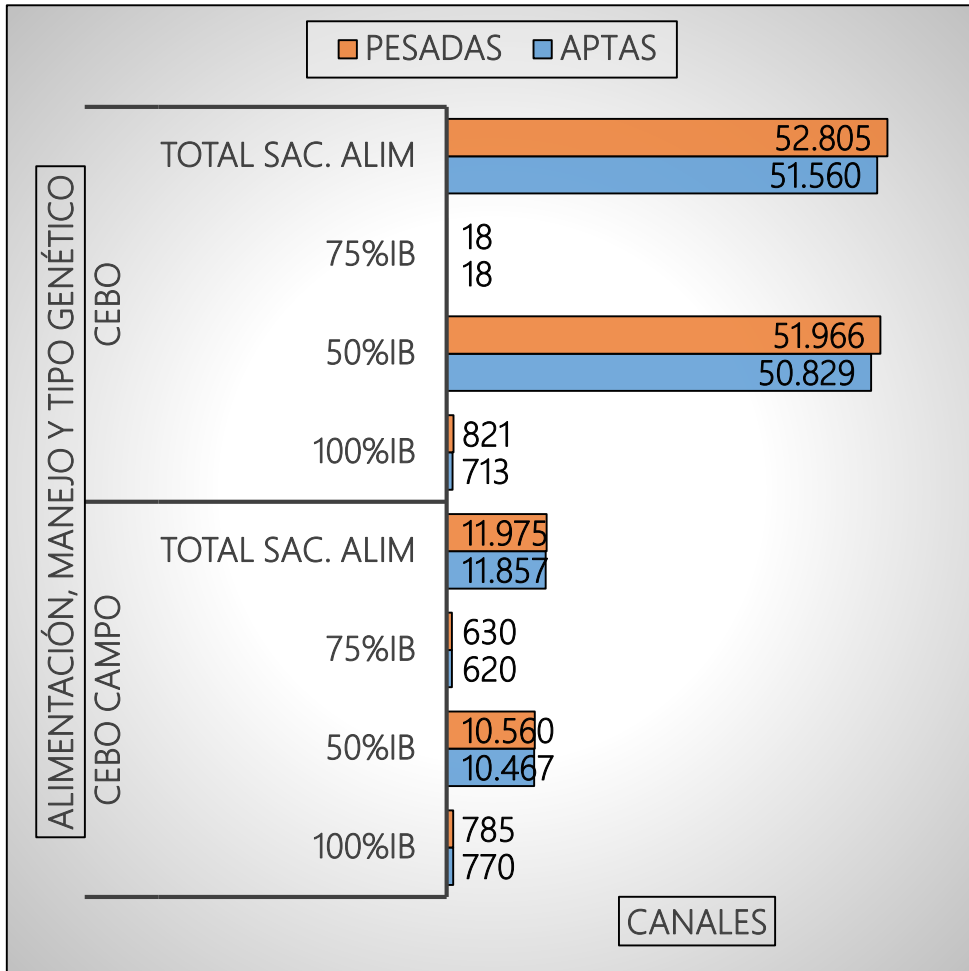

CANALES PESADAS/APTAS. ALIMENTACIÓN, MANEJO Y TIPO GENÉTICO SEMANA 09-12 A 15-12-2024

CANALES TOTALES SEMANA: 64.780

PESO MEDIO (Kg.) CANAL APTA POR ALIMENTACIÓN, MANEJO Y TIPO GENÉTICO PMCA / ALIMENTACIÓN

PMCA: PESO MEDIO CANAL APTA