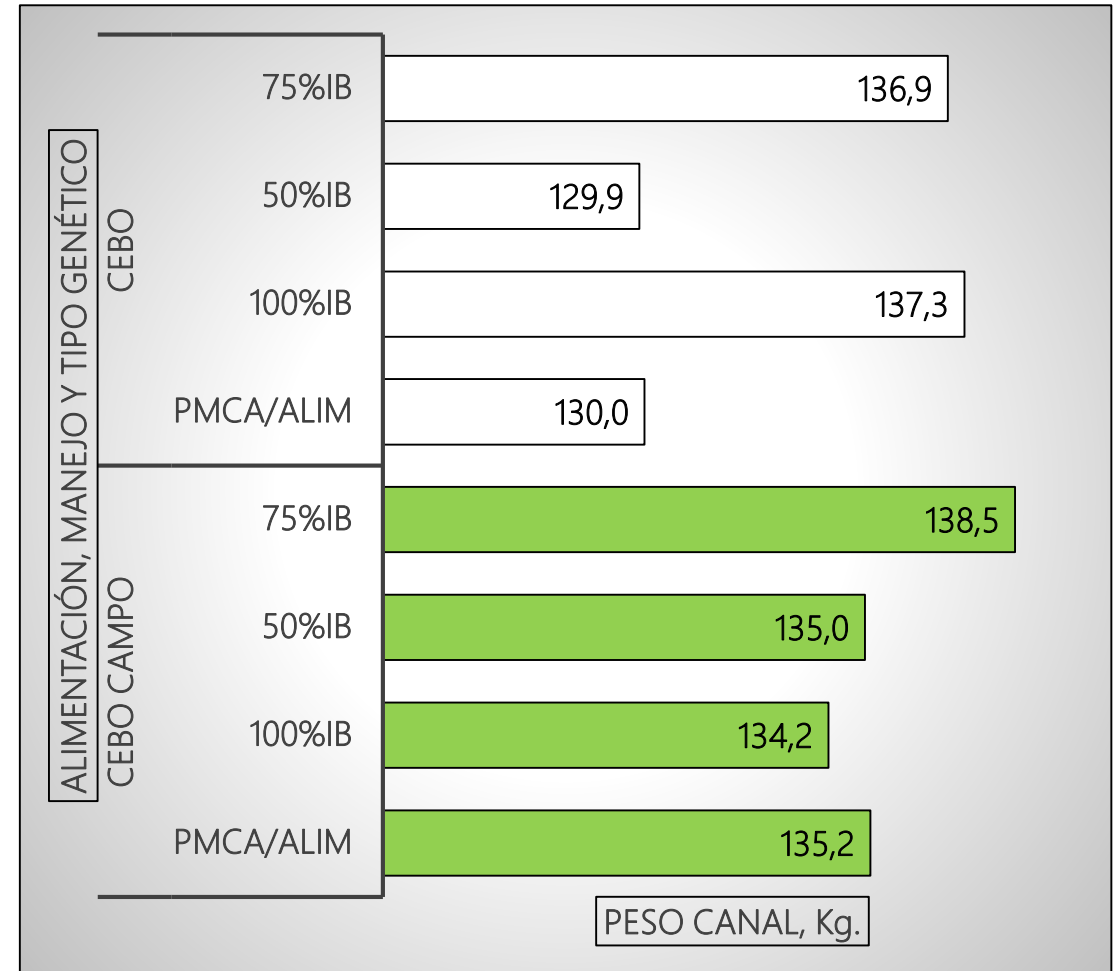

CANALES PESADAS/APTAS. ALIMENTACIÓN, MANEJO Y TIPO GENÉTICO SEMANA 09-12 A 15-12-2024

CANALES TOTALES SEMANA: 64.780

PESO MEDIO (Kg.) CANAL APTA POR ALIMENTACIÓN, MANEJO Y TIPO GENÉTICO PMCA / ALIMENTACIÓN

PMCA: PESO MEDIO CANAL APTA