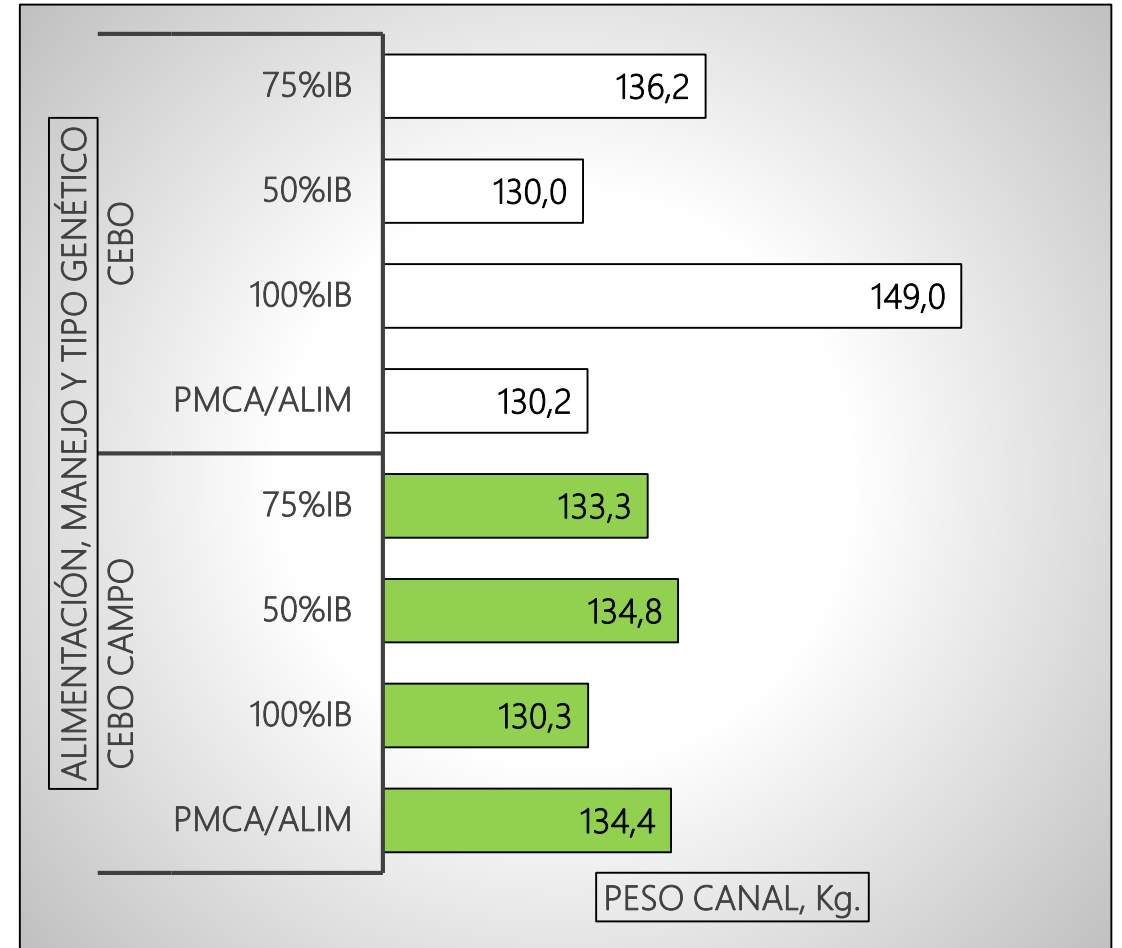

**CANALES PESADAS/APTAS. ALIMENTACIÓN, MANEJO Y TIPO GENÉTICO SEMANA 25-11 A 01-12-2024**

**CANALES TOTALES SEMANA: 64.593**

**PESO MEDIO (Kg.) CANAL APTA POR ALIMENTACIÓN, MANEJO Y TIPO GENÉTICO PMCA / ALIMENTACIÓN**

**PMCA: PESO MEDIO CANAL APTA**