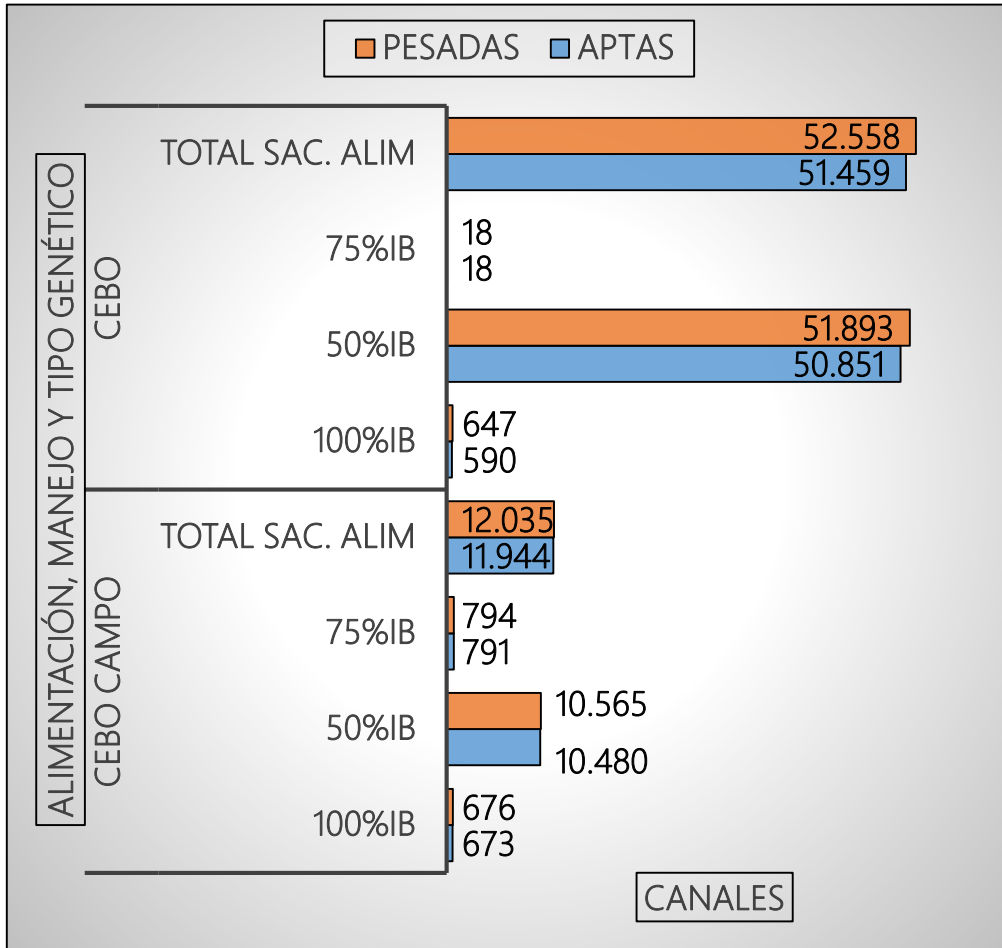

**CANALES PESADAS/APTAS. ALIMENTACIÓN, MANEJO Y TIPO GENÉTICO SEMANA 25-11 A 01-12-2024**

**CANALES TOTALES SEMANA: 64.593**

**PESO MEDIO (Kg.) CANAL APTA POR ALIMENTACIÓN, MANEJO Y TIPO GENÉTICO PMCA / ALIMENTACIÓN**

**PMCA: PESO MEDIO CANAL APTA**