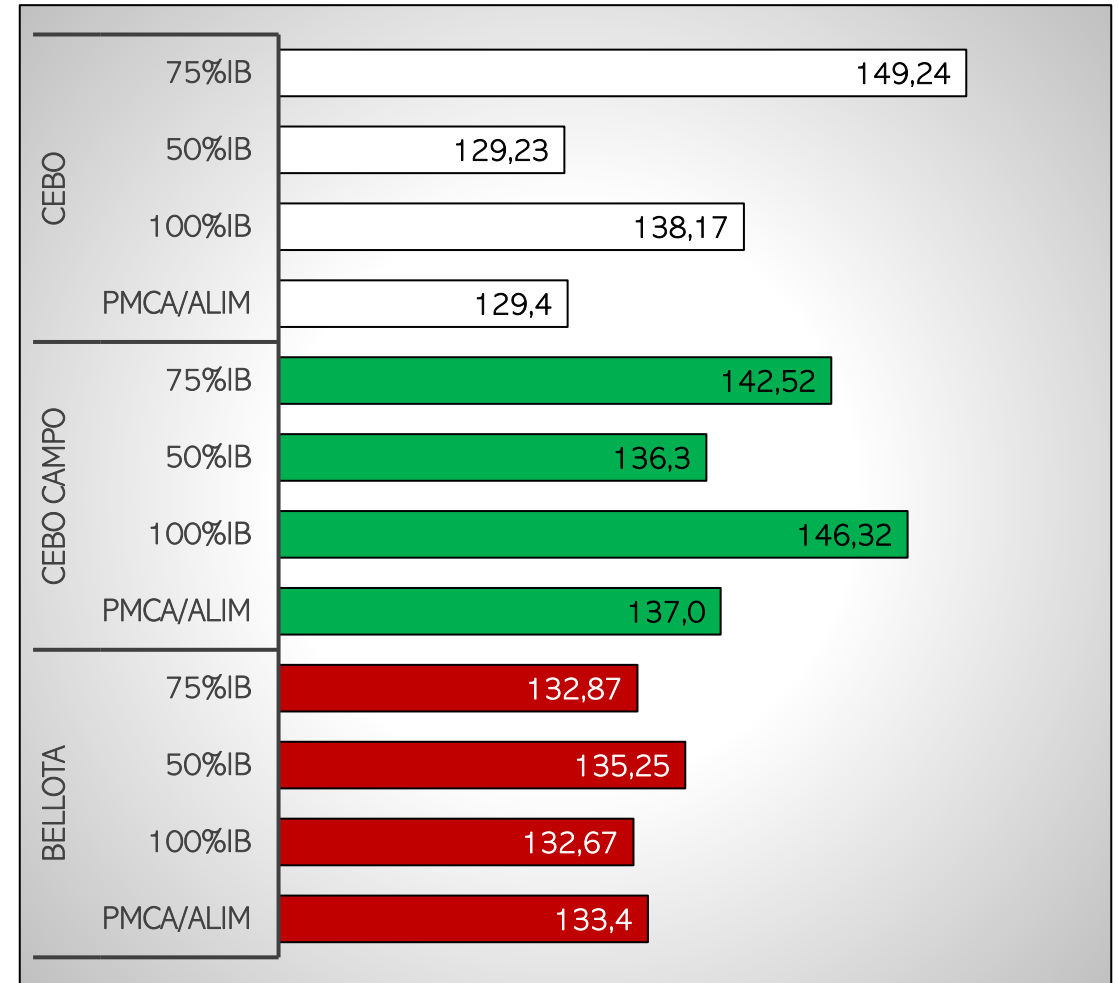

CANALES PESADAS/APTAS. ALIMENTACIÓN, MANEJO Y TIPO GENÉTICO
SEMANA 03-03 A 09-03-2025

CANALES PESADAS. TOTAL SEMANA: 72.871

PESO MEDIO (Kg.) CANAL APTA POR ALIMENTACIÓN, MANEJO Y TIPO GENÉTICO
PMCA / ALIMENTACIÓN

PMCA: PESO MEDIO CANAL APTA