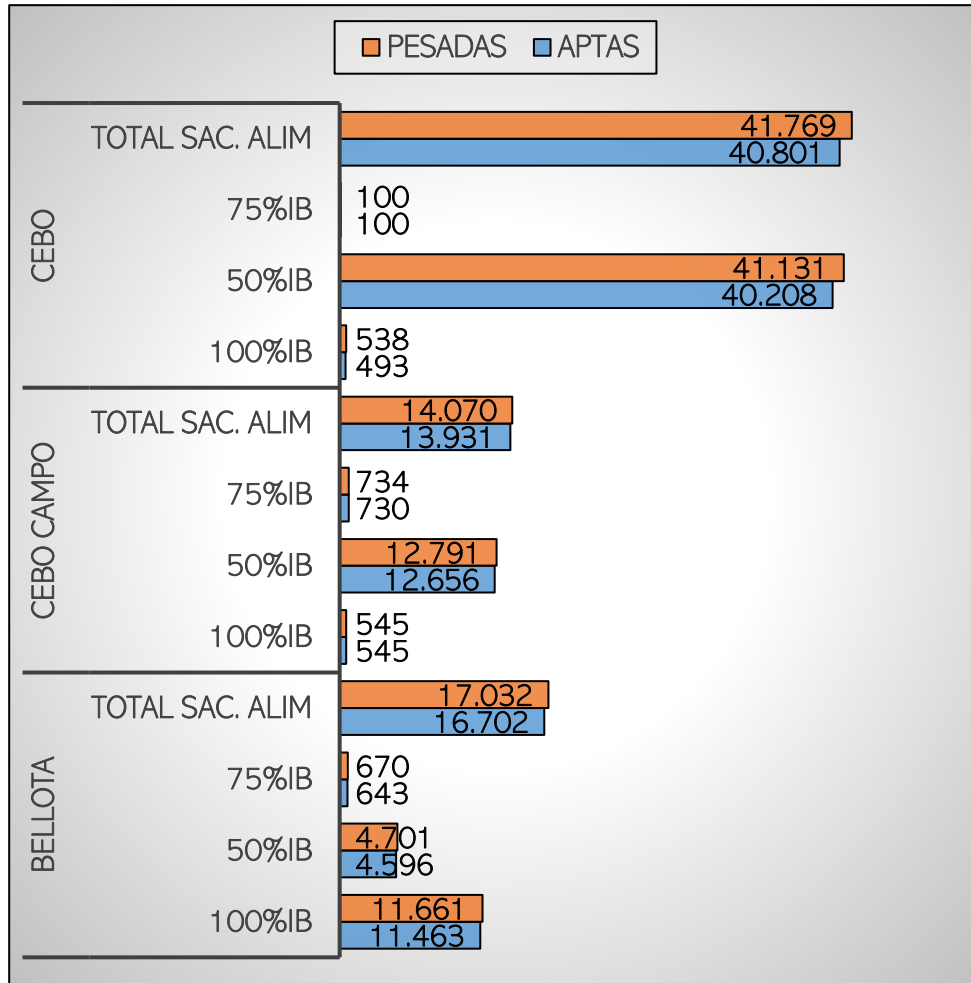

CANALES PESADAS/APTAS. ALIMENTACIÓN, MANEJO Y TIPO GENÉTICO
SEMANA 03-03 A 09-03-2025

CANALES PESADAS. TOTAL SEMANA: 72.871

PESO MEDIO (Kg.) CANAL APTA POR ALIMENTACIÓN, MANEJO Y TIPO GENÉTICO
PMCA / ALIMENTACIÓN

PMCA: PESO MEDIO CANAL APTA