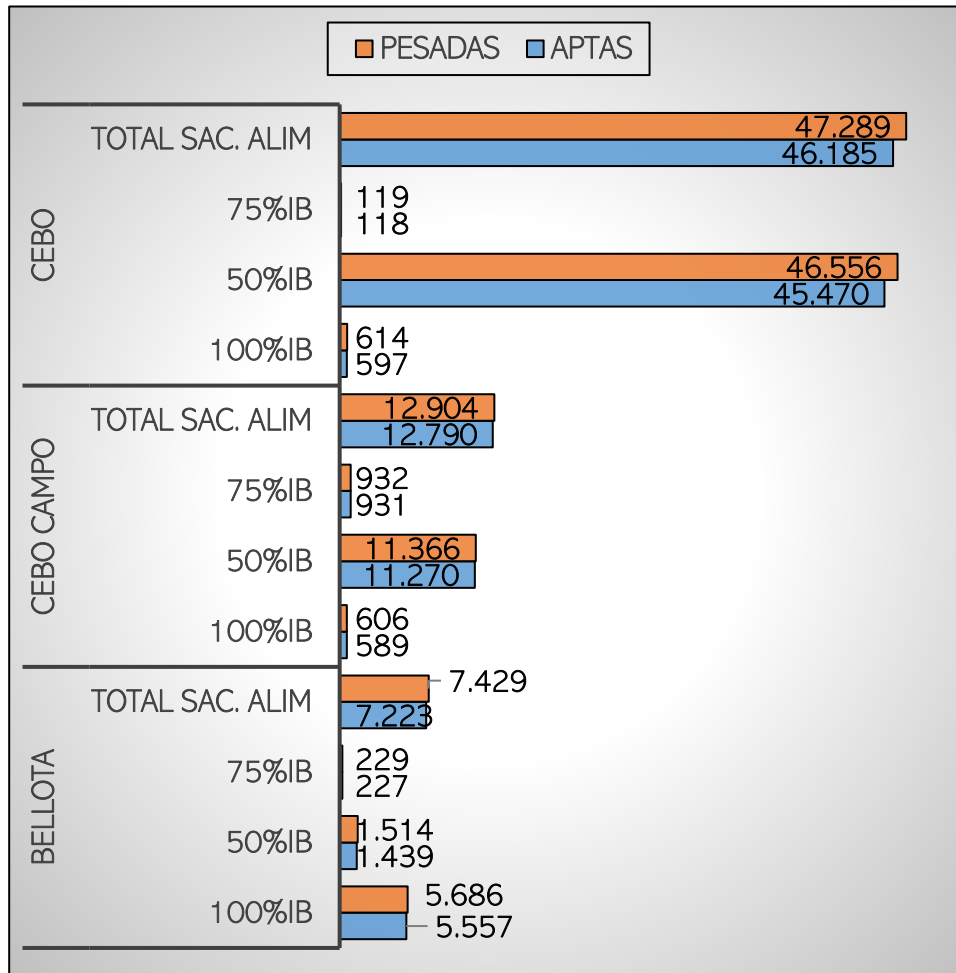

CANALES PESADAS/APTAS. ALIMENTACIÓN, MANEJO Y TIPO GENÉTICO
 SEMANA 10-03 A 16-03-2025

CANALES PESADAS. TOTAL SEMANA: 67.622

PESO MEDIO (Kg.) CANAL APTA POR ALIMENTACIÓN, MANEJO Y TIPO GENÉTICO
 PMCA / ALIMENTACIÓN

PMCA: PESO MEDIO CANAL APTA