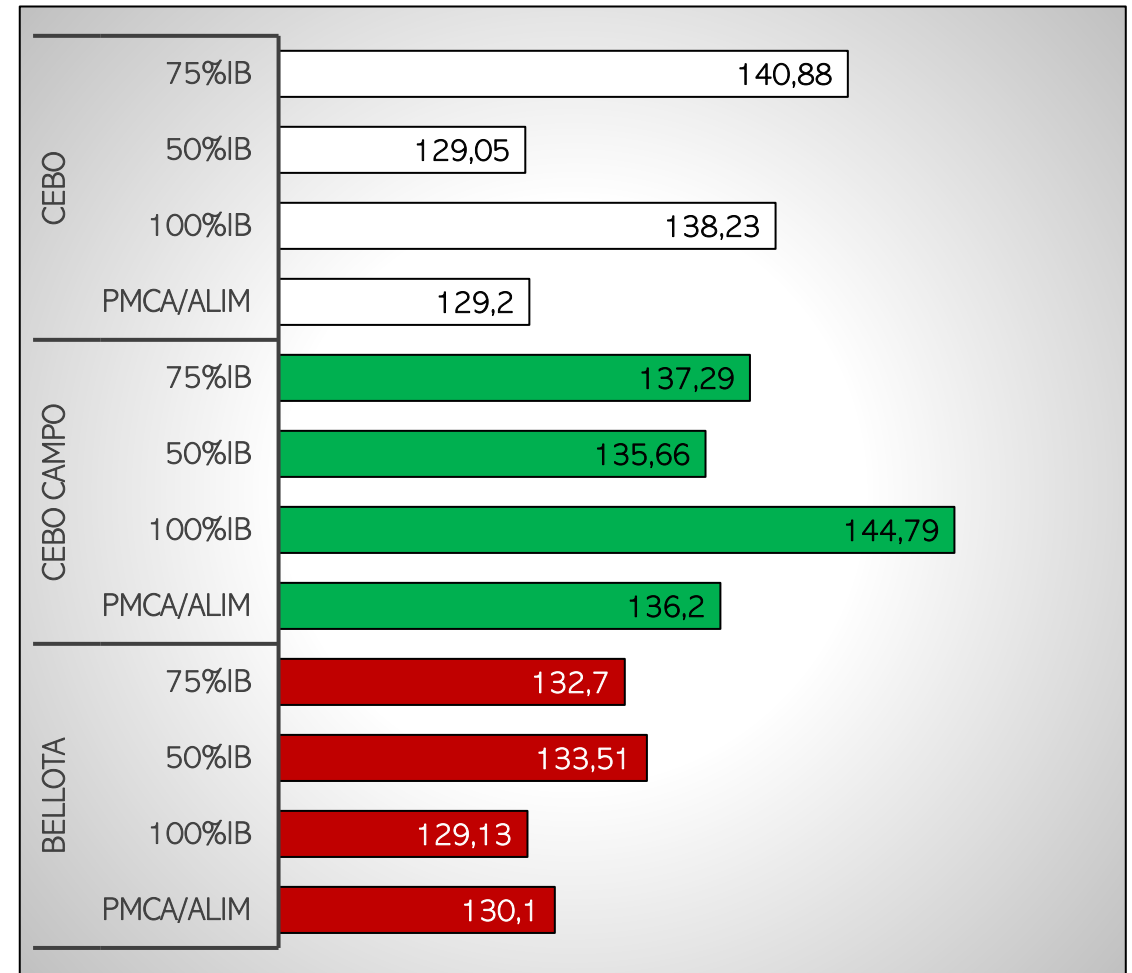

CANALES PESADAS/APTAS. ALIMENTACIÓN, MANEJO Y TIPO GENÉTICO
 SEMANA 10-03 A 16-03-2025

CANALES PESADAS. TOTAL SEMANA: 67.622

PESO MEDIO (Kg.) CANAL APTA POR ALIMENTACIÓN, MANEJO Y TIPO GENÉTICO
 PMCA / ALIMENTACIÓN

PMCA: PESO MEDIO CANAL APTA