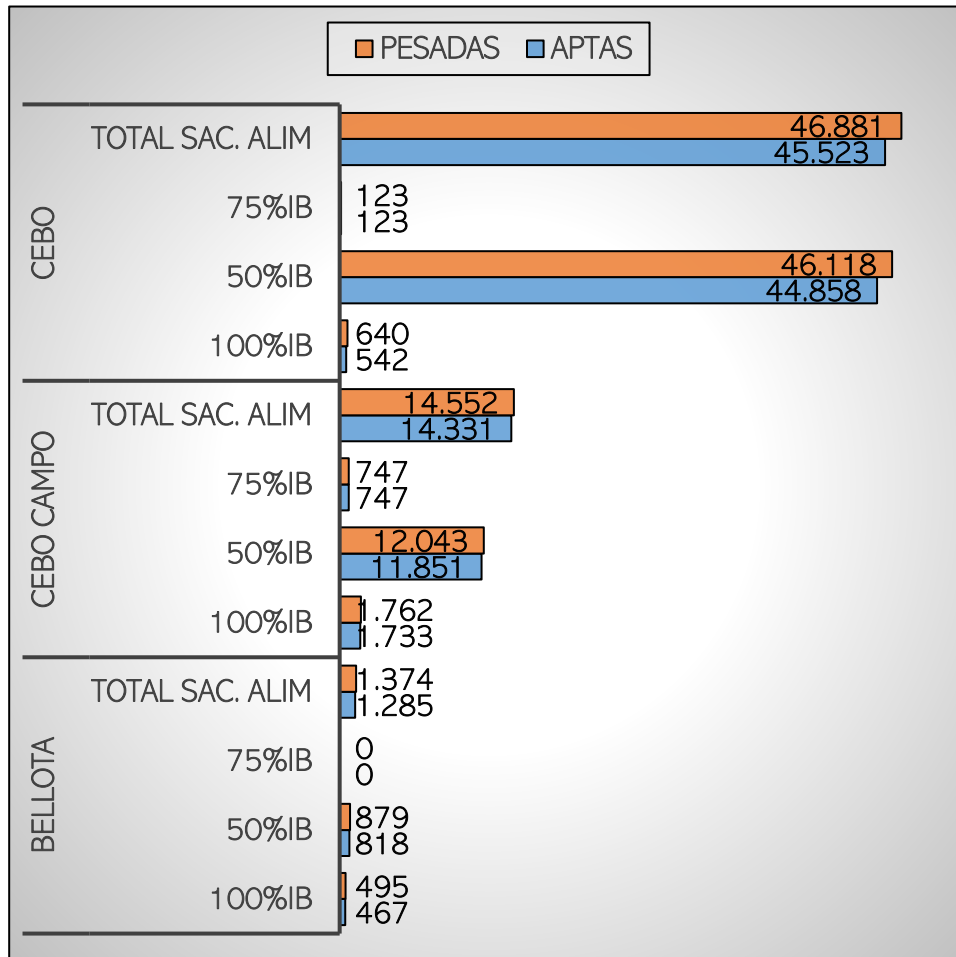

CANALES PESADAS/APTAS. ALIMENTACIÓN, MANEJO Y TIPO GENÉTICO
SEMANA 17-03 A 23-03-2025

CANALES PESADAS. TOTAL SEMANA: 62.807

PESO MEDIO (Kg.) CANAL APTA POR ALIMENTACIÓN, MANEJO Y TIPO GENÉTICO
PMCA / ALIMENTACIÓN

PMCA: PESO MEDIO CANAL APTA