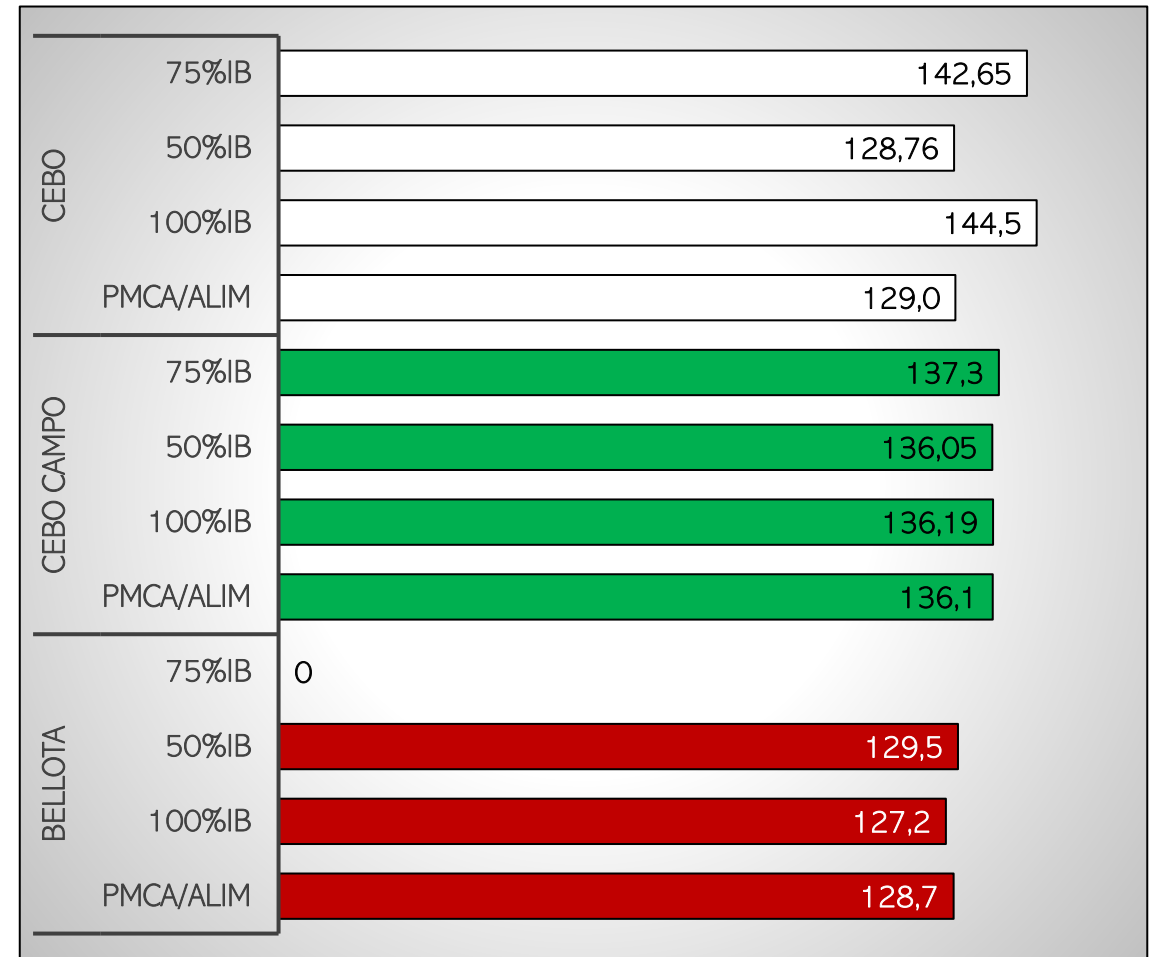

CANALES PESADAS/APTAS. ALIMENTACIÓN, MANEJO Y TIPO GENÉTICO
SEMANA 17-03 A 23-03-2025

CANALES PESADAS. TOTAL SEMANA: 62.807

PESO MEDIO (Kg.) CANAL APTA POR ALIMENTACIÓN, MANEJO Y TIPO GENÉTICO
PMCA / ALIMENTACIÓN

PMCA: PESO MEDIO CANAL APTA