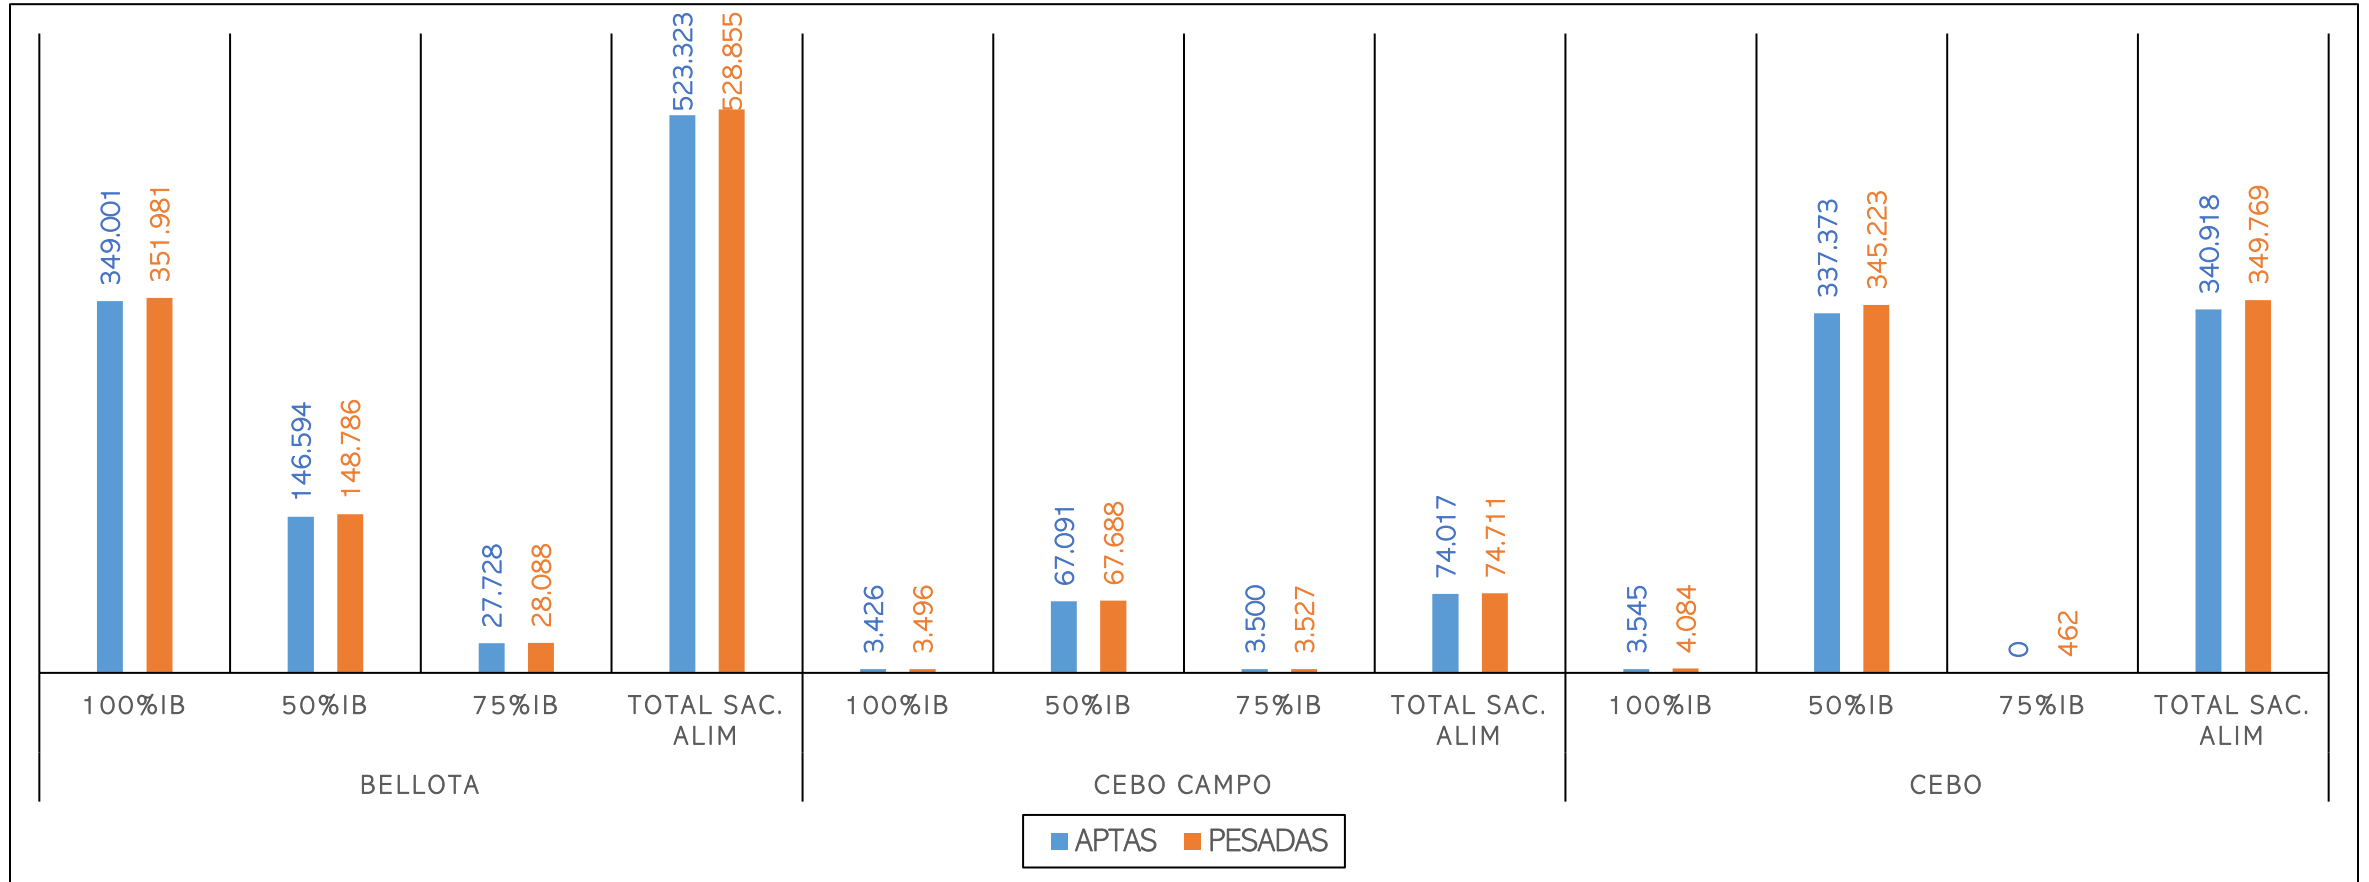

CANALES PESADAS/CANALES APTAS. ENERO Y FEBRERO 2025. POR ALIMENTACIÓN, MANEJO Y TIPO GENÉTICO

CANALES PESADAS ENERO Y FEBRERO: 953.335