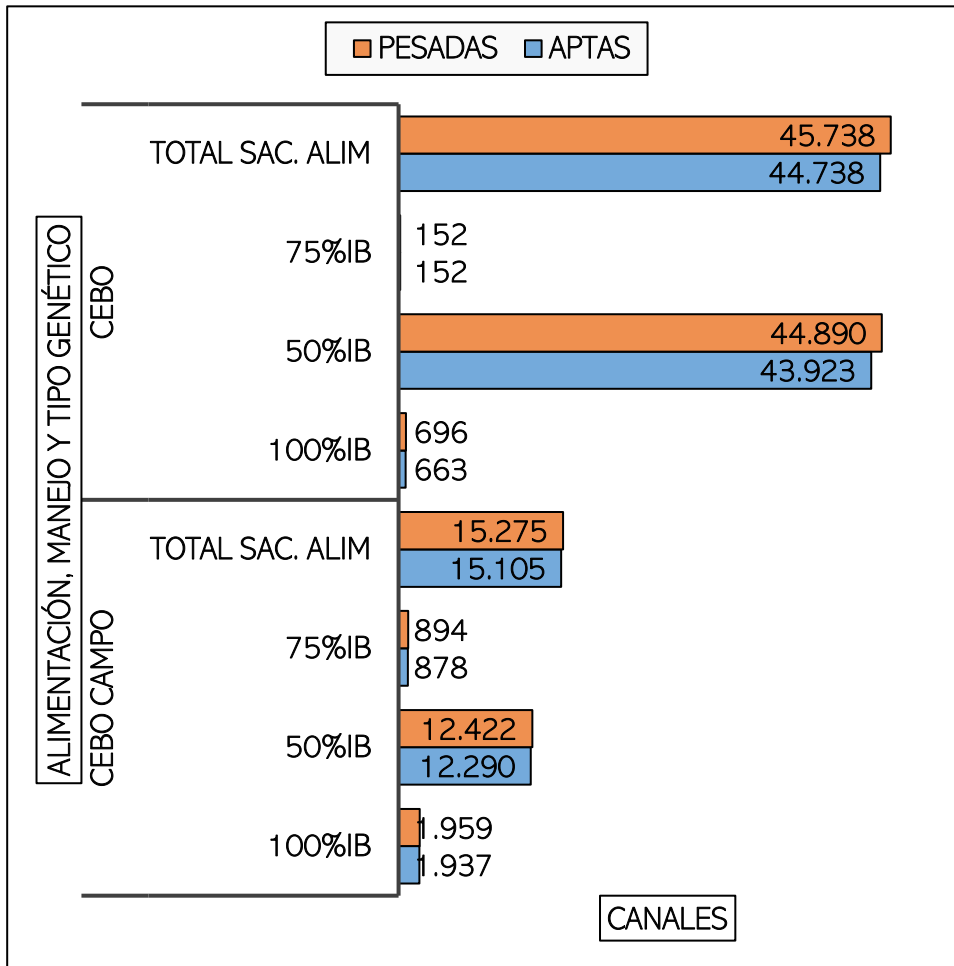

CANALES PESADAS/APTAS. ALIMENTACIÓN, MANEJO Y TIPO GENÉTICO
 SEMANA 02-06 A 08-06-2025

CANALES PESADAS. TOTAL SEMANA: 61.013

PESO MEDIO (Kg.) CANAL APTA POR ALIMENTACIÓN, MANEJO Y TIPO GENÉTICO
 PMCA / ALIMENTACIÓN

PMCA: PESO MEDIO CANAL APTA