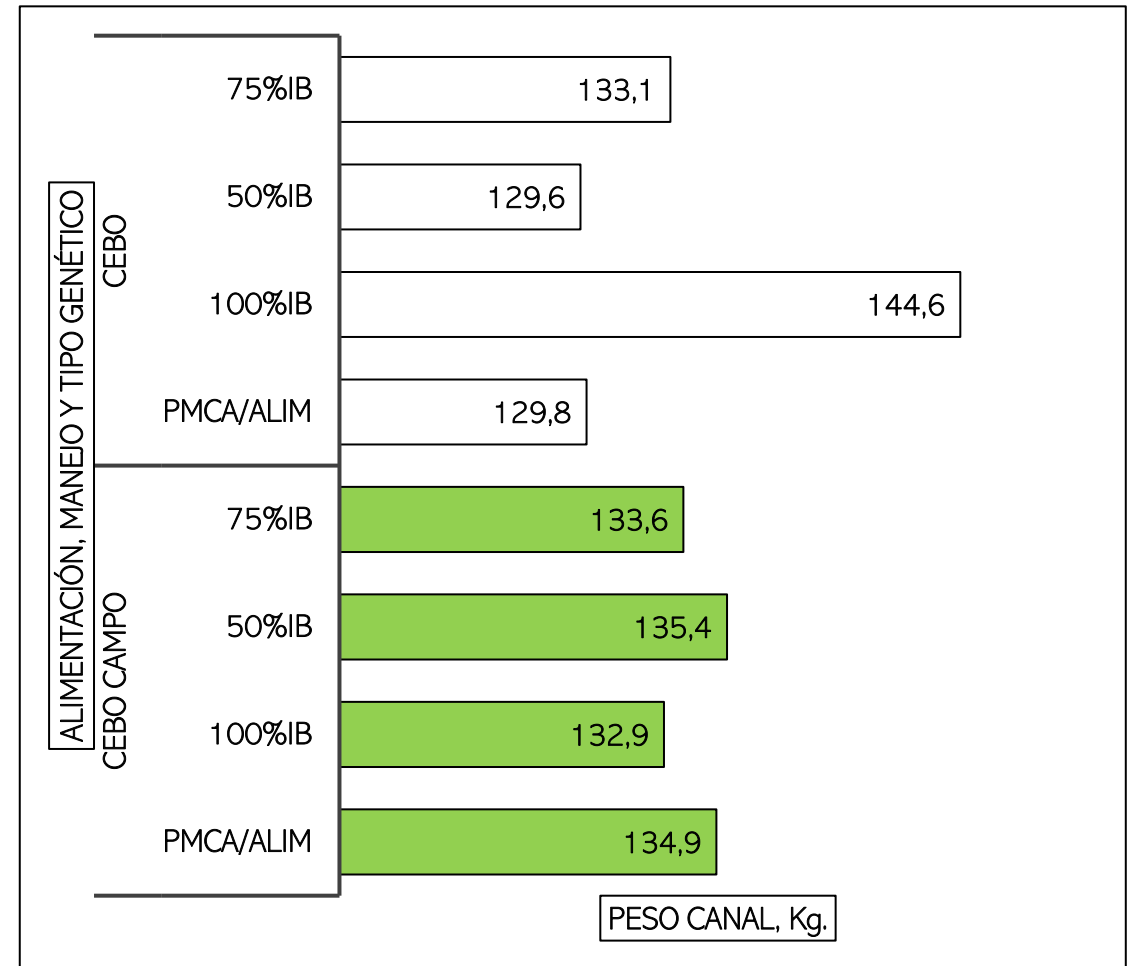

CANALES PESADAS/APTAS. ALIMENTACIÓN, MANEJO Y TIPO GENÉTICO
 SEMANA 02-06 A 08-06-2025

CANALES PESADAS. TOTAL SEMANA: 61.013

PESO MEDIO (Kg.) CANAL APTA POR ALIMENTACIÓN, MANEJO Y TIPO GENÉTICO
 PMCA / ALIMENTACIÓN

PMCA: PESO MEDIO CANAL APTA