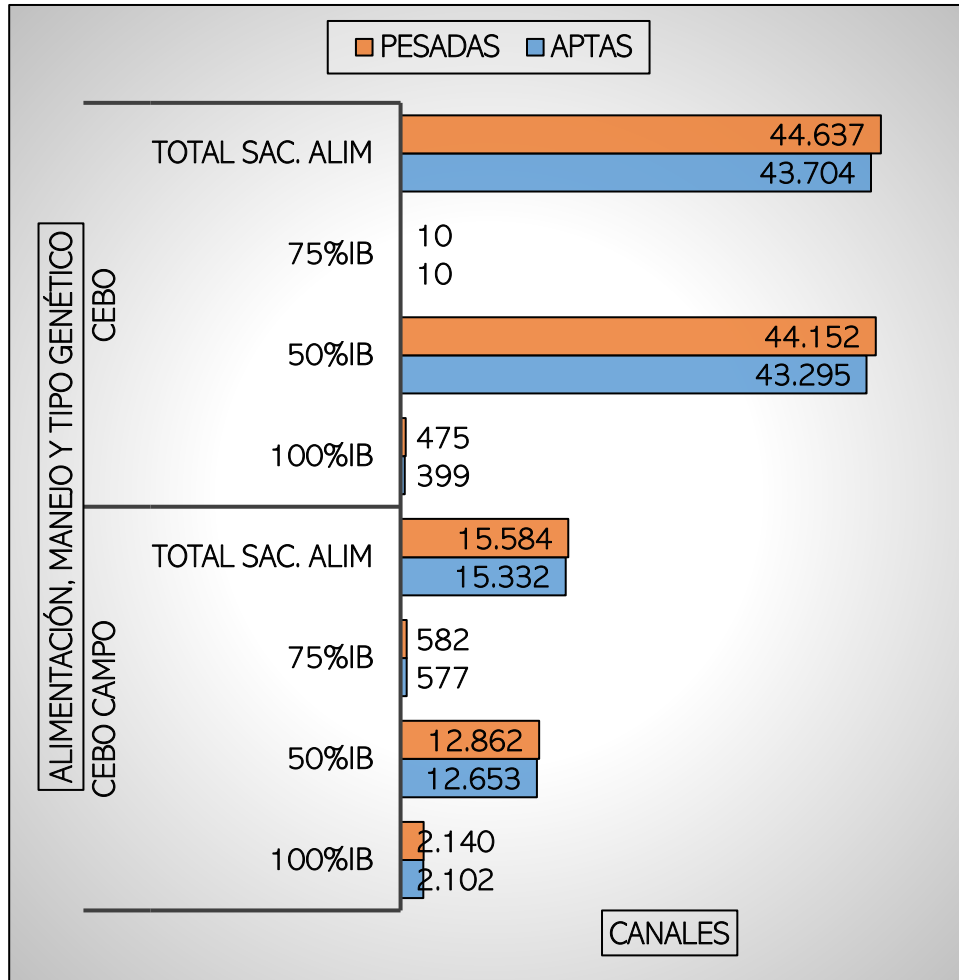

CANALES PESADAS/APTAS. ALIMENTACIÓN, MANEJO Y TIPO GENÉTICO
 SEMANA 26-05 A 01-06-2025

CANALES PESADAS. TOTAL SEMANA: 60.221

PESO MEDIO (Kg.) CANAL APTA POR ALIMENTACIÓN, MANEJO Y TIPO GENÉTICO
 PMCA / ALIMENTACIÓN

PMCA: PESO MEDIO CANAL APTA