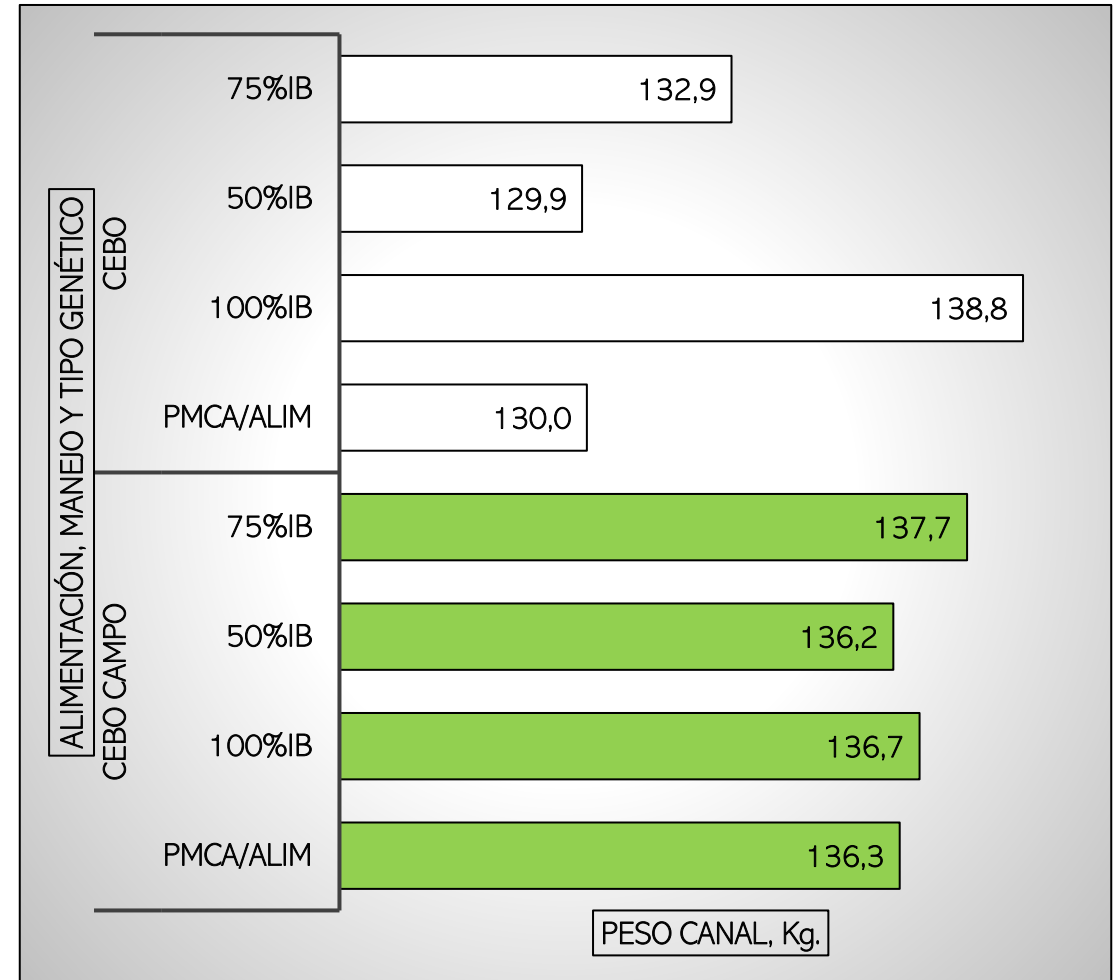

CANALES PESADAS/APTAS. ALIMENTACIÓN, MANEJO Y TIPO GENÉTICO
 SEMANA 26-05 A 01-06-2025

CANALES PESADAS. TOTAL SEMANA: 60.221

PESO MEDIO (Kg.) CANAL APTA POR ALIMENTACIÓN, MANEJO Y TIPO GENÉTICO
 PMCA / ALIMENTACIÓN

PMCA: PESO MEDIO CANAL APTA