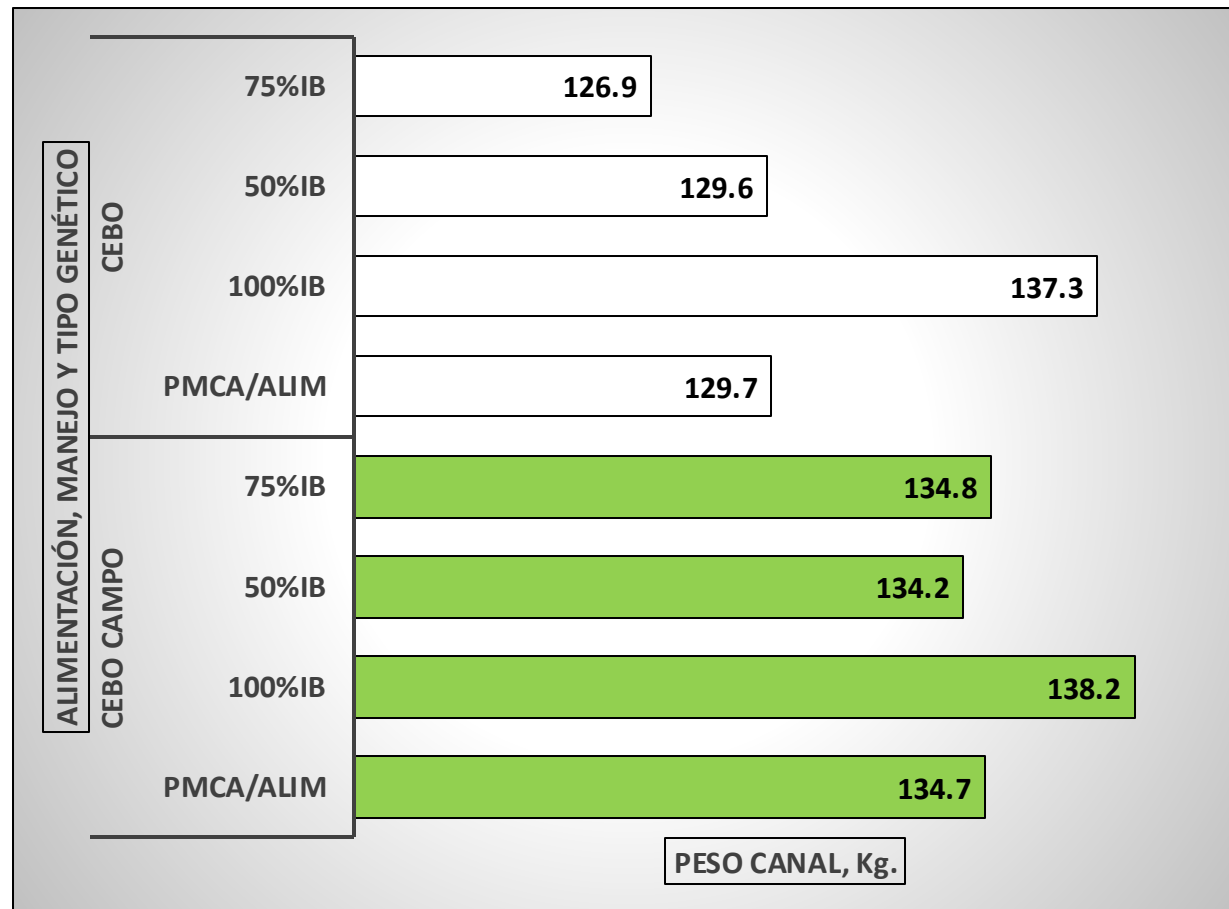

PESO MEDIO (kg)

Canal APTA por ALIMENTACIÓN, MANEJO Y TIPO GENÉTICO

PMCA / ALIMENTACIÓN

PMCA: PESO MEDIO CANAL APTA