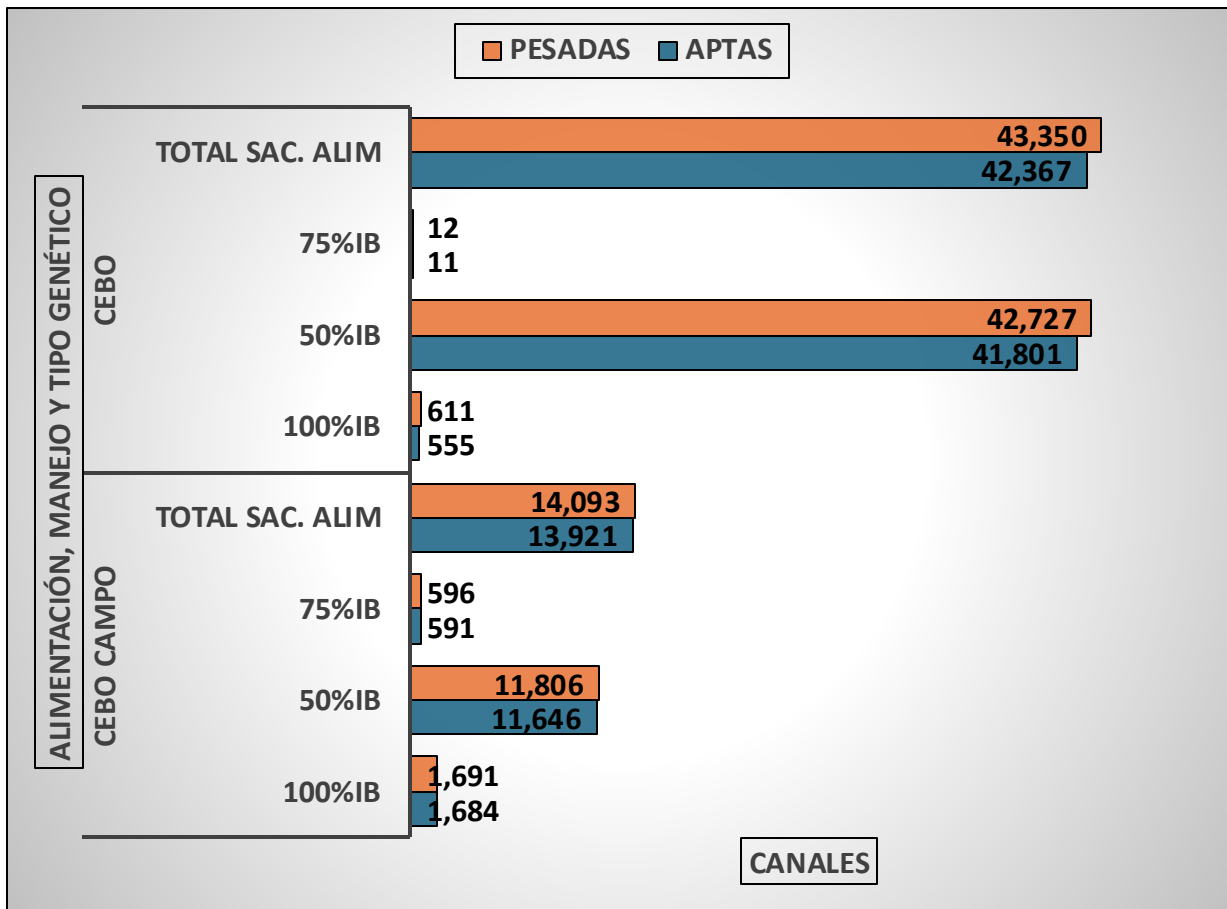

## CANALES PESADAS / APTAS

### ALIMENTACIÓN, MANEJO Y TIPO GENÉTICO

SEMANA DEL 09-06 AL 15-06-2025

**TOTAL CANALES PESADAS en la SEMANA: 57.433**