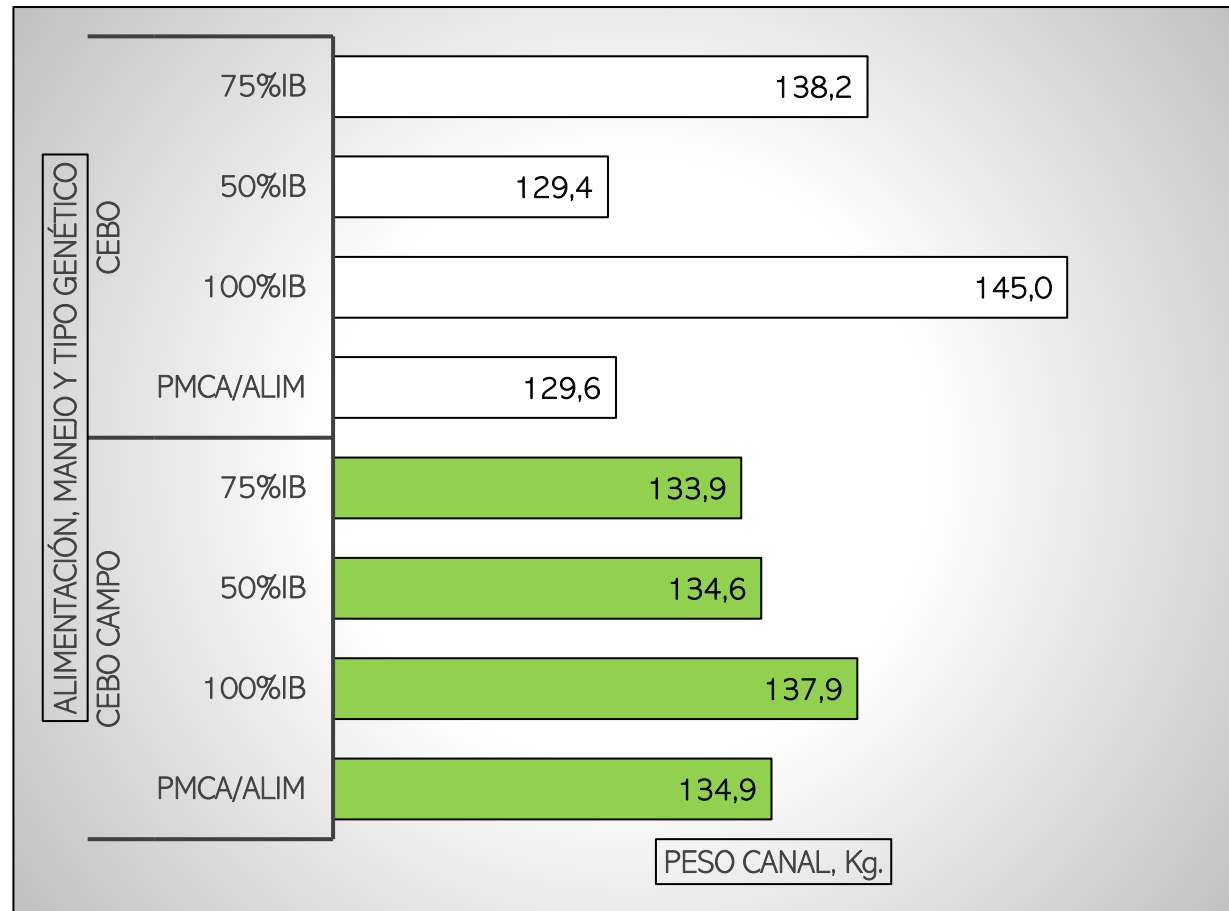

CANALES PESADAS / APTAS

ALIMENTACIÓN, MANEJO Y TIPO GENÉTICO

SEMANA DEL 16-06 AL 22-06-2025

TOTAL CANALES PESADAS en la SEMANA: 58.178

PESO MEDIO (kg)

Canal APTA por ALIMENTACIÓN, MANEJO Y TIPO GENÉTICO

PMCA / ALIMENTACIÓN

PMCA: PESO MEDIO CANAL APTA