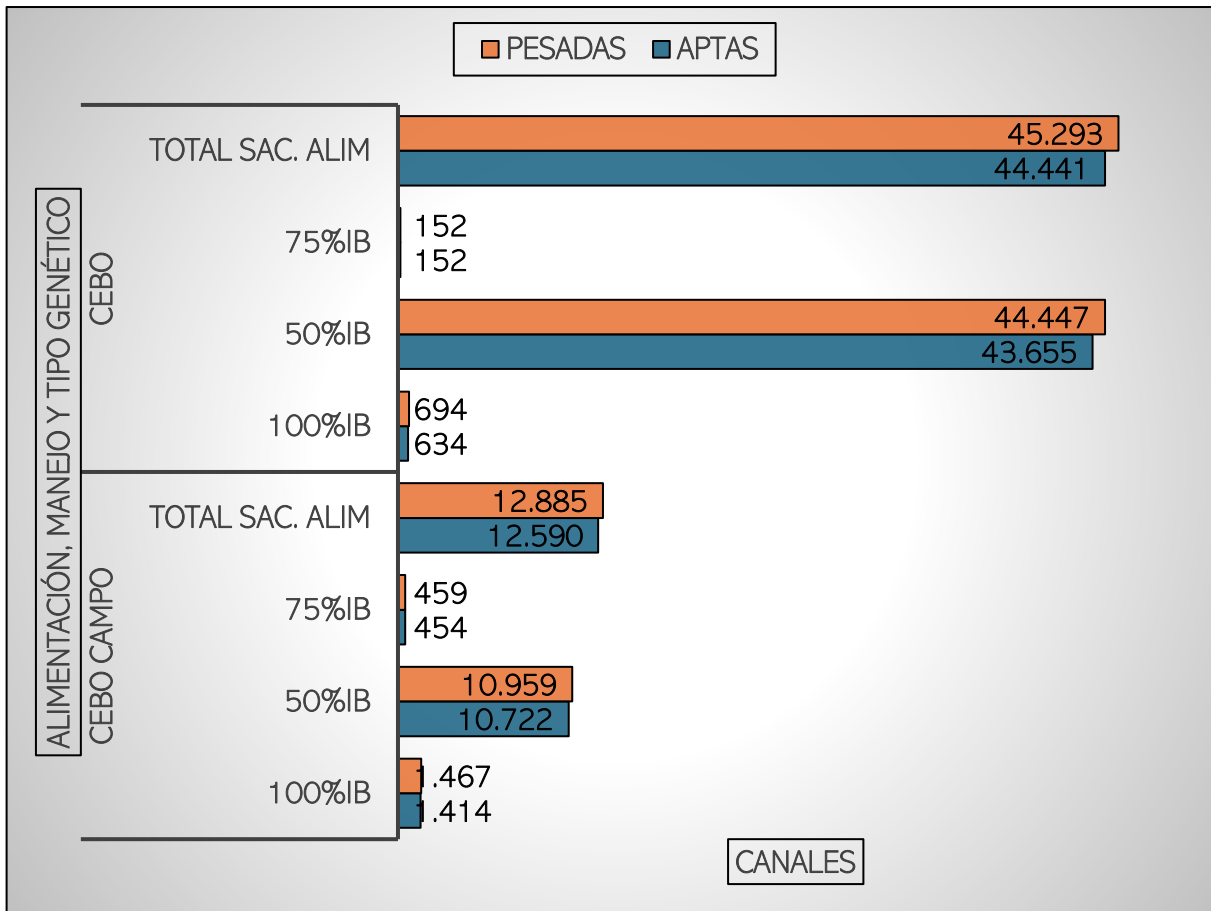

CANALES PESADAS / APTAS

ALIMENTACIÓN, MANEJO Y TIPO GENÉTICO

SEMANA DEL 16-06 AL 22-06-2025

TOTAL CANALES PESADAS en la SEMANA: 58.178

PESO MEDIO (kg)

Canal APTA por ALIMENTACIÓN, MANEJO Y TIPO GENÉTICO

PMCA / ALIMENTACIÓN

PMCA: PESO MEDIO CANAL APTA