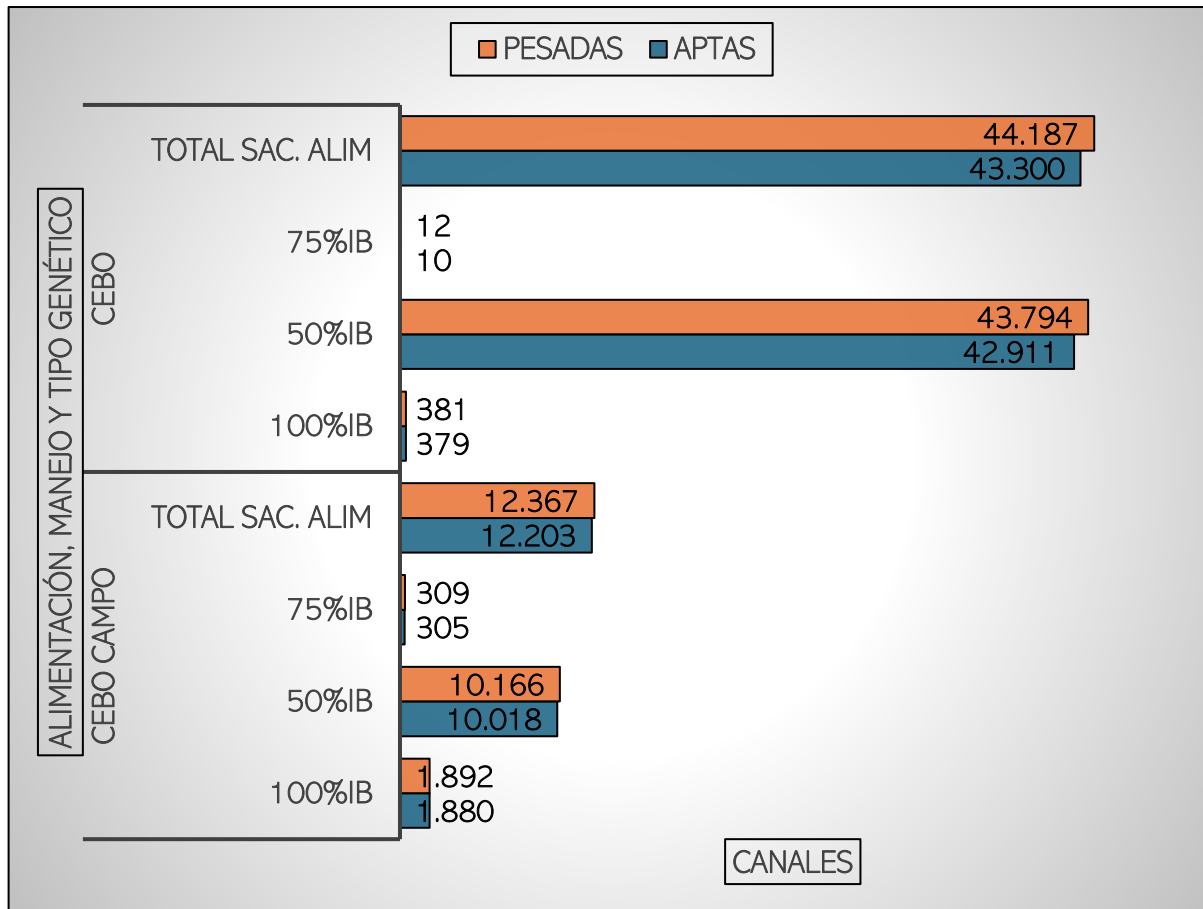

## CANALES PESADAS / APTAS ALIMENTACIÓN, MANEJO Y TIPO GENÉTICO SEMANA DEL 23-06 AL 29-06-2025

**TOTAL CANALES PESADAS en la SEMANA: 56.554**

## PESO MEDIO (kg) Canal APTA por ALIMENTACIÓN, MANEJO Y TIPO GENÉTICO PMCA / ALIMENTACIÓN

**PMCA: PESO MEDIO CANAL APTA**