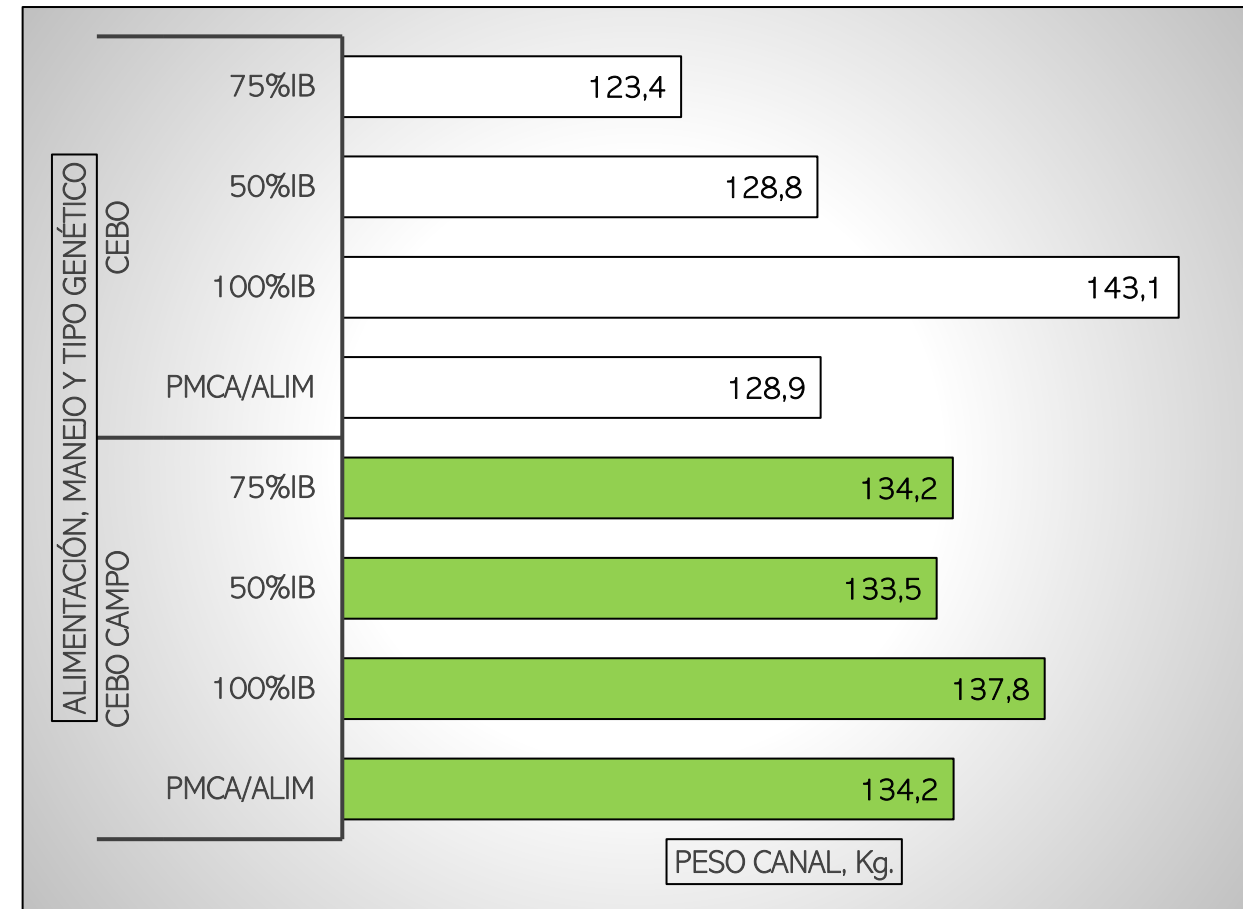

## CANALES PESADAS / APTAS ALIMENTACIÓN, MANEJO Y TIPO GENÉTICO SEMANA DEL 23-06 AL 29-06-2025

**TOTAL CANALES PESADAS en la SEMANA: 56.554**

## PESO MEDIO (kg) Canal APTA por ALIMENTACIÓN, MANEJO Y TIPO GENÉTICO PMCA / ALIMENTACIÓN

**PMCA: PESO MEDIO CANAL APTA**