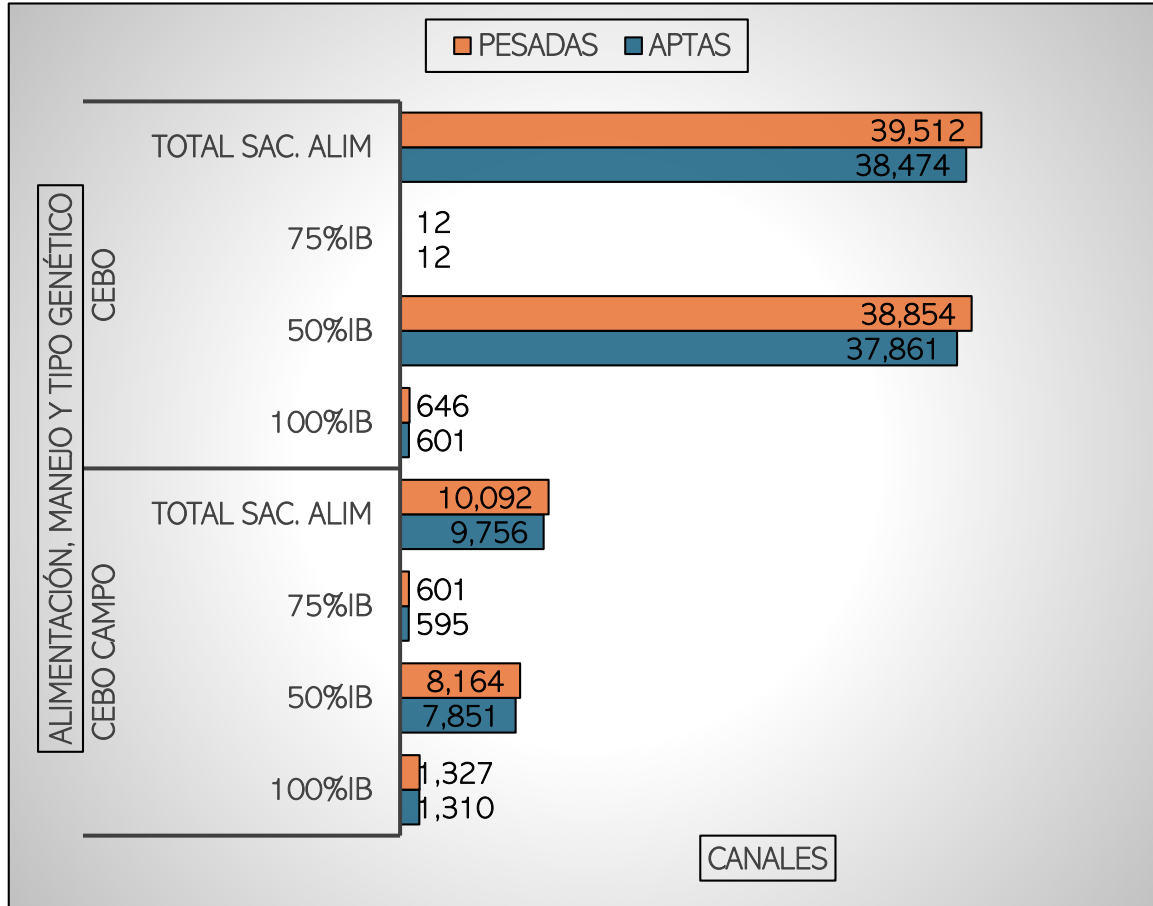

CANALES PESADAS / APTAS
ALIMENTACIÓN, MANEJO Y TIPO GENÉTICO
SEMANA DEL 07-07 AL 13-07-2025

TOTAL CANALES PESADAS en la SEMANA: 49.604

PESO MEDIO (kg)
Canal APTA por ALIMENTACIÓN, MANEJO Y TIPO GENÉTICO
PMCA / ALIMENTACIÓN

PMCA: PESO MEDIO CANAL APTA