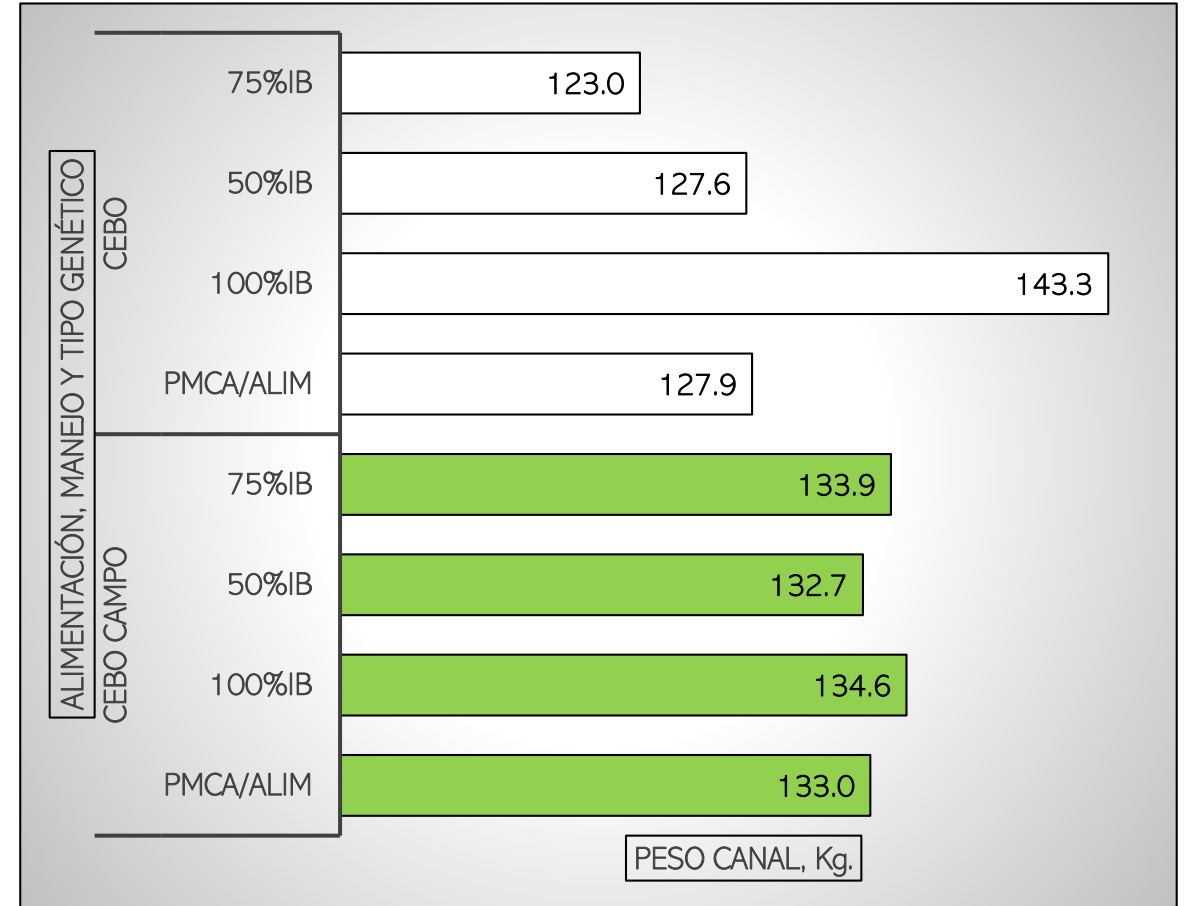

CANALES PESADAS / APTAS
ALIMENTACIÓN, MANEJO Y TIPO GENÉTICO
SEMANA DEL 07-07 AL 13-07-2025

TOTAL CANALES PESADAS en la SEMANA: 49.604

PESO MEDIO (kg)
Canal APTA por ALIMENTACIÓN, MANEJO Y TIPO GENÉTICO
PMCA / ALIMENTACIÓN

PMCA: PESO MEDIO CANAL APTA