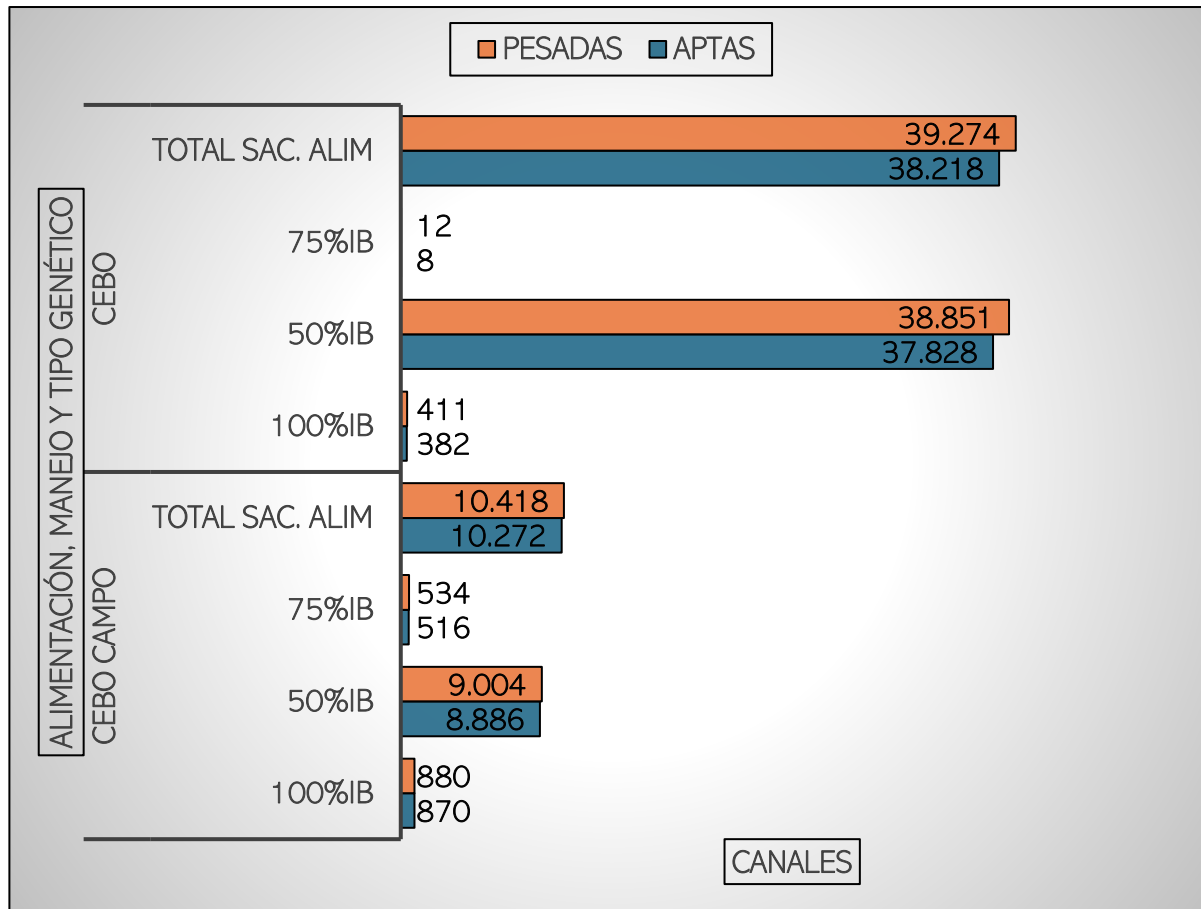

## CANALES PESADAS / APTAS

### ALIMENTACIÓN, MANEJO Y TIPO GENÉTICO

SEMANA DEL 14/07 al 20/07/2025

**TOTAL CANALES PESADAS en la SEMANA: 49.692**

## PESO MEDIO (kg)

### Canal APTA por ALIMENTACIÓN, MANEJO Y TIPO GENÉTICO

PMCA / ALIMENTACIÓN

**PMCA: PESO MEDIO CANAL APTA**