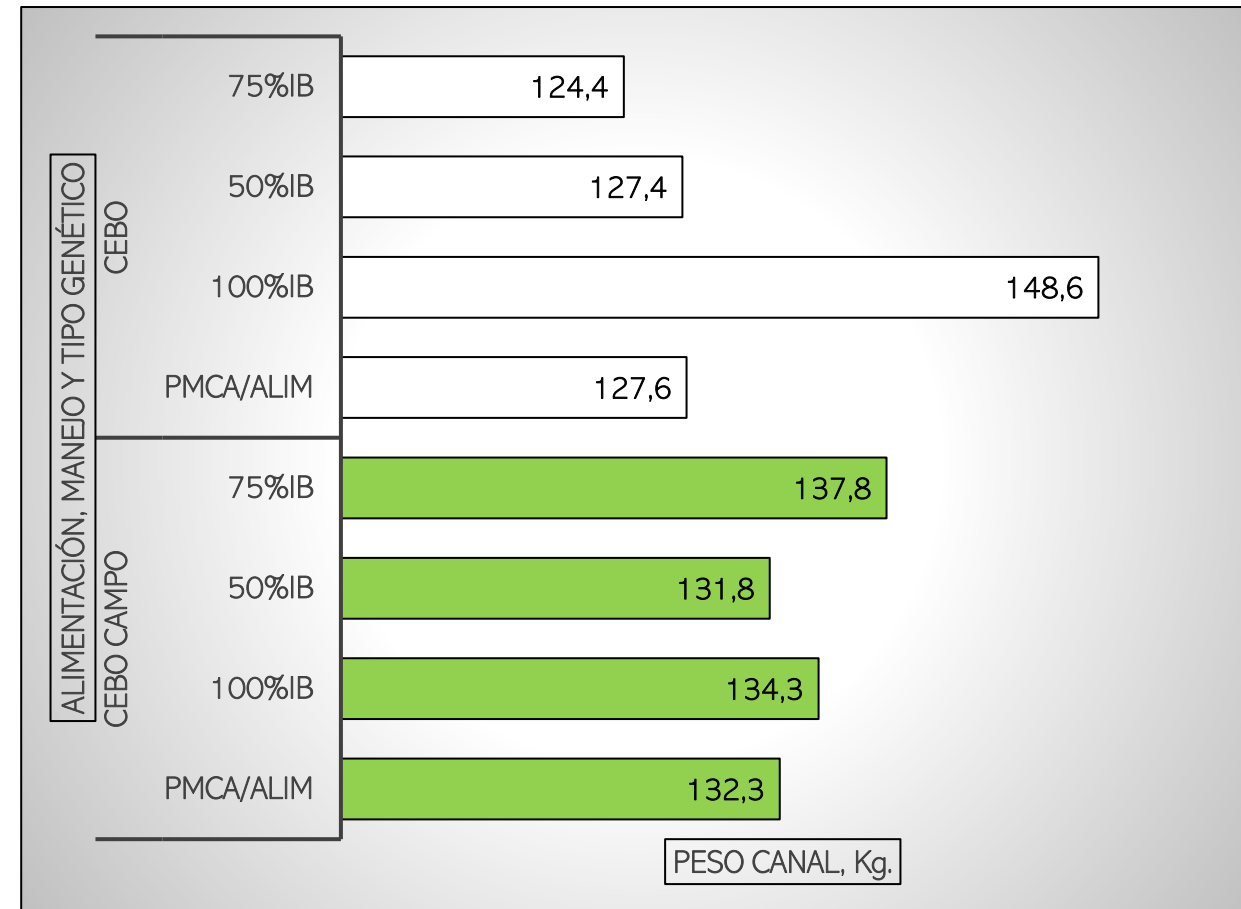

PESO MEDIO (kg)

Canal APTA por ALIMENTACIÓN, MANEJO Y TIPO GENÉTICO

PMCA / ALIMENTACIÓN

PMCA: PESO MEDIO CANAL APTA