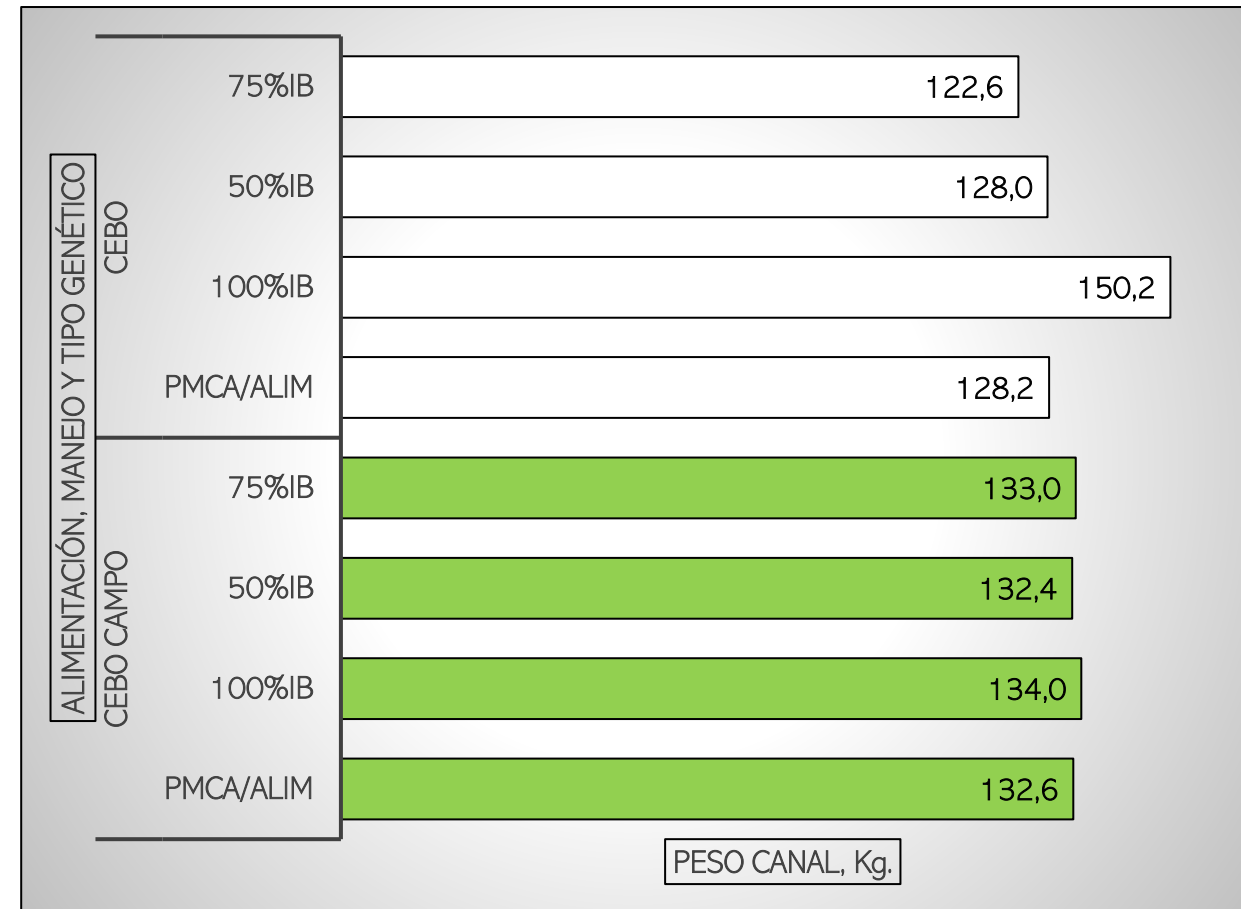

## CANALES PESADAS / APTAS ALIMENTACIÓN, MANEJO Y TIPO GENÉTICO SEMANA DEL 21/07 al 27/07/2025

**TOTAL CANALES PESADAS en la SEMANA: 48.057**

## PESO MEDIO (kg) Canal APTA por ALIMENTACIÓN, MANEJO Y TIPO GENÉTICO PMCA / ALIMENTACIÓN

**PMCA: PESO MEDIO CANAL APTA**