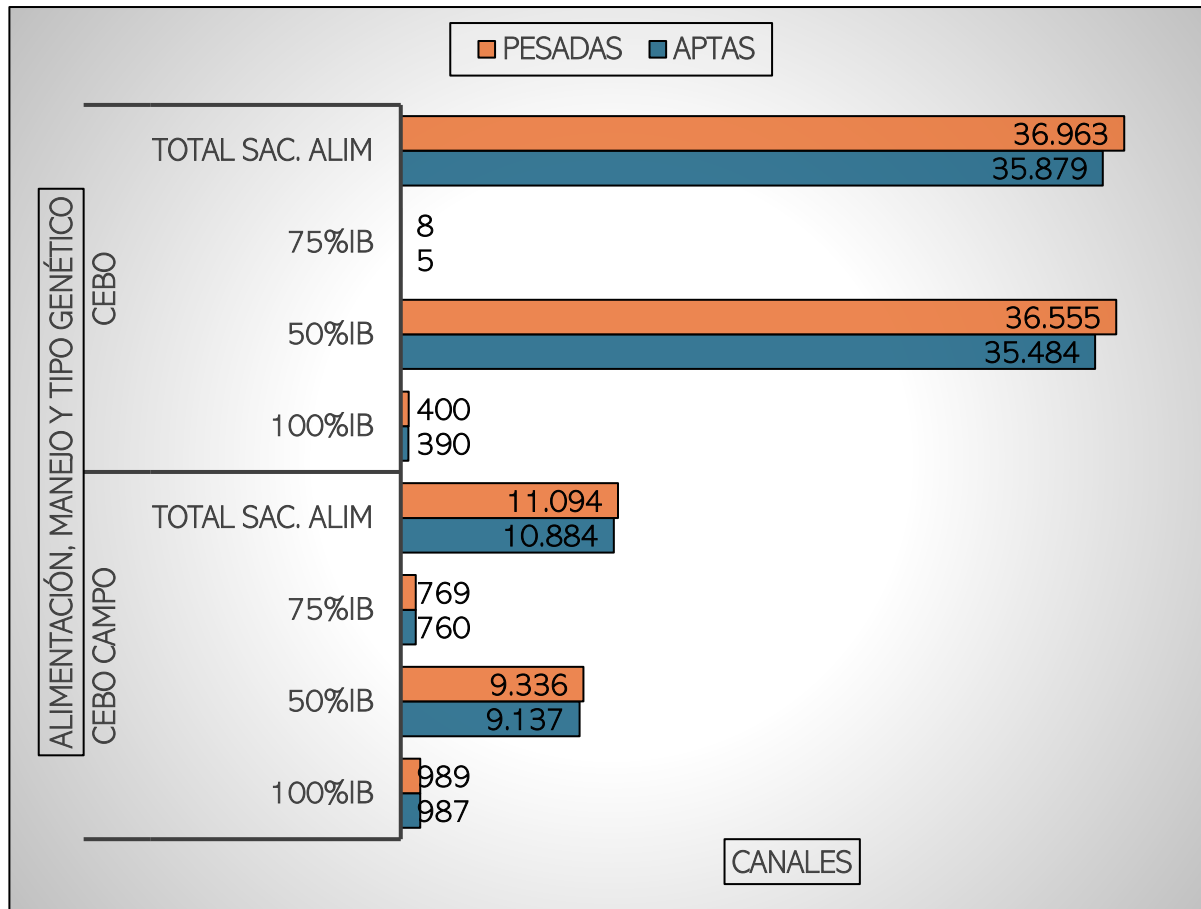

## CANALES PESADAS / APTAS ALIMENTACIÓN, MANEJO Y TIPO GENÉTICO SEMANA DEL 21/07 al 27/07/2025

**TOTAL CANALES PESADAS en la SEMANA: 48.057**

## PESO MEDIO (kg) Canal APTA por ALIMENTACIÓN, MANEJO Y TIPO GENÉTICO PMCA / ALIMENTACIÓN

**PMCA: PESO MEDIO CANAL APTA**