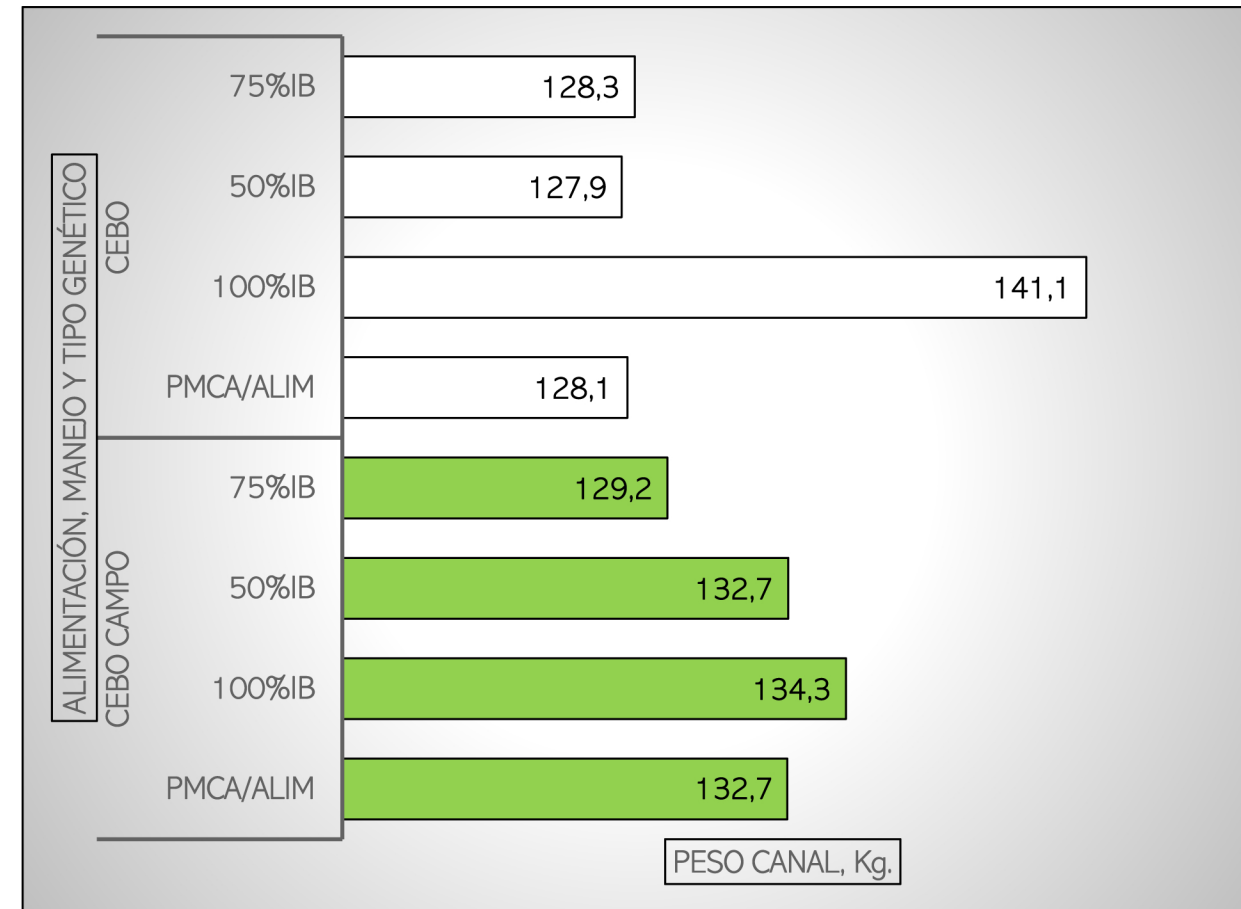

PESO MEDIO (kg)

Canal APTA por ALIMENTACIÓN, MANEJO Y TIPO GENÉTICO

PMCA / ALIMENTACIÓN

PMCA: PESO MEDIO CANAL APTA