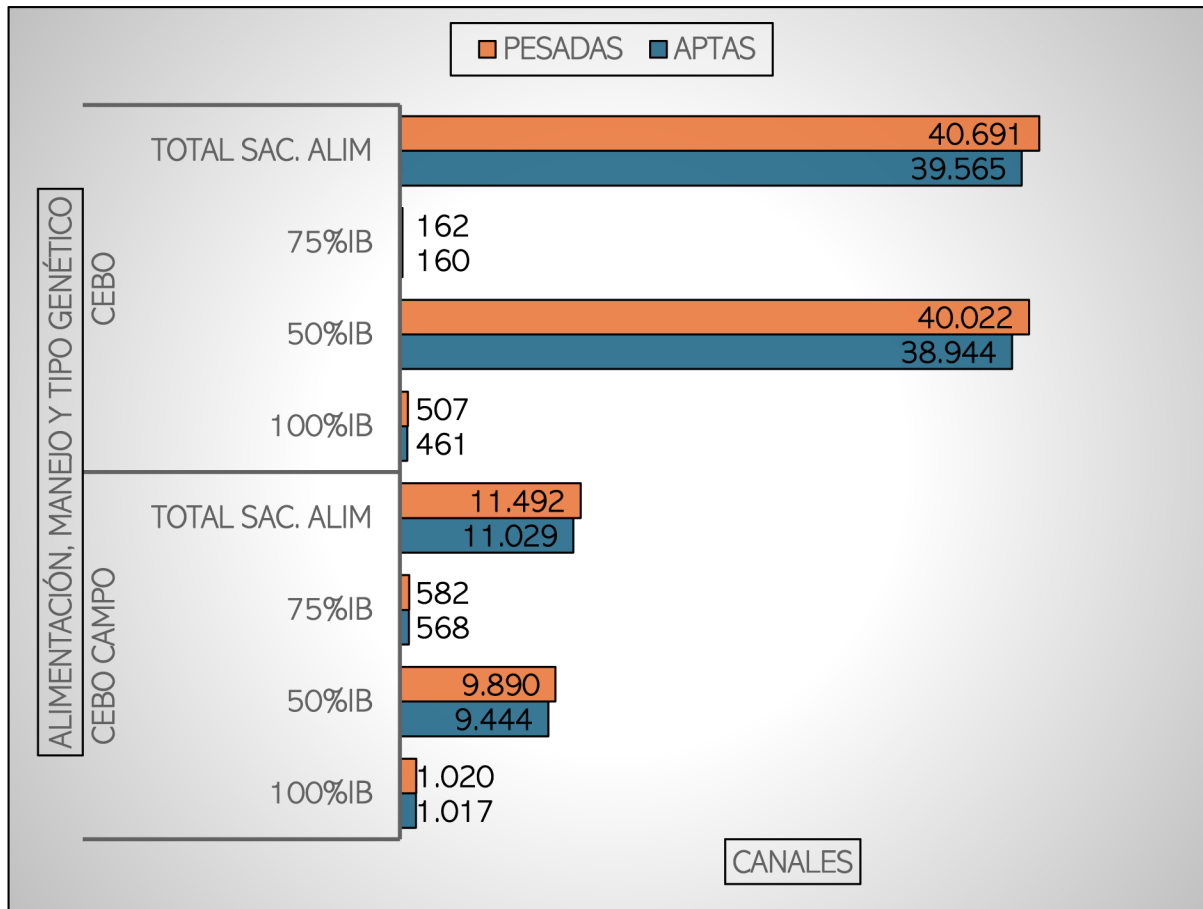

## CANALES PESADAS / APTAS

### ALIMENTACIÓN, MANEJO Y TIPO GENÉTICO

SEMANA DEL 30-06 AL 06-07-2025

**TOTAL CANALES PESADAS en la SEMANA: 52.183**

## PESO MEDIO (kg)