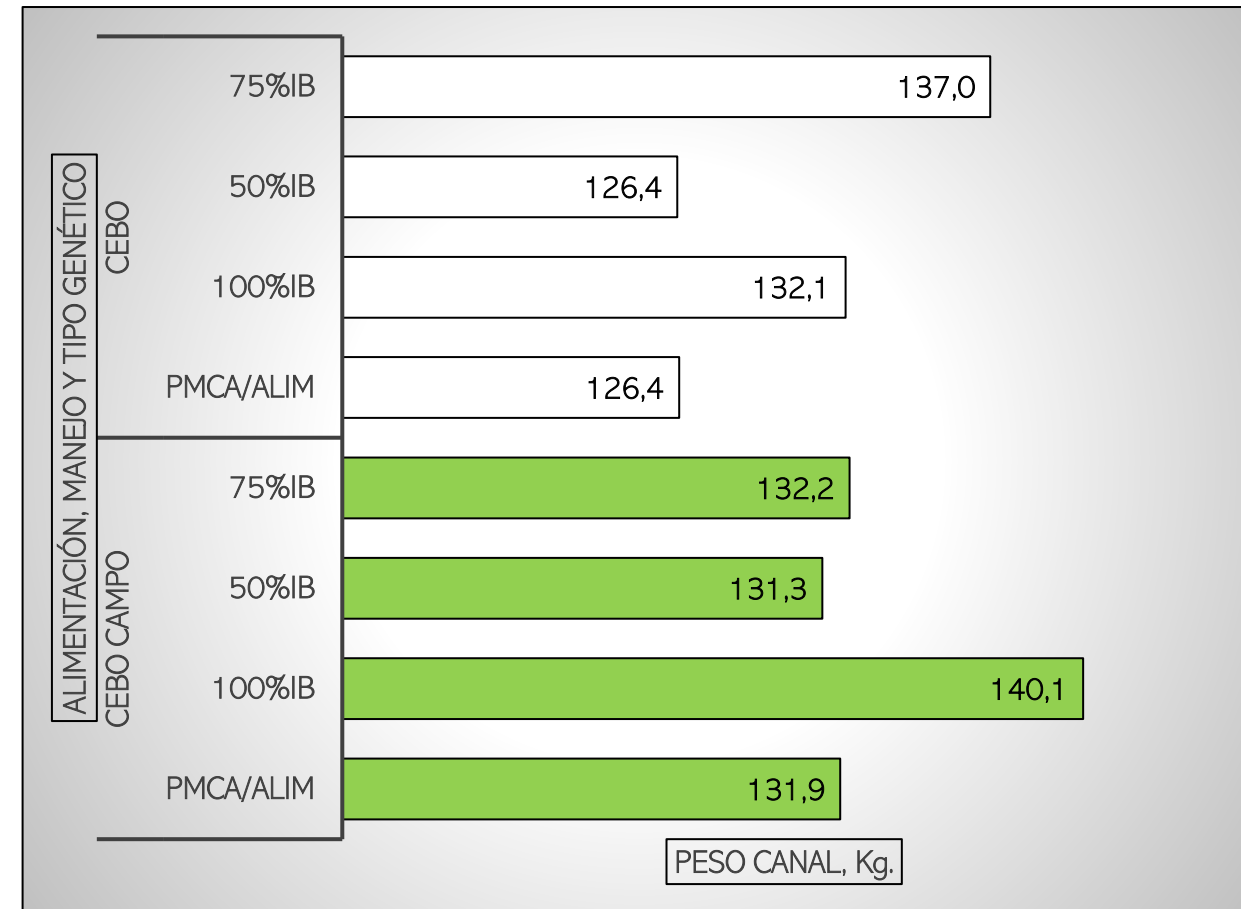

PESO MEDIO (kg)

Canal APTA por ALIMENTACIÓN, MANEJO Y TIPO GENÉTICO

PMCA / ALIMENTACIÓN

PMCA: PESO MEDIO CANAL APTA