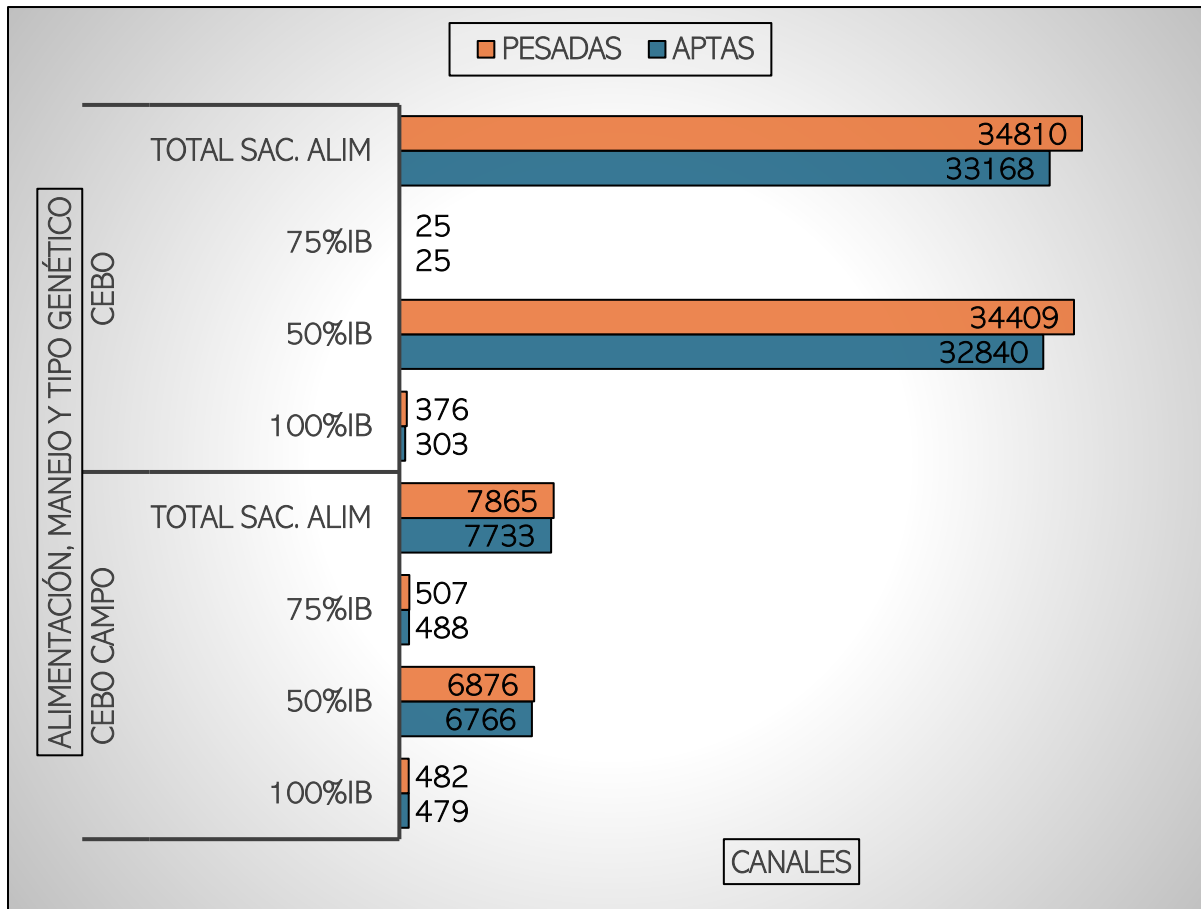

## CANALES PESADAS / APTAS

### ALIMENTACIÓN, MANEJO Y TIPO GENÉTICO

SEMANA DEL 04/08 al 10/08/2025

**TOTAL CANALES PESADAS en la SEMANA: 42.675**

## PESO MEDIO (kg)