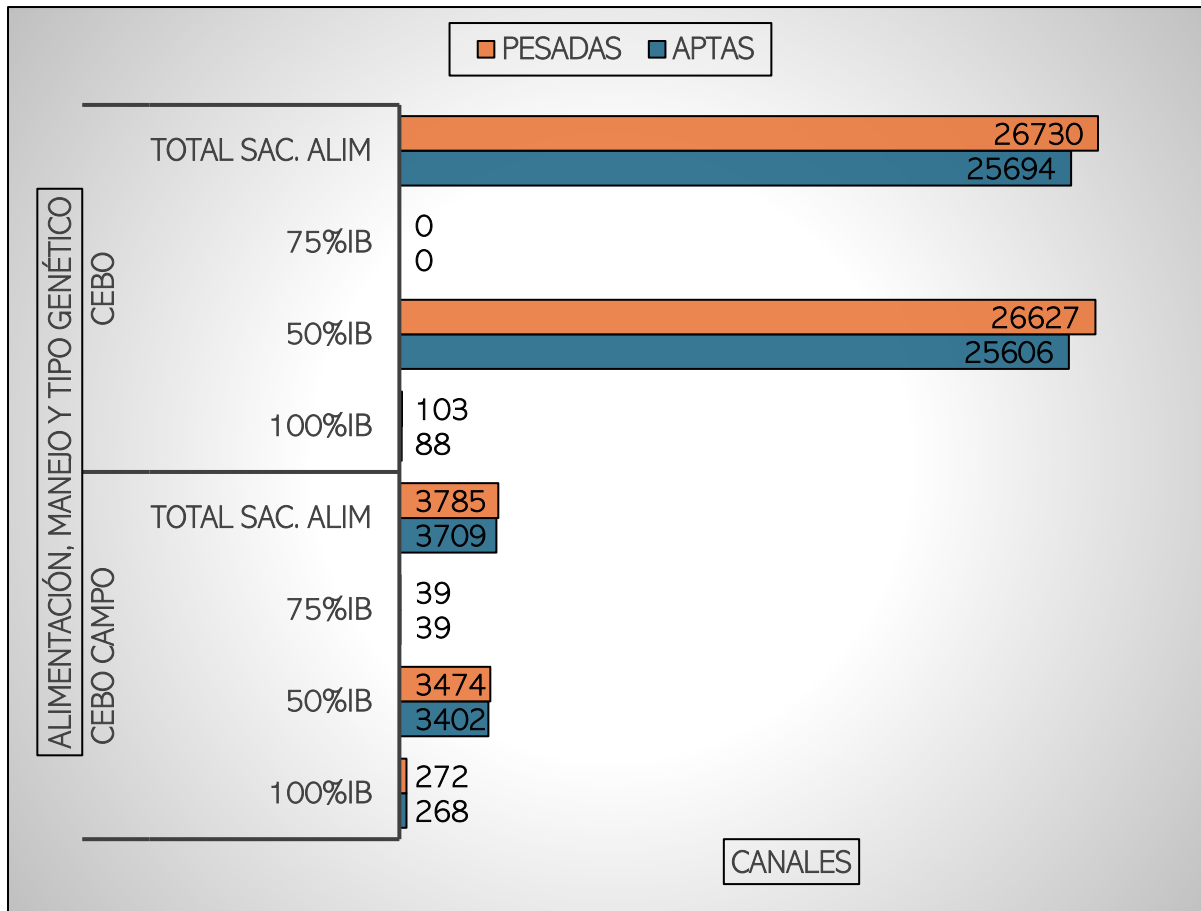

CANALES PESADAS / APTAS ALIMENTACIÓN, MANEJO Y TIPO GENÉTICO SEMANA DEL 11/08 al 17/08/2025

TOTAL CANALES PESADAS en la SEMANA: 30.515

PESO MEDIO (kg) Canal APTA por ALIMENTACIÓN, MANEJO Y TIPO GENÉTICO PMCA / ALIMENTACIÓN

PMCA: PESO MEDIO CANAL APTA