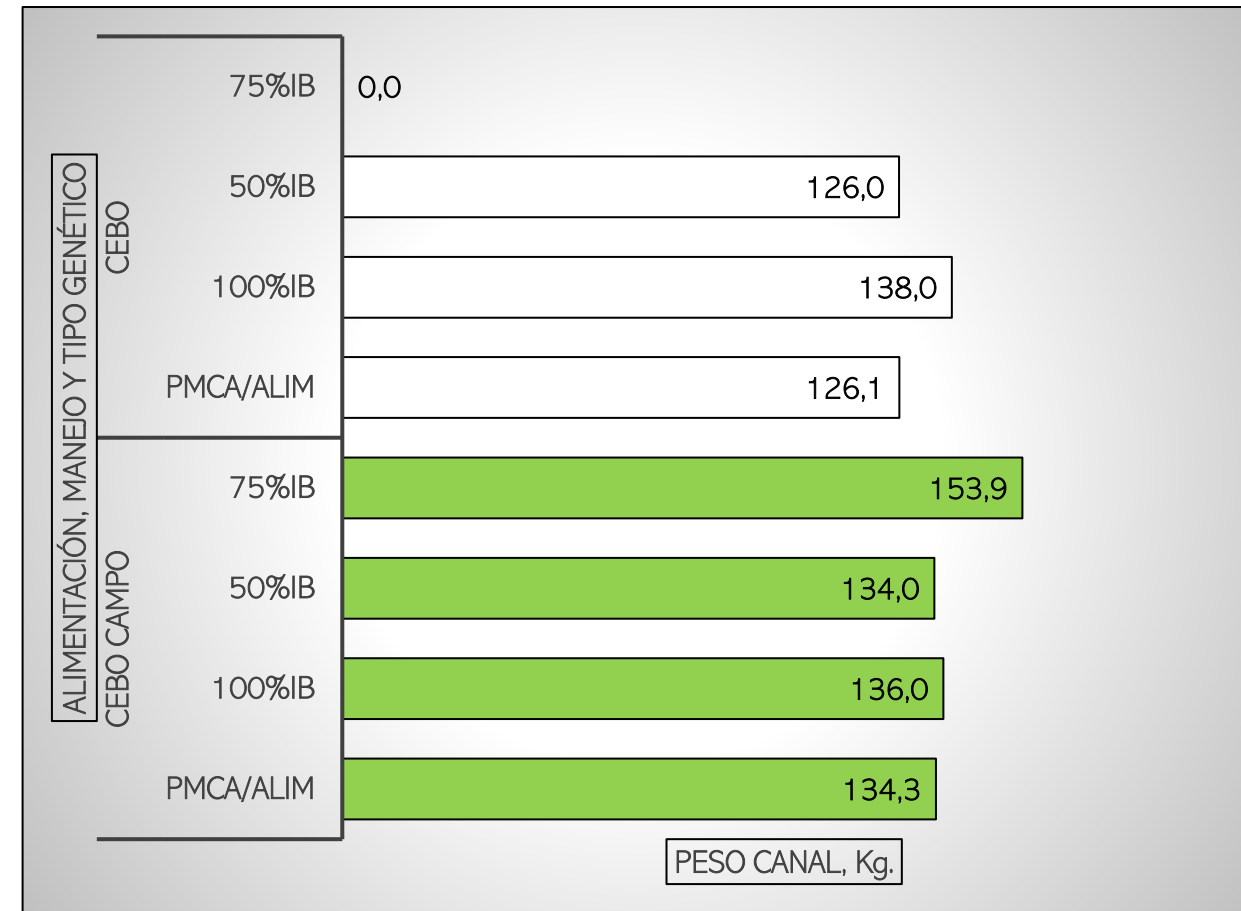

CANALES PESADAS / APTAS ALIMENTACIÓN, MANEJO Y TIPO GENÉTICO SEMANA DEL 11/08 al 17/08/2025

TOTAL CANALES PESADAS en la SEMANA: 30.515

PESO MEDIO (kg) Canal APTA por ALIMENTACIÓN, MANEJO Y TIPO GENÉTICO PMCA / ALIMENTACIÓN

PMCA: PESO MEDIO CANAL APTA