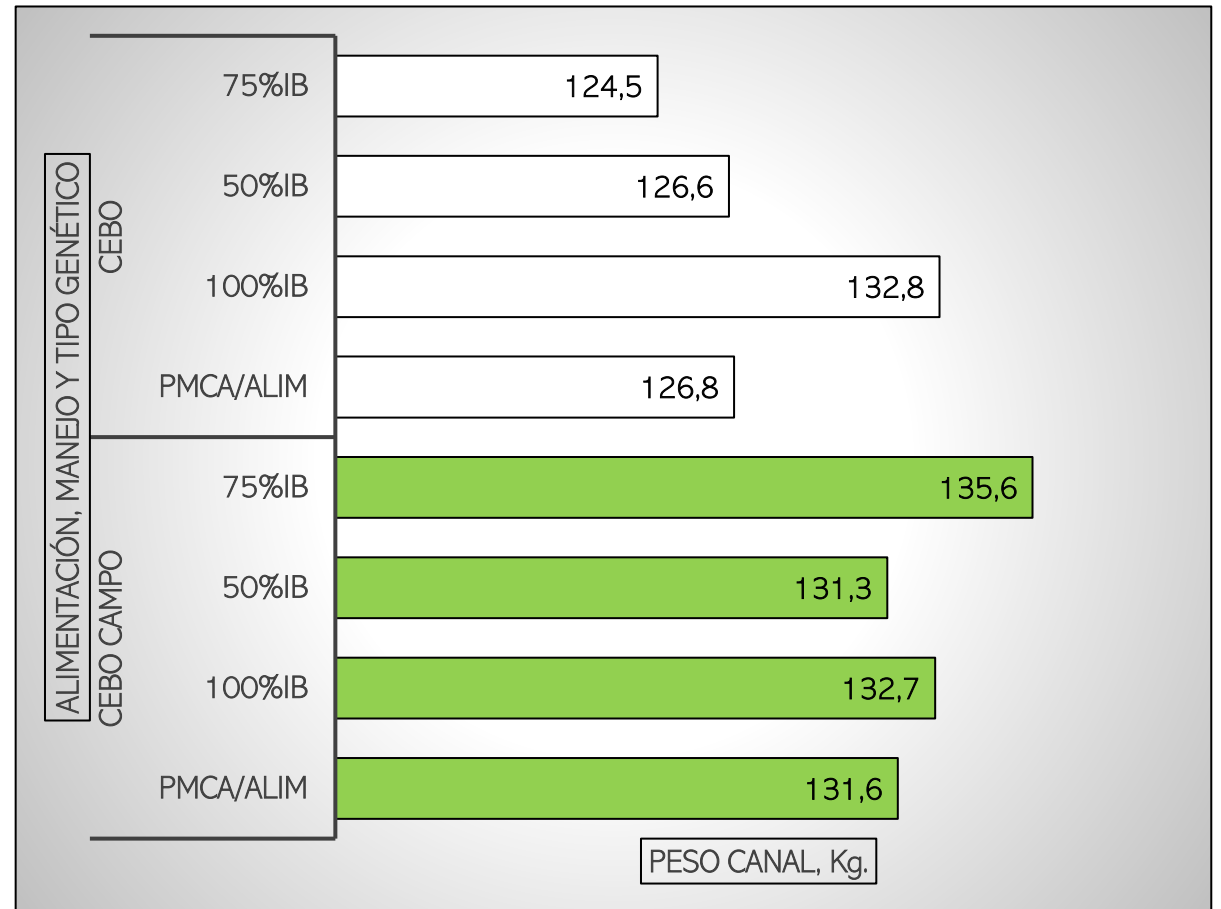

PESO MEDIO (kg)

Canal APTA por ALIMENTACIÓN, MANEJO Y TIPO GENÉTICO

PMCA / ALIMENTACIÓN

PMCA: PESO MEDIO CANAL APTA