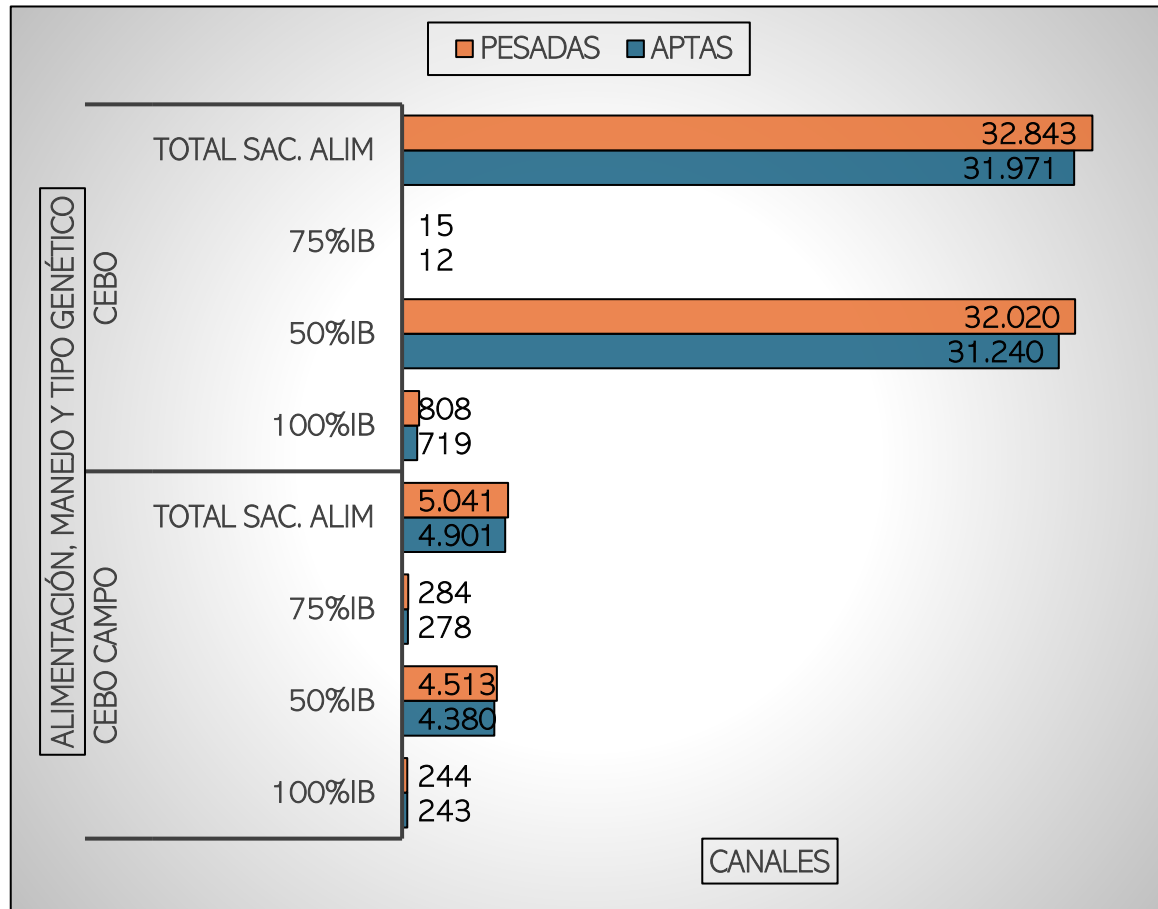

## CANALES PESADAS / APTAS

### ALIMENTACIÓN, MANEJO Y TIPO GENÉTICO

SEMANA DEL 18-08 AL 24-08-2025

**TOTAL CANALES PESADAS en la SEMANA: 37.884**

## PESO MEDIO (kg)