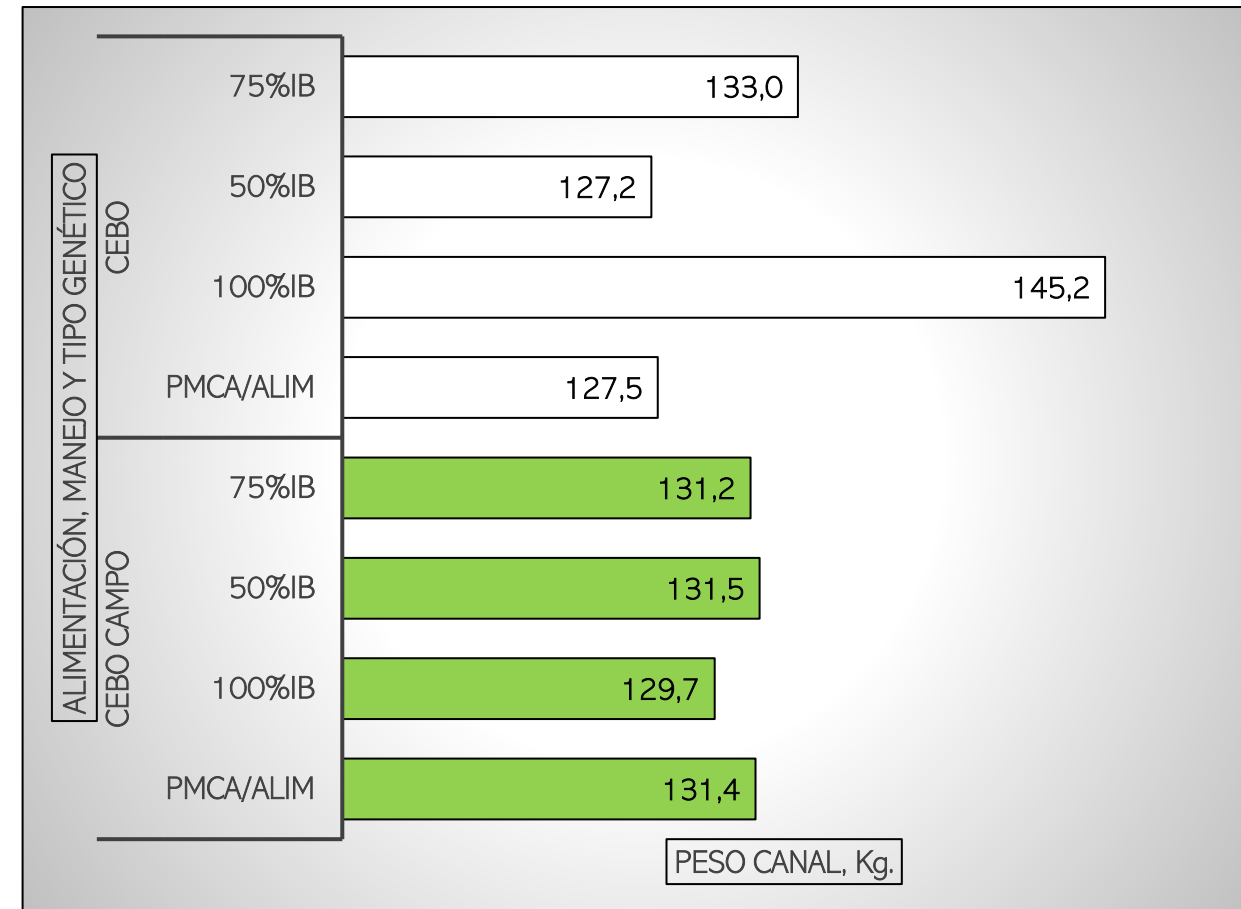

CANALES PESADAS / APTAS ALIMENTACIÓN, MANEJO Y TIPO GENÉTICO SEMANA DEL 28/07 al 03/08/2025

TOTAL CANALES PESADAS en la SEMANA: 48.226

PESO MEDIO (kg) Canal APTA por ALIMENTACIÓN, MANEJO Y TIPO GENÉTICO PMCA / ALIMENTACIÓN

PMCA: PESO MEDIO CANAL APTA