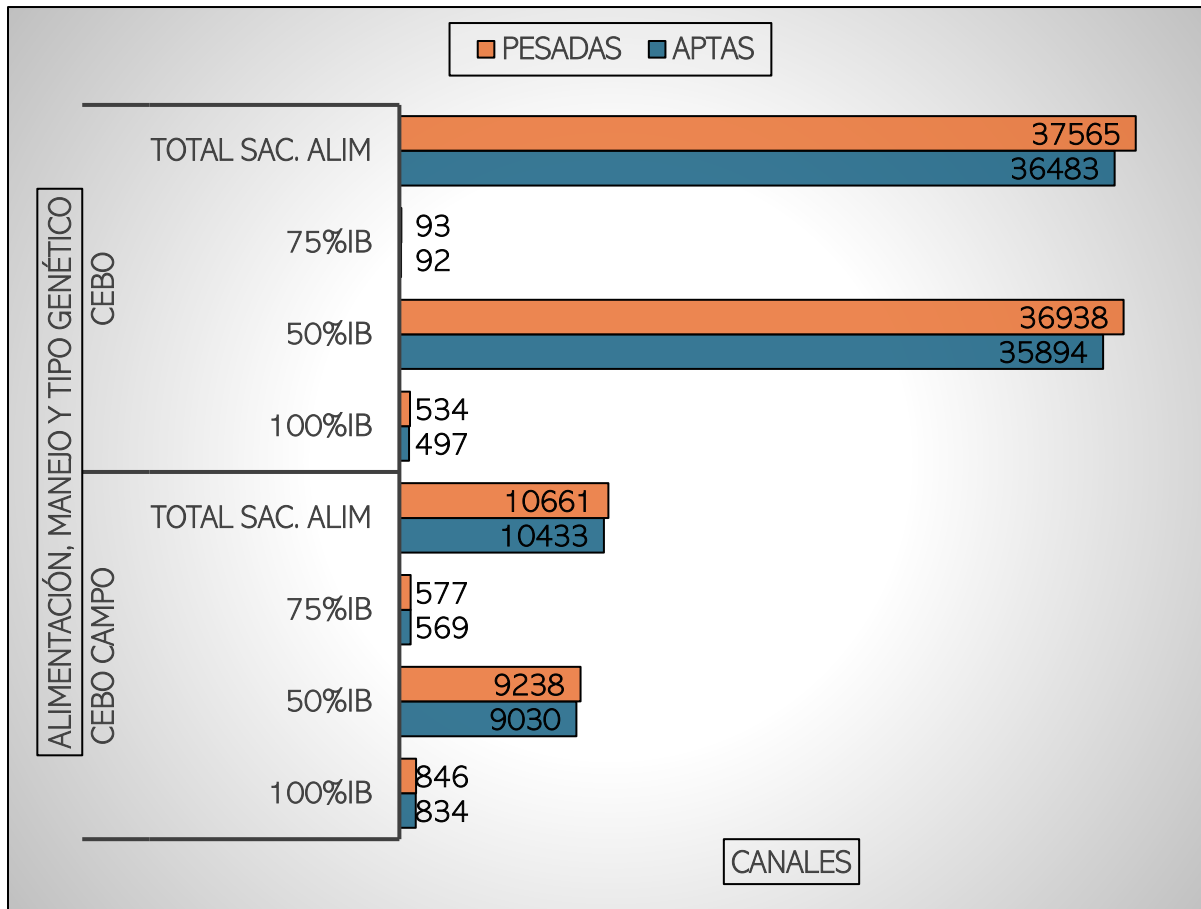

CANALES PESADAS / APTAS ALIMENTACIÓN, MANEJO Y TIPO GENÉTICO SEMANA DEL 28/07 al 03/08/2025

TOTAL CANALES PESADAS en la SEMANA: 48.226

PESO MEDIO (kg) Canal APTA por ALIMENTACIÓN, MANEJO Y TIPO GENÉTICO PMCA / ALIMENTACIÓN

PMCA: PESO MEDIO CANAL APTA