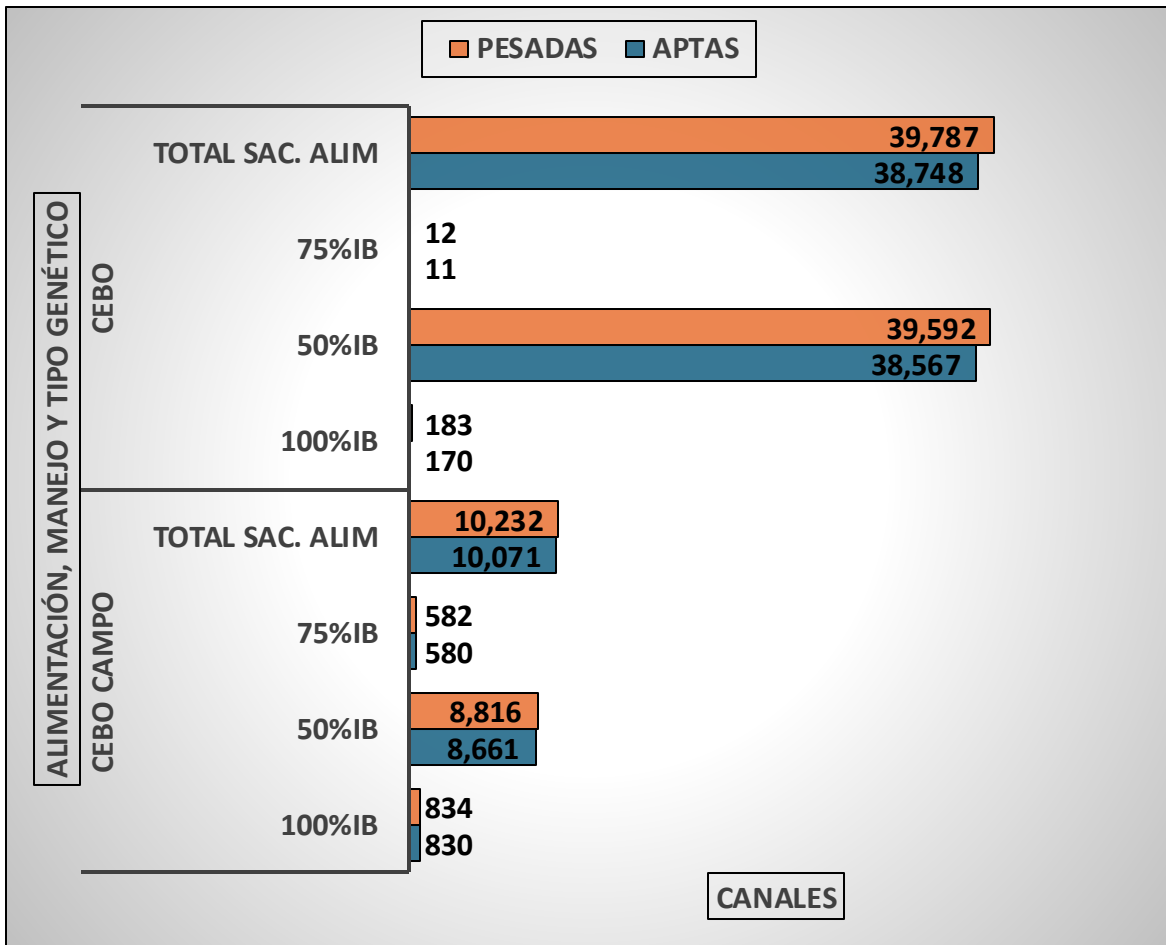

CANALES PESADAS / APTAS

ALIMENTACIÓN, MANEJO Y TIPO GENÉTICO

SEMANA DEL 01-09 AL 07-09-2025

TOTAL CANALES PESADAS en la SEMANA: 50.019

PESO MEDIO (kg)

Canal APTA por ALIMENTACIÓN, MANEJO Y TIPO GENÉTICO

PMCA / ALIMENTACIÓN

PMCA: PESO MEDIO CANAL APTA