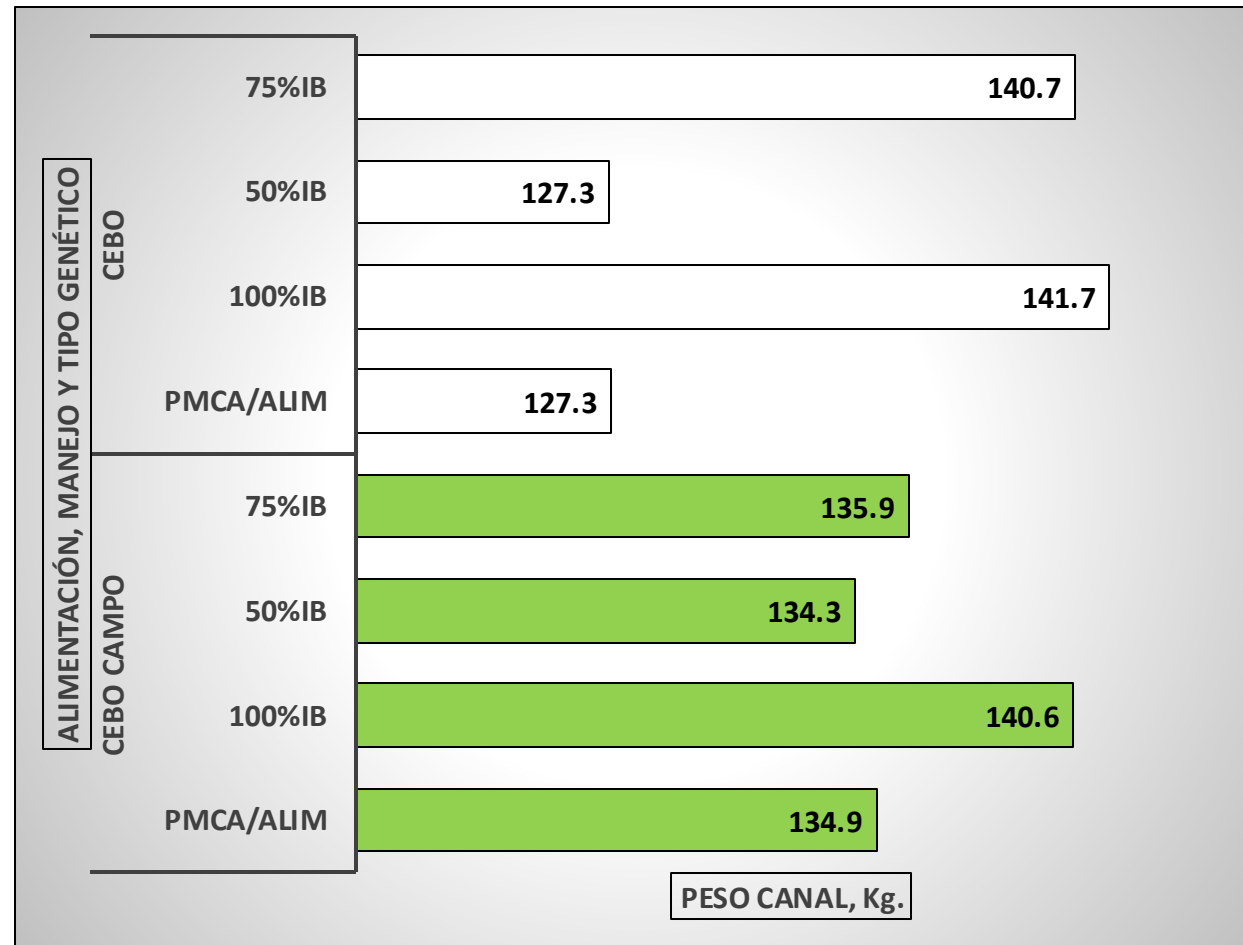

CANALES PESADAS / APTAS

ALIMENTACIÓN, MANEJO Y TIPO GENÉTICO

SEMANA DEL 01-09 AL 07-09-2025

TOTAL CANALES PESADAS en la SEMANA: 50.019

PESO MEDIO (kg)

Canal APTA por ALIMENTACIÓN, MANEJO Y TIPO GENÉTICO

PMCA / ALIMENTACIÓN

PMCA: PESO MEDIO CANAL APTA