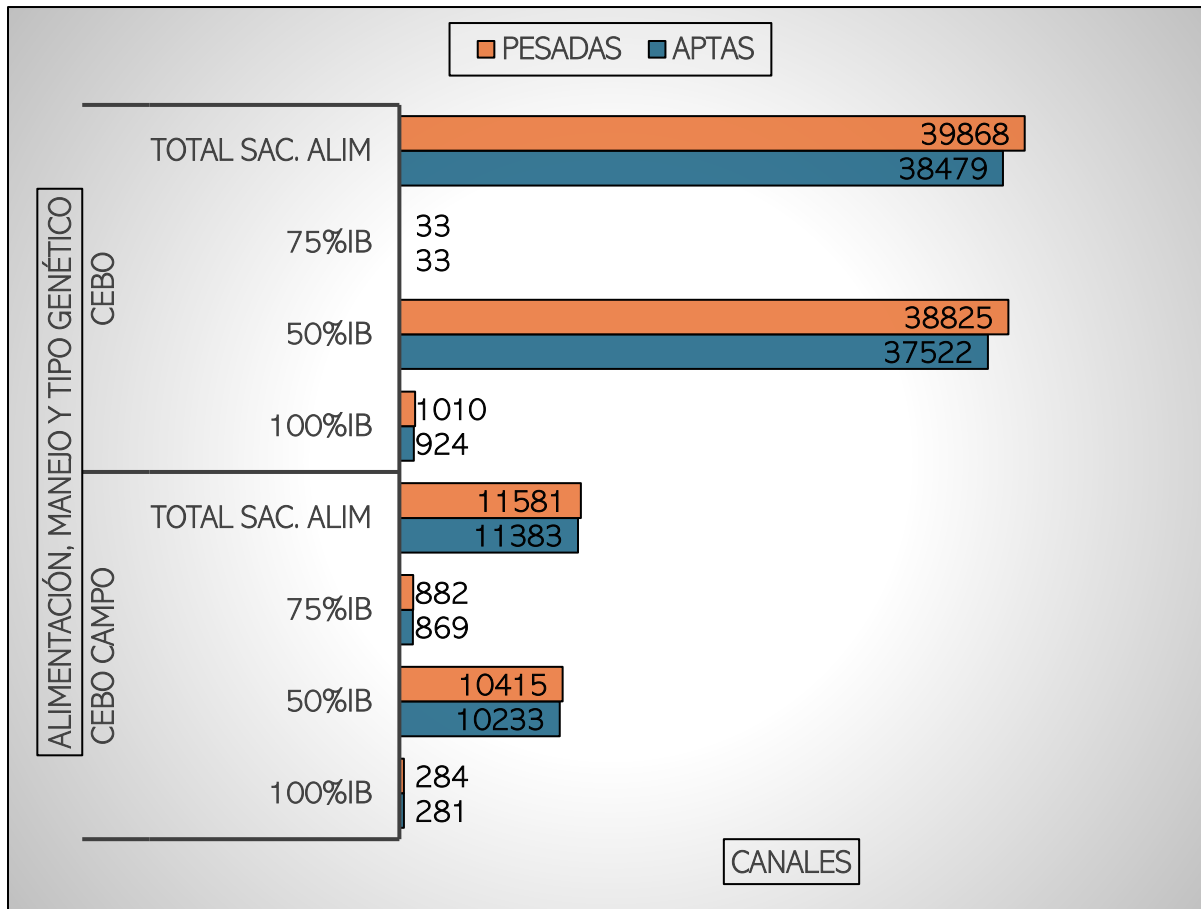

CANALES PESADAS / APTAS ALIMENTACIÓN, MANEJO Y TIPO GENÉTICO SEMANA DEL 08/09 al 14/09/2025

TOTAL CANALES PESADAS en la SEMANA: 51.449

PESO MEDIO (kg) Canal APTA por ALIMENTACIÓN, MANEJO Y TIPO GENÉTICO PMCA / ALIMENTACIÓN

PMCA: PESO MEDIO CANAL APTA