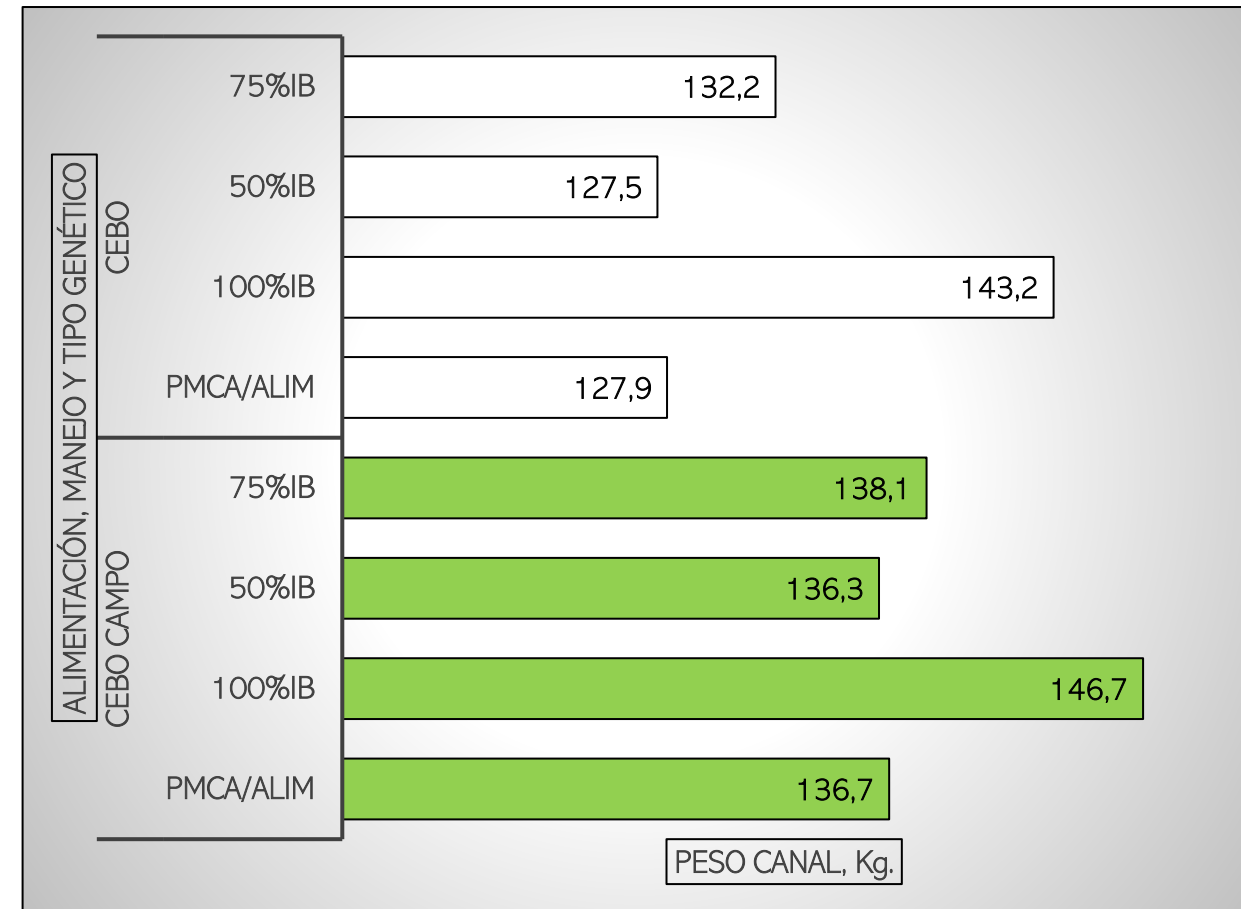

CANALES PESADAS / APTAS ALIMENTACIÓN, MANEJO Y TIPO GENÉTICO SEMANA DEL 08/09 al 14/09/2025

TOTAL CANALES PESADAS en la SEMANA: 51.449

PESO MEDIO (kg) Canal APTA por ALIMENTACIÓN, MANEJO Y TIPO GENÉTICO PMCA / ALIMENTACIÓN

PMCA: PESO MEDIO CANAL APTA