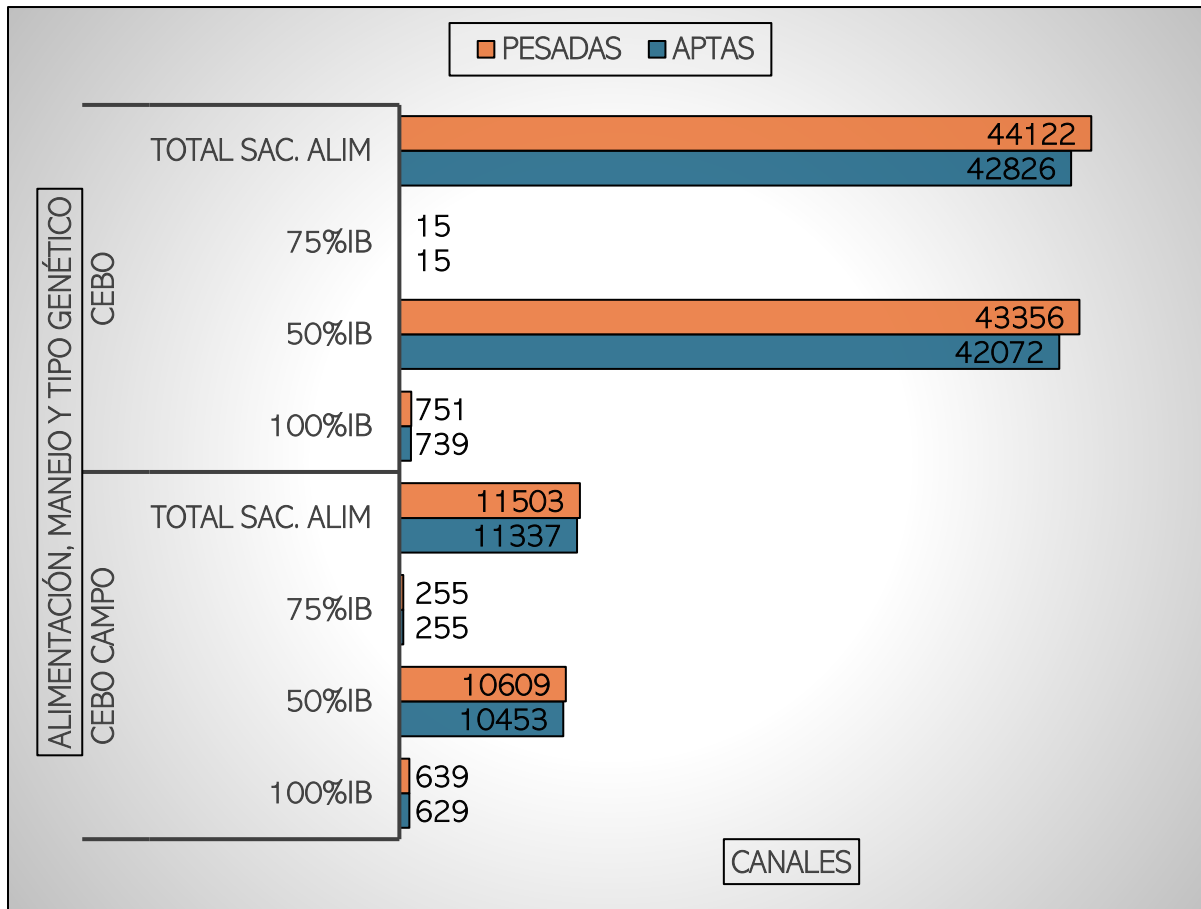

CANALES PESADAS / APTAS

ALIMENTACIÓN, MANEJO Y TIPO GENÉTICO

SEMANA DEL 15/09 al 21/09/2025

TOTAL CANALES PESADAS en la SEMANA: 55.625

PESO MEDIO (kg)

Canal APTA por ALIMENTACIÓN, MANEJO Y TIPO GENÉTICO

PMCA / ALIMENTACIÓN

PMCA: PESO MEDIO CANAL APTA