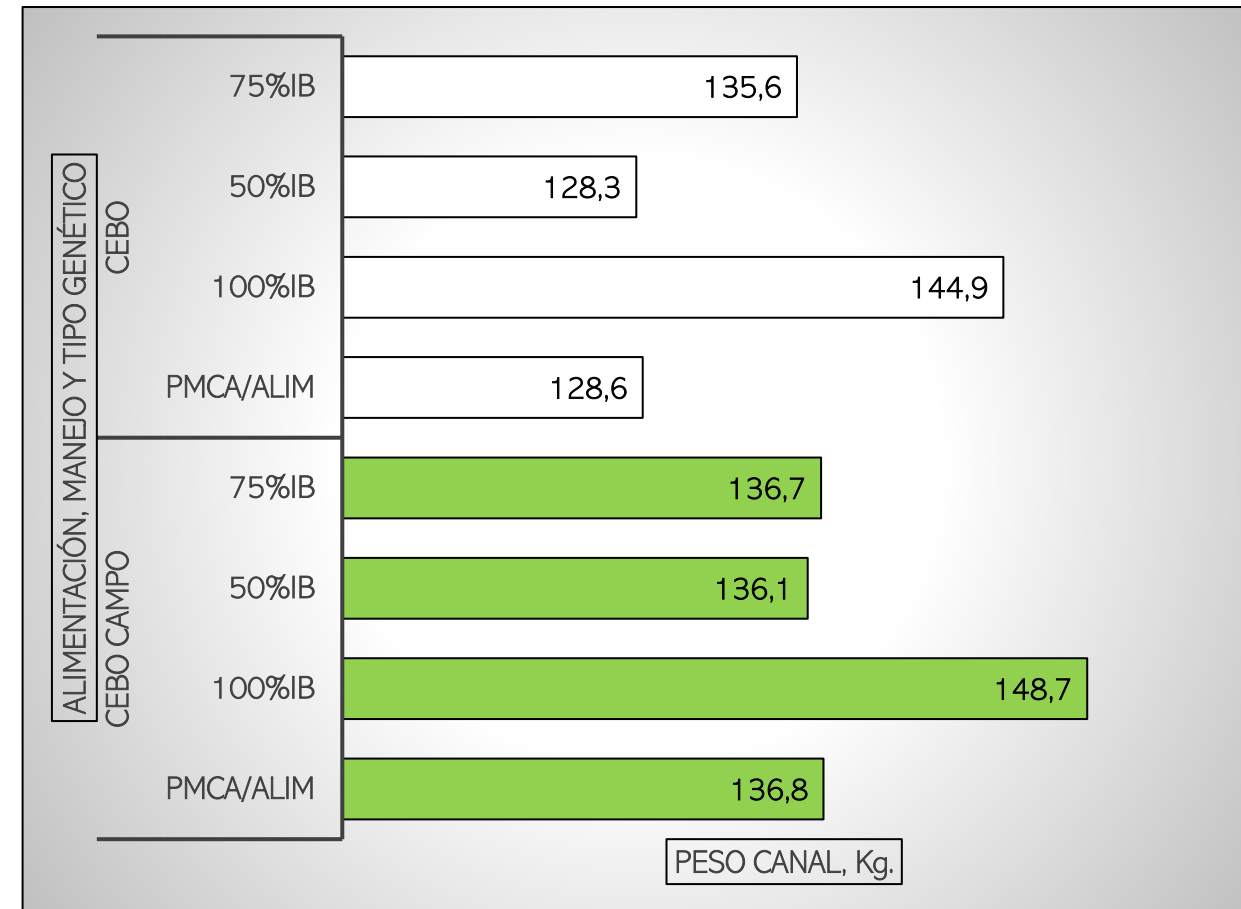

CANALES PESADAS / APTAS

ALIMENTACIÓN, MANEJO Y TIPO GENÉTICO

SEMANA DEL 15/09 al 21/09/2025

TOTAL CANALES PESADAS en la SEMANA: 55.625

PESO MEDIO (kg)

Canal APTA por ALIMENTACIÓN, MANEJO Y TIPO GENÉTICO

PMCA / ALIMENTACIÓN

PMCA: PESO MEDIO CANAL APTA