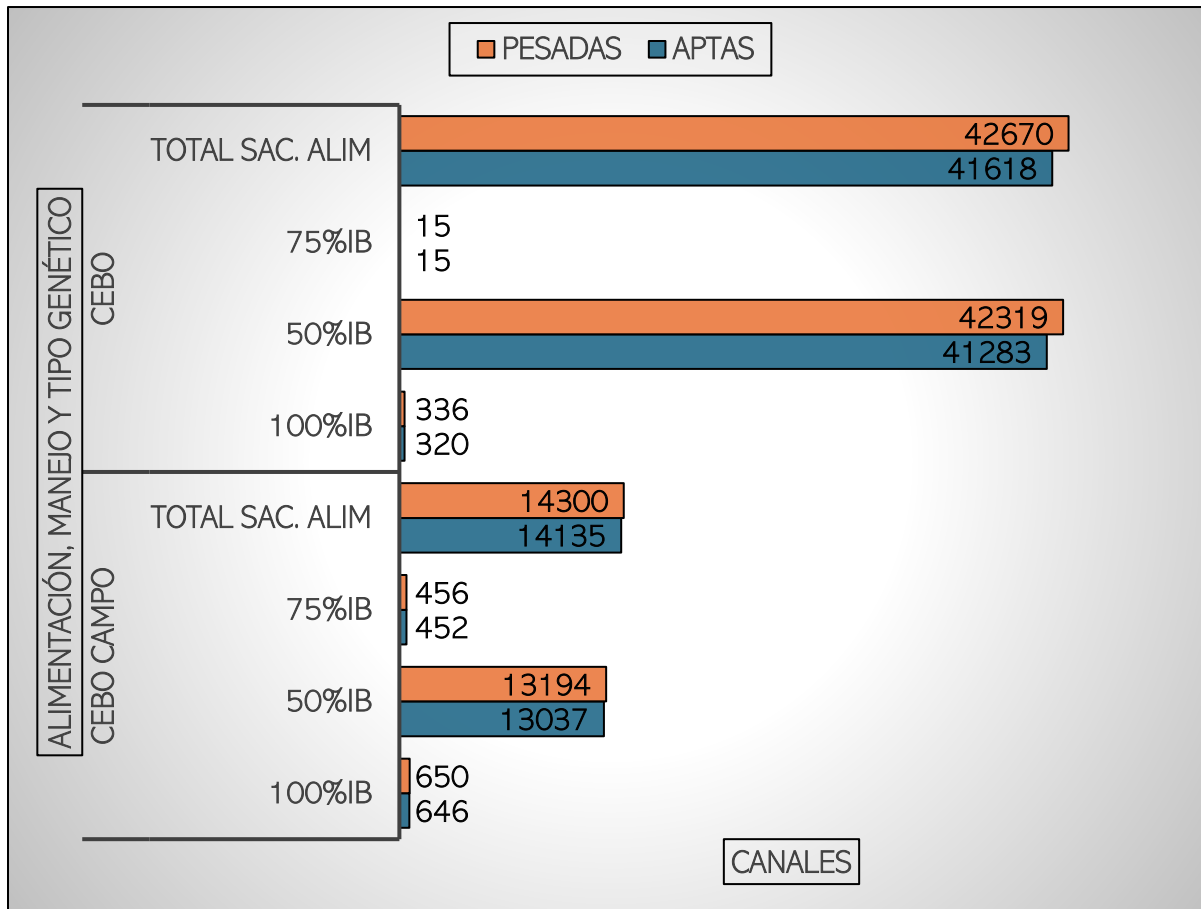

## CANALES PESADAS / APTAS

### ALIMENTACIÓN, MANEJO Y TIPO GENÉTICO

SEMANA DEL 22/09 al 28/09/2025

**TOTAL CANALES PESADAS en la SEMANA: 56.970**

## PESO MEDIO (kg)