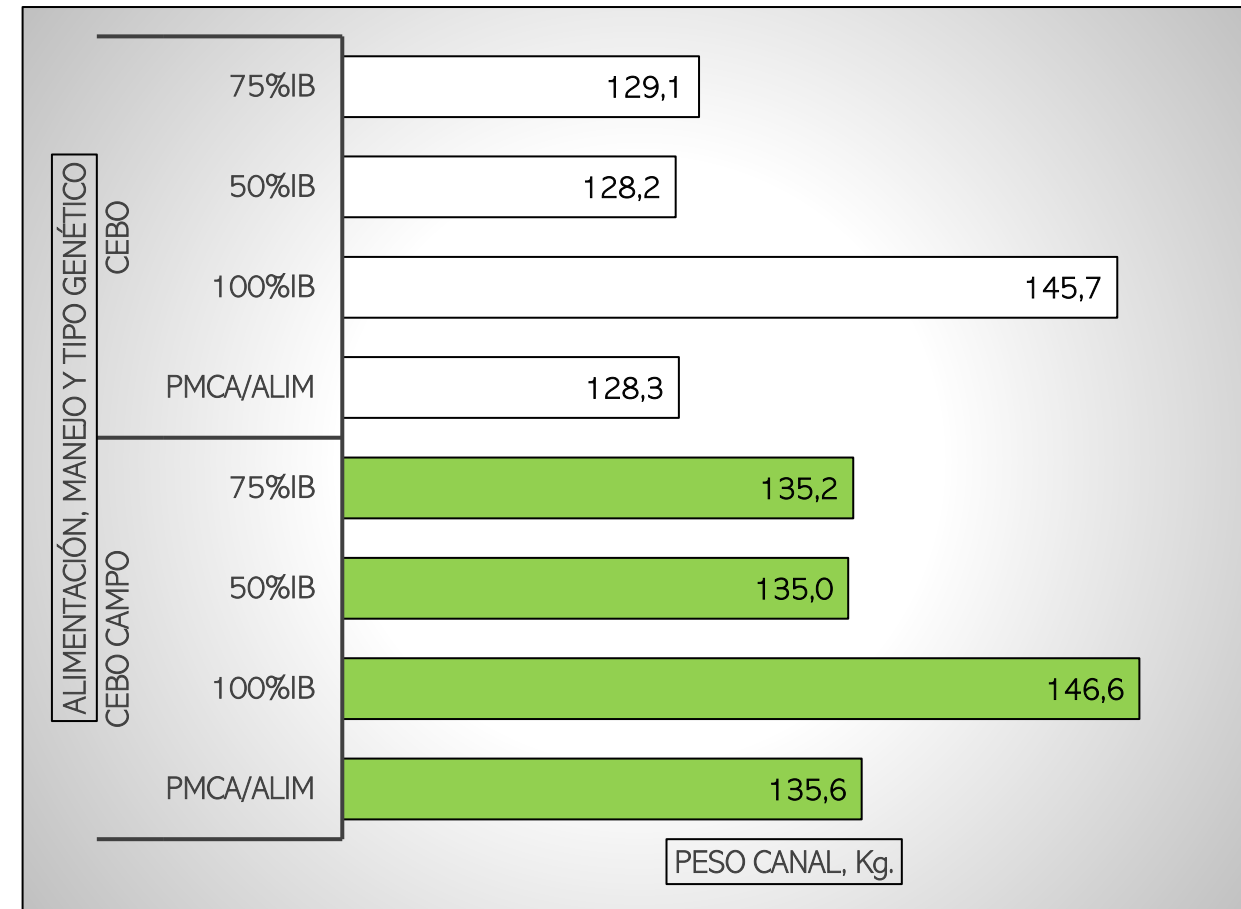

PESO MEDIO (kg)

Canal APTA por ALIMENTACIÓN, MANEJO Y TIPO GENÉTICO

PMCA / ALIMENTACIÓN

PMCA: PESO MEDIO CANAL APTA