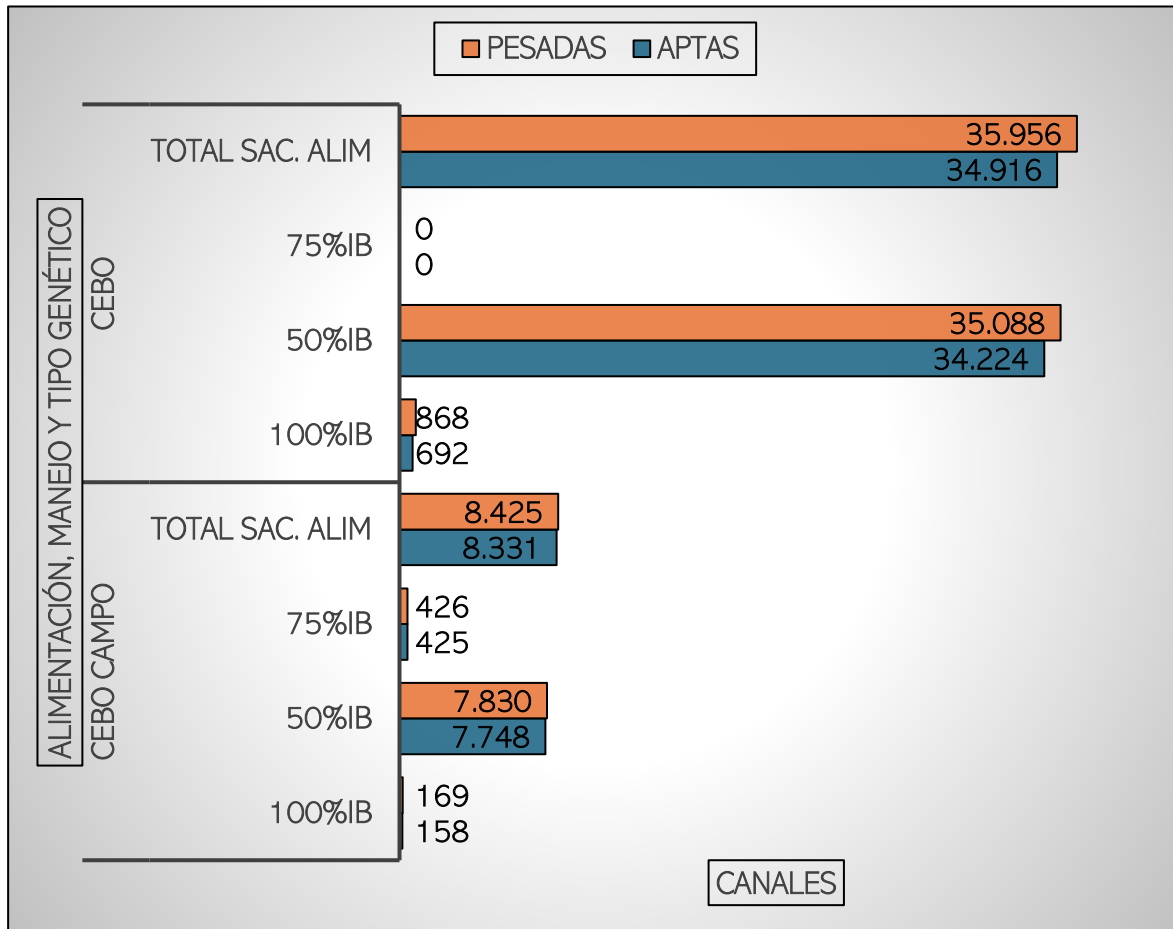

CANALES PESADAS / APTAS

ALIMENTACIÓN, MANEJO Y TIPO GENÉTICO

SEMANA DEL 25-08 AL 31-08-2025

TOTAL CANALES PESADAS en la SEMANA: 44.381

PESO MEDIO (kg)

Canal APTA por ALIMENTACIÓN, MANEJO Y TIPO GENÉTICO

PMCA / ALIMENTACIÓN

PMCA: PESO MEDIO CANAL APTA