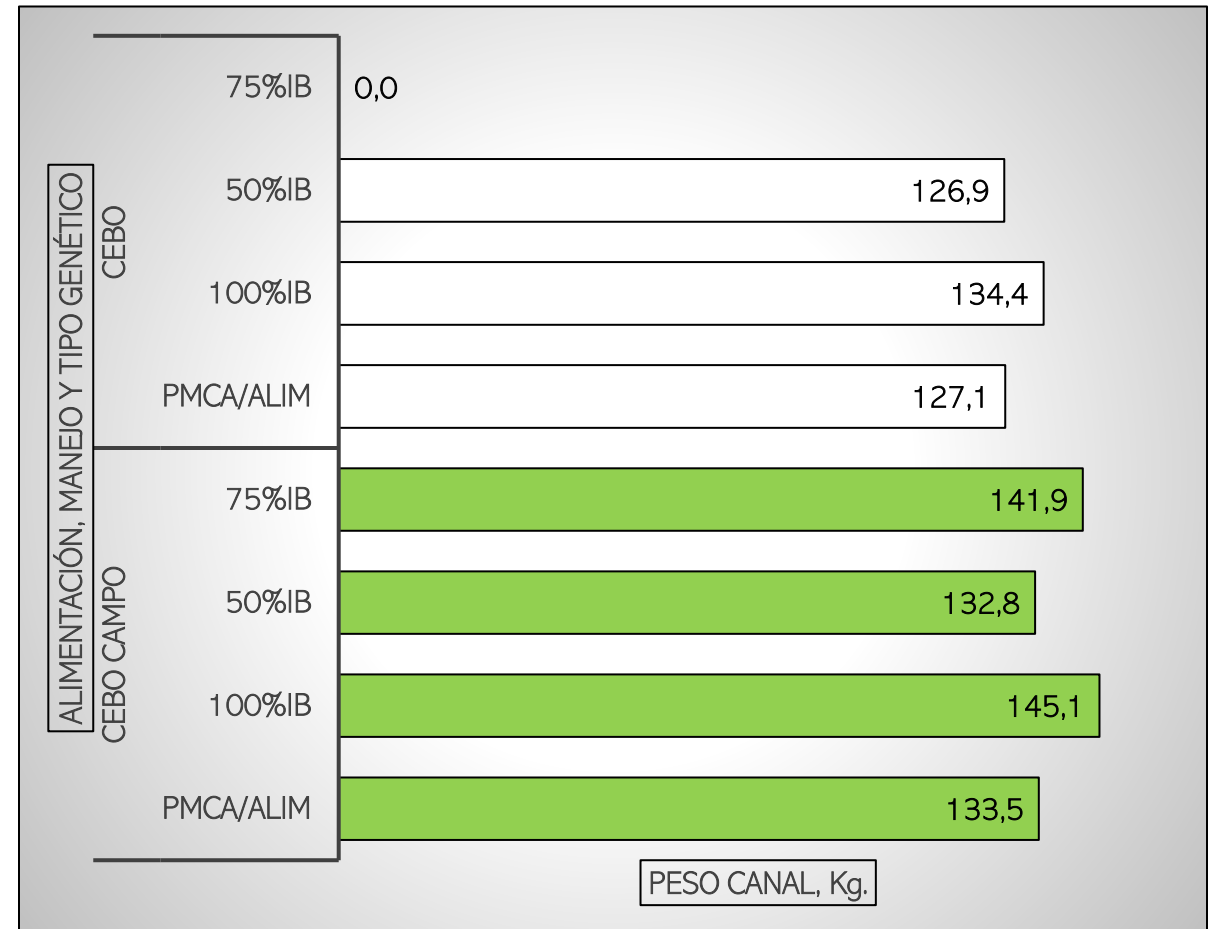

CANALES PESADAS / APTAS

ALIMENTACIÓN, MANEJO Y TIPO GENÉTICO

SEMANA DEL 25-08 AL 31-08-2025

TOTAL CANALES PESADAS en la SEMANA: 44.381

PESO MEDIO (kg)

Canal APTA por ALIMENTACIÓN, MANEJO Y TIPO GENÉTICO

PMCA / ALIMENTACIÓN

PMCA: PESO MEDIO CANAL APTA