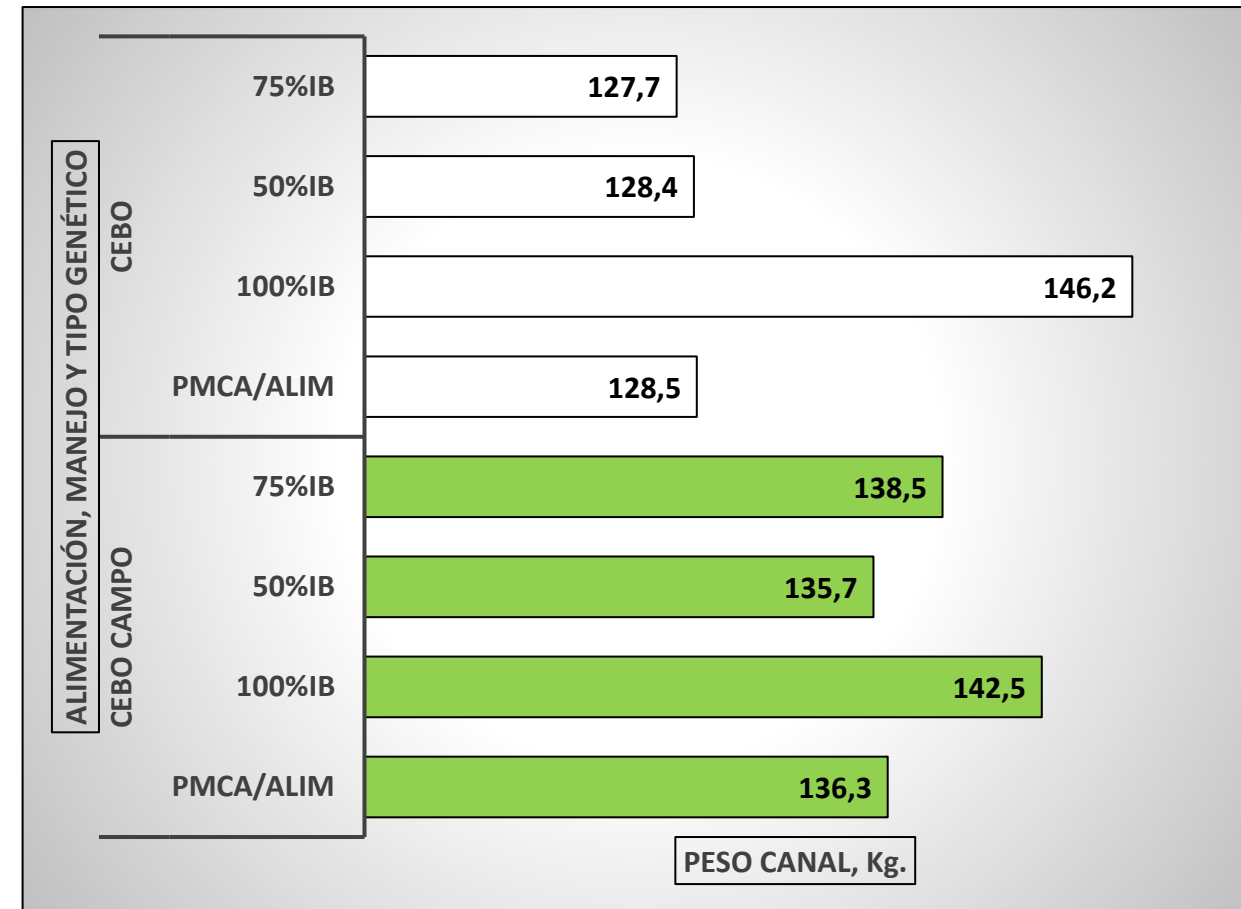

CANALES PESADAS / APTAS

ALIMENTACIÓN, MANEJO Y TIPO GENÉTICO

SEMANA DEL 06/10 al 12/10/2025

TOTAL CANALES PESADAS en la SEMANA: 58.689

PESO MEDIO (kg)

Canal APTA por ALIMENTACIÓN, MANEJO Y TIPO GENÉTICO

PMCA / ALIMENTACIÓN

PMCA: PESO MEDIO CANAL APTA