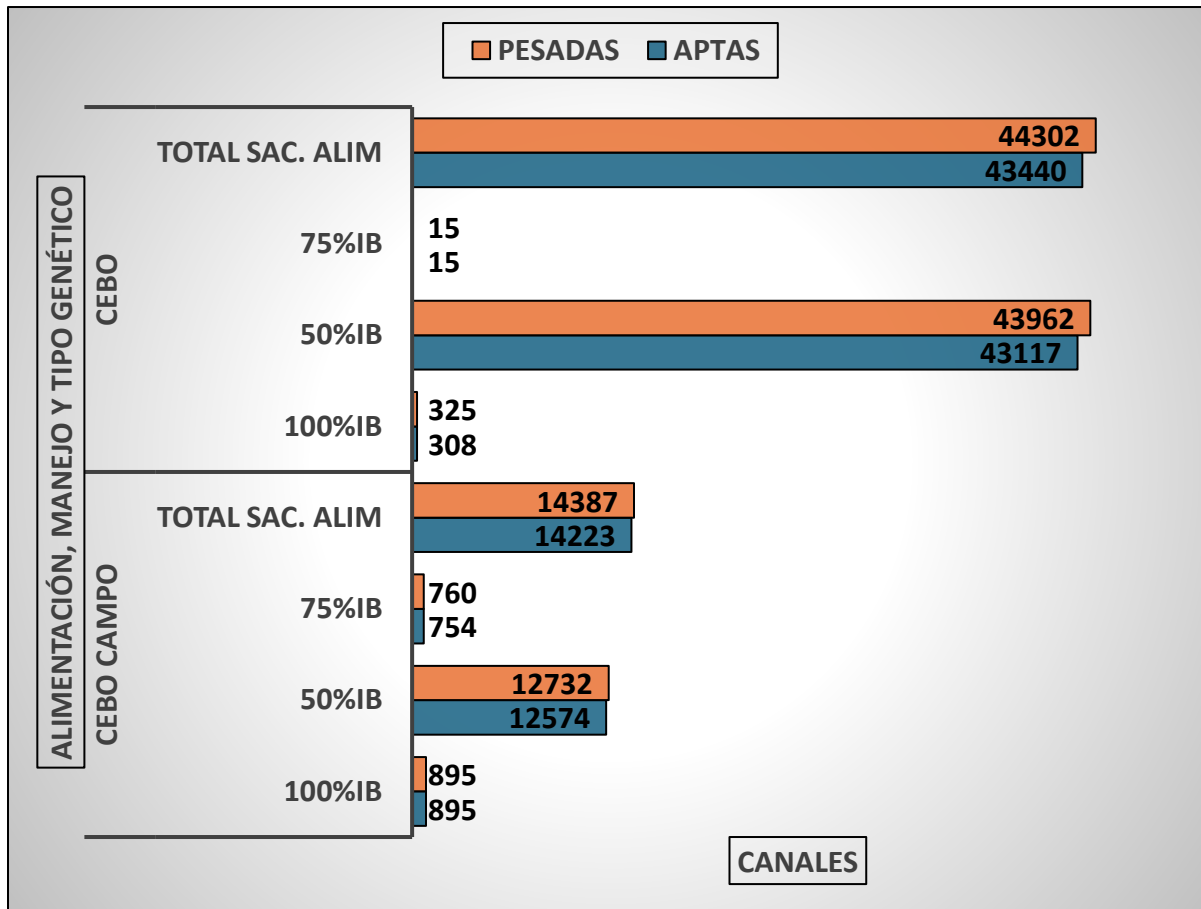

CANALES PESADAS / APTAS

ALIMENTACIÓN, MANEJO Y TIPO GENÉTICO

SEMANA DEL 06/10 al 12/10/2025

TOTAL CANALES PESADAS en la SEMANA: 58.689

PESO MEDIO (kg)

Canal APTA por ALIMENTACIÓN, MANEJO Y TIPO GENÉTICO

PMCA / ALIMENTACIÓN

PMCA: PESO MEDIO CANAL APTA