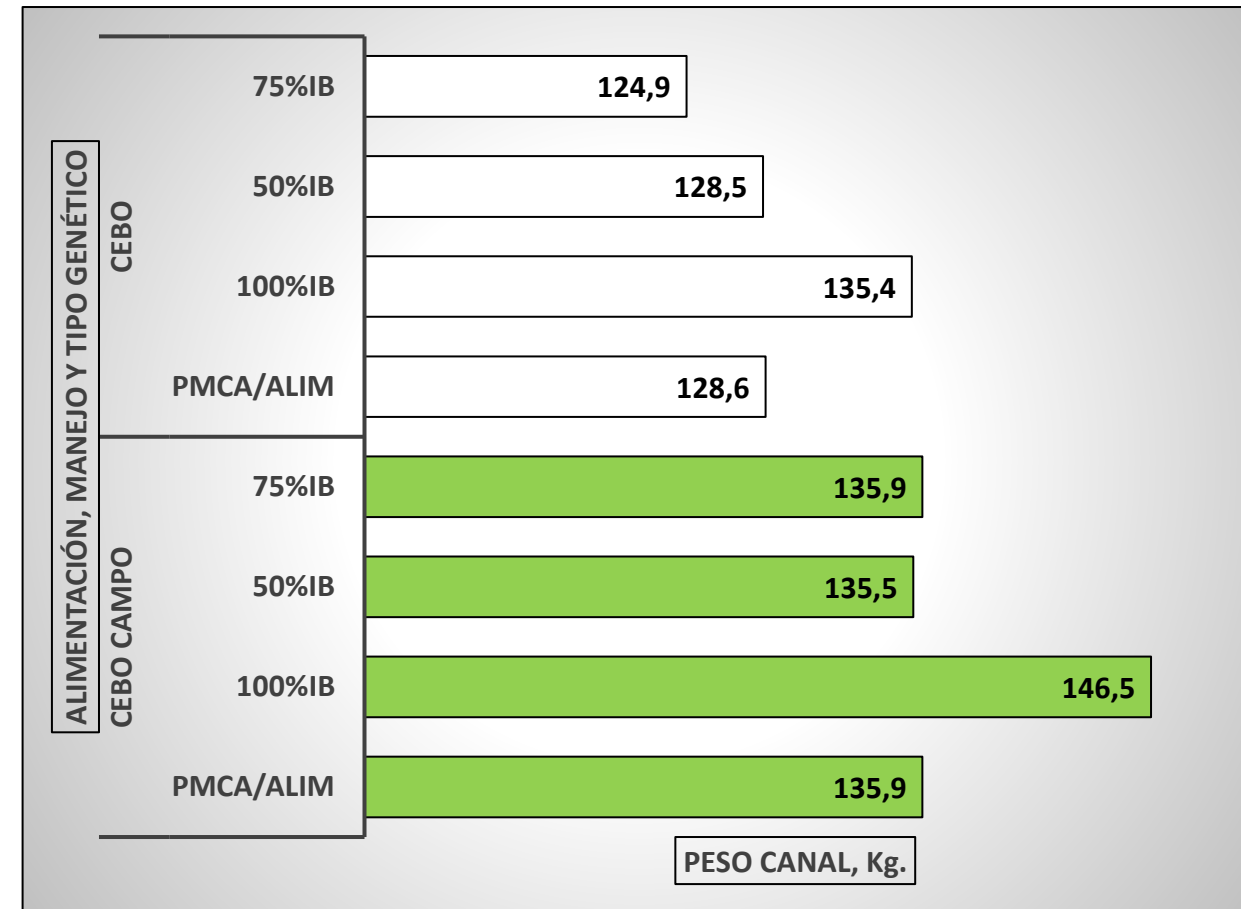

## CANALES PESADAS / APTAS ALIMENTACIÓN, MANEJO Y TIPO GENÉTICO SEMANA DEL 13/10 al 19/10/2025

**TOTAL CANALES PESADAS en la SEMANA: 56.297**

## PESO MEDIO (kg) Canal APTA por ALIMENTACIÓN, MANEJO Y TIPO GENÉTICO PMCA / ALIMENTACIÓN

**PMCA: PESO MEDIO CANAL APTA**