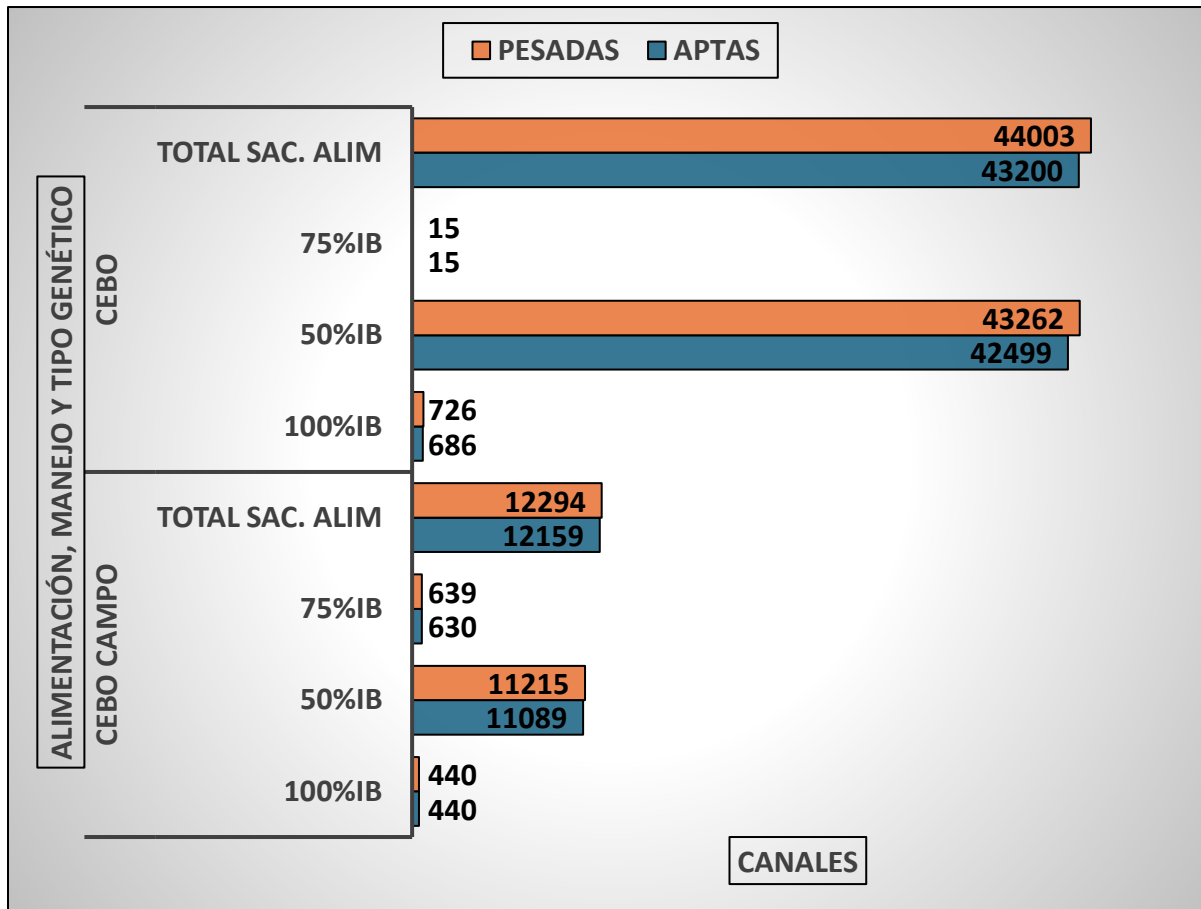

## CANALES PESADAS / APTAS ALIMENTACIÓN, MANEJO Y TIPO GENÉTICO SEMANA DEL 13/10 al 19/10/2025

**TOTAL CANALES PESADAS en la SEMANA: 56.297**

## PESO MEDIO (kg) Canal APTA por ALIMENTACIÓN, MANEJO Y TIPO GENÉTICO PMCA / ALIMENTACIÓN

**PMCA: PESO MEDIO CANAL APTA**