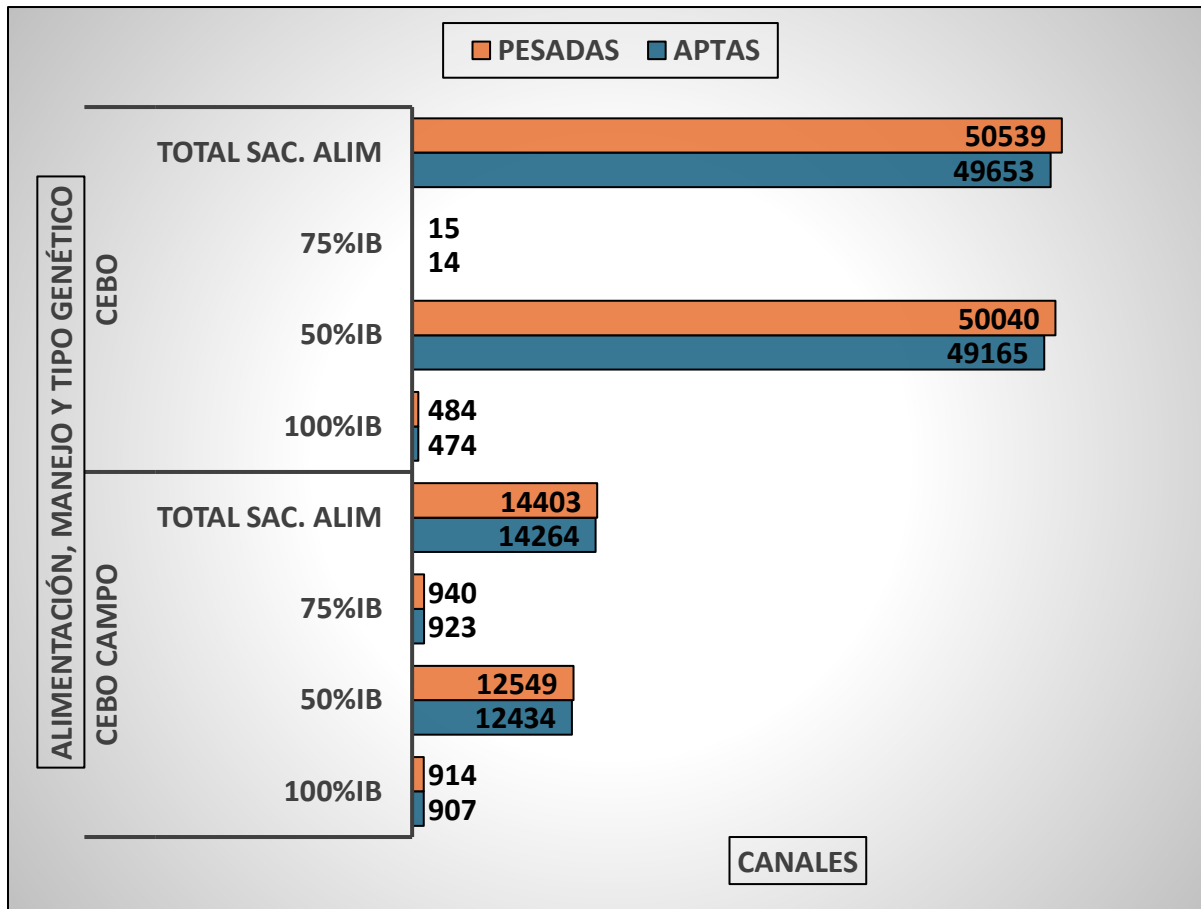

CANALES PESADAS / APTAS ALIMENTACIÓN, MANEJO Y TIPO GENÉTICO SEMANA DEL 20/10 al 26/10/2025

TOTAL CANALES PESADAS en la SEMANA: 64.942

PESO MEDIO (kg) Canal APTA por ALIMENTACIÓN, MANEJO Y TIPO GENÉTICO PMCA / ALIMENTACIÓN

PMCA: PESO MEDIO CANAL APTA