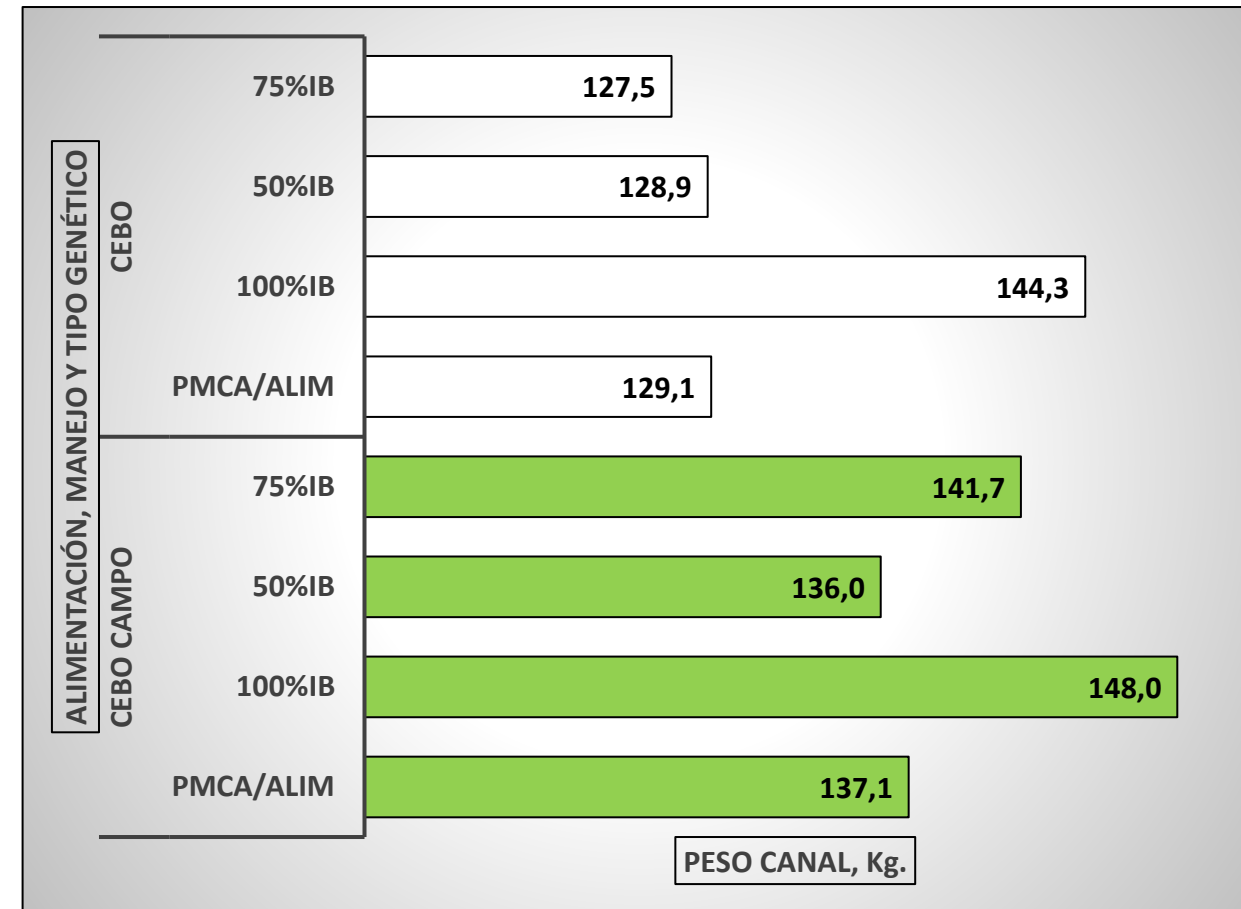

CANALES PESADAS / APTAS ALIMENTACIÓN, MANEJO Y TIPO GENÉTICO SEMANA DEL 20/10 al 26/10/2025

TOTAL CANALES PESADAS en la SEMANA: 64.942

PESO MEDIO (kg) Canal APTA por ALIMENTACIÓN, MANEJO Y TIPO GENÉTICO PMCA / ALIMENTACIÓN

PMCA: PESO MEDIO CANAL APTA