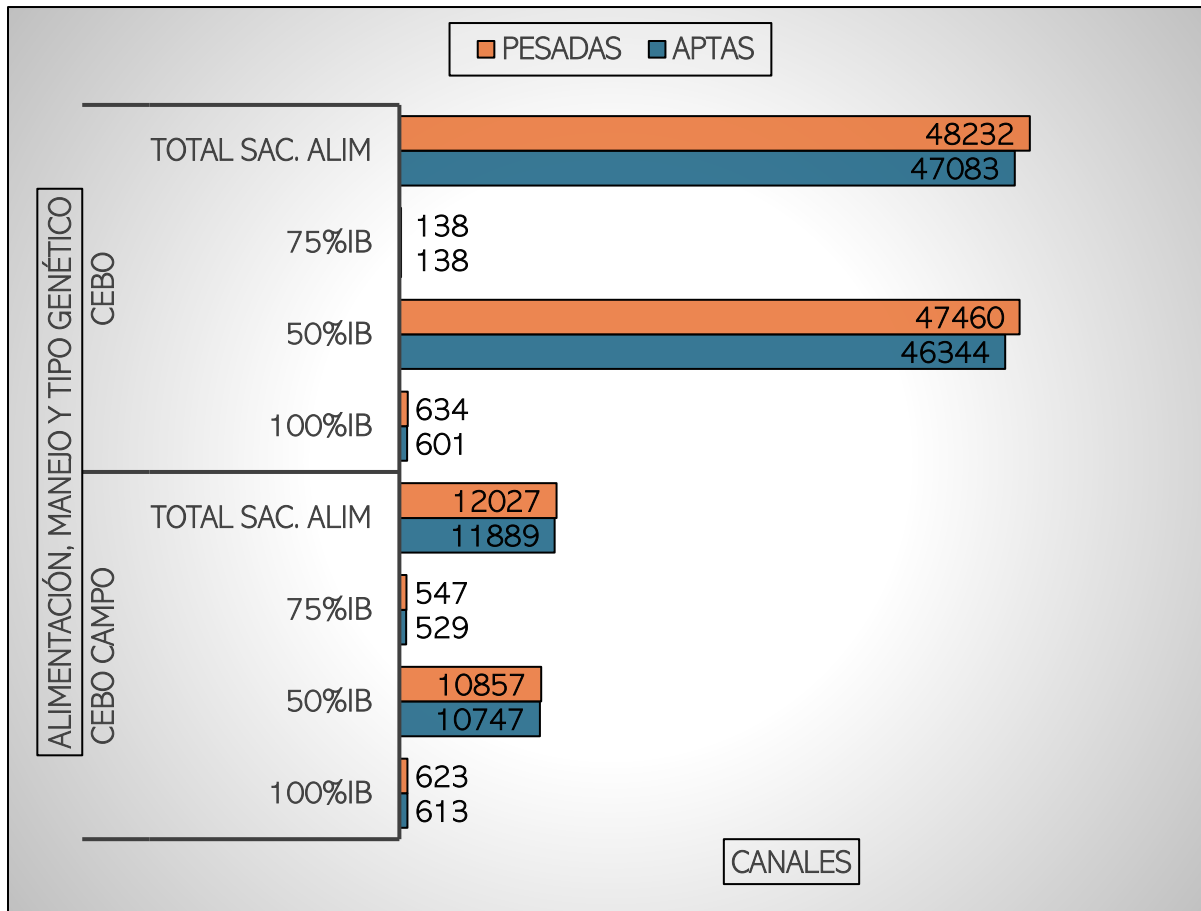

## CANALES PESADAS / APTAS

### ALIMENTACIÓN, MANEJO Y TIPO GENÉTICO

SEMANA DEL 29/09 al 05/10/2025

**TOTAL CANALES PESADAS en la SEMANA: 60.259**

## PESO MEDIO (kg)