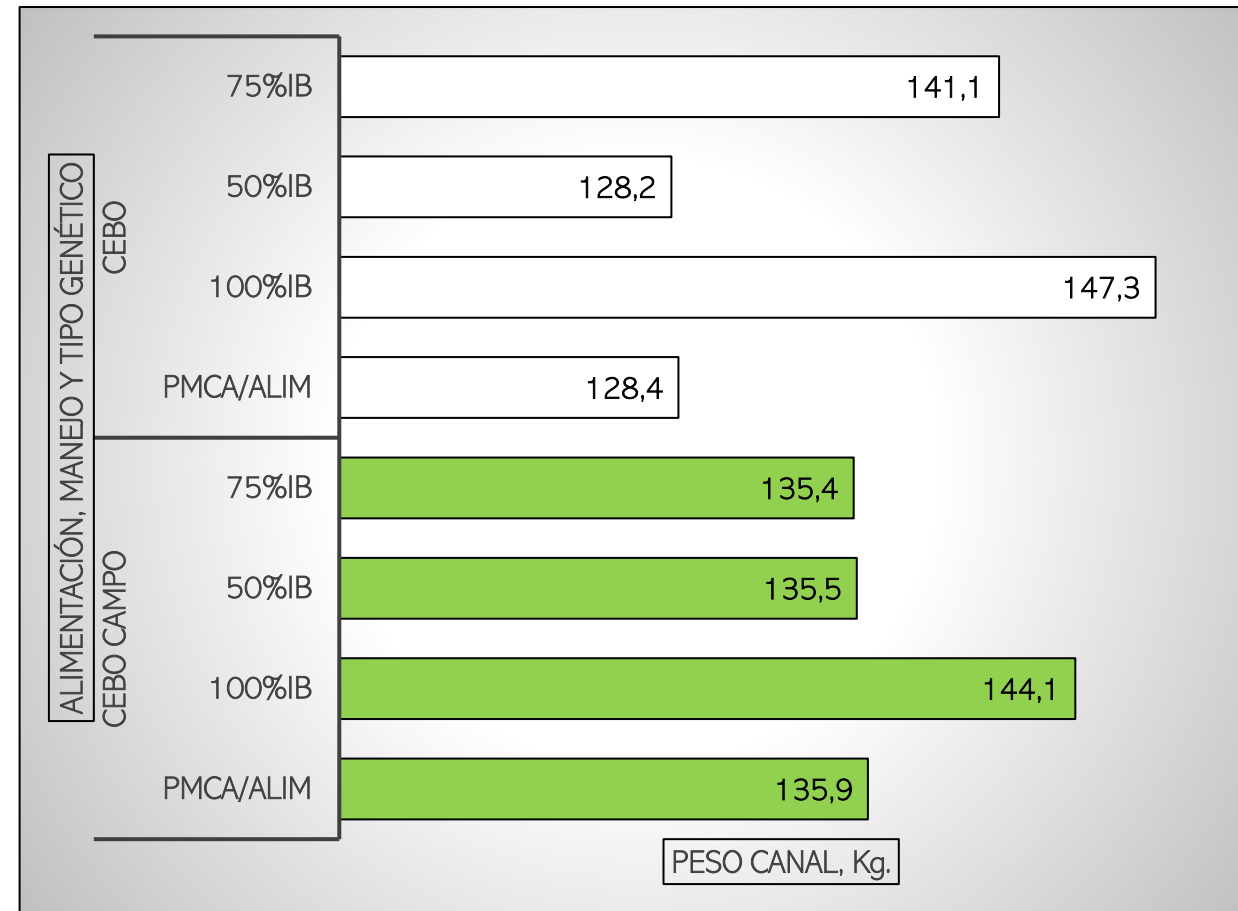

PESO MEDIO (kg)

Canal APTA por ALIMENTACIÓN, MANEJO Y TIPO GENÉTICO

PMCA / ALIMENTACIÓN

PMCA: PESO MEDIO CANAL APTA