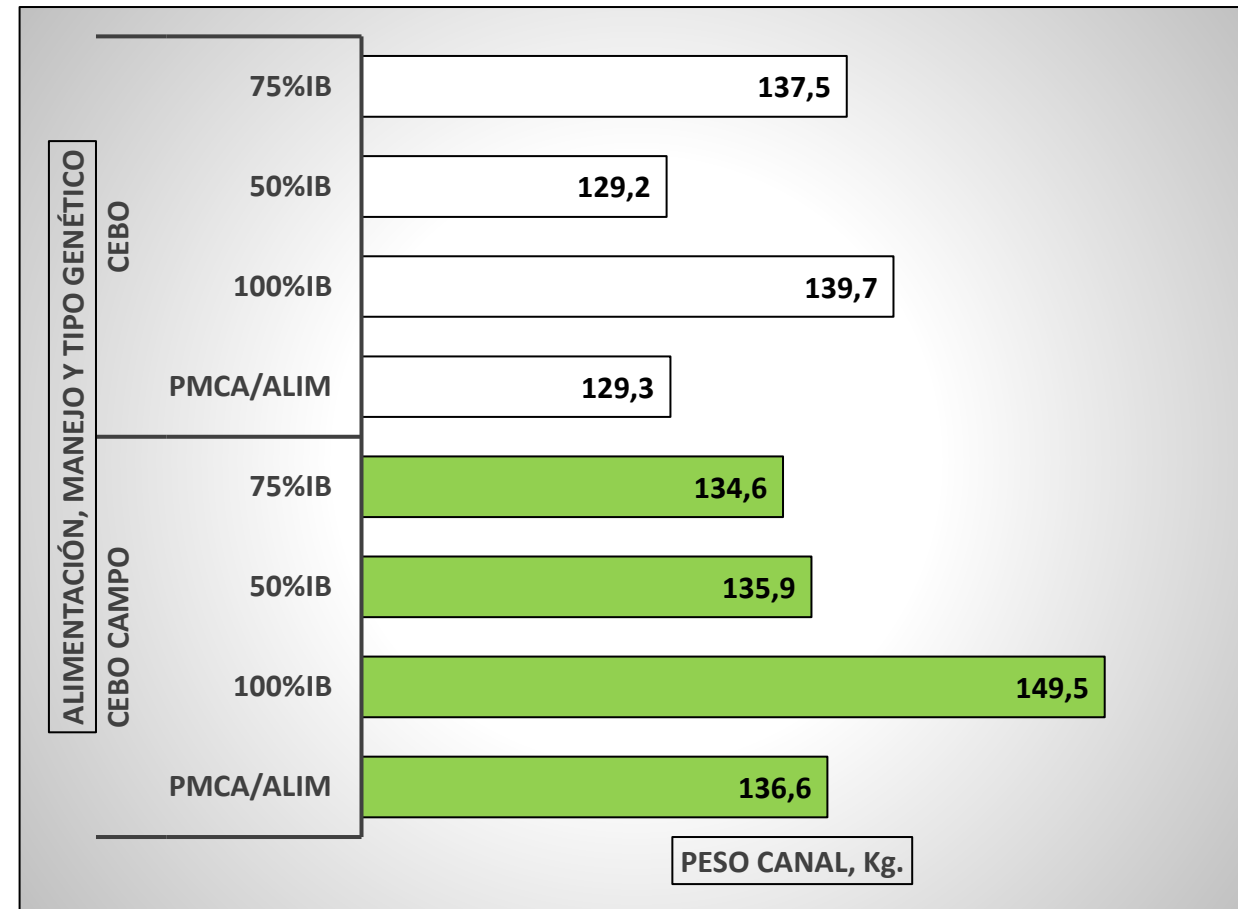

CANALES PESADAS / APTAS ALIMENTACIÓN, MANEJO Y TIPO GENÉTICO SEMANA DEL 03/10 al 09/11/2025

TOTAL CANALES PESADAS en la SEMANA: 66.229

PESO MEDIO (kg) Canal APTA por ALIMENTACIÓN, MANEJO Y TIPO GENÉTICO PMCA / ALIMENTACIÓN

PMCA: PESO MEDIO CANAL APTA