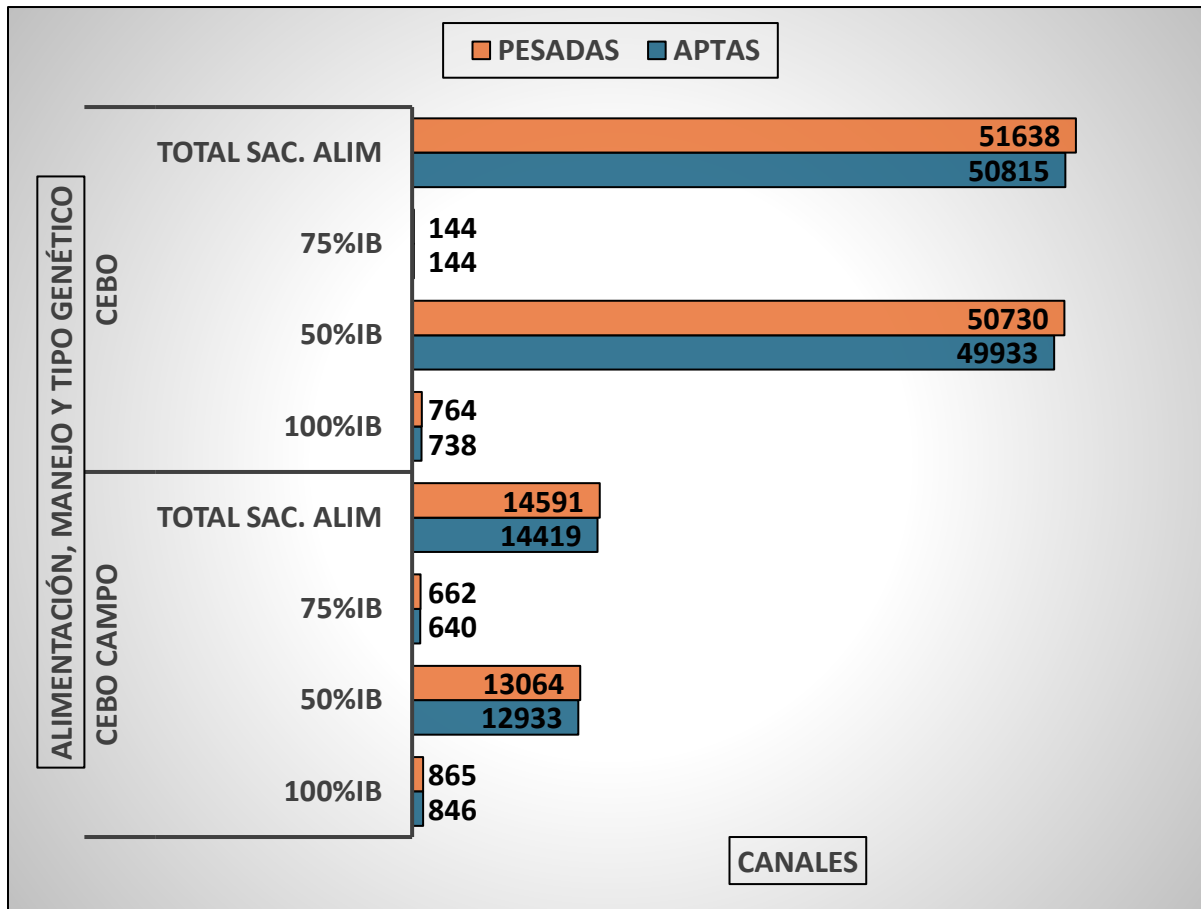

CANALES PESADAS / APTAS ALIMENTACIÓN, MANEJO Y TIPO GENÉTICO SEMANA DEL 03/10 al 09/11/2025

TOTAL CANALES PESADAS en la SEMANA: 66.229

PESO MEDIO (kg) Canal APTA por ALIMENTACIÓN, MANEJO Y TIPO GENÉTICO PMCA / ALIMENTACIÓN

PMCA: PESO MEDIO CANAL APTA