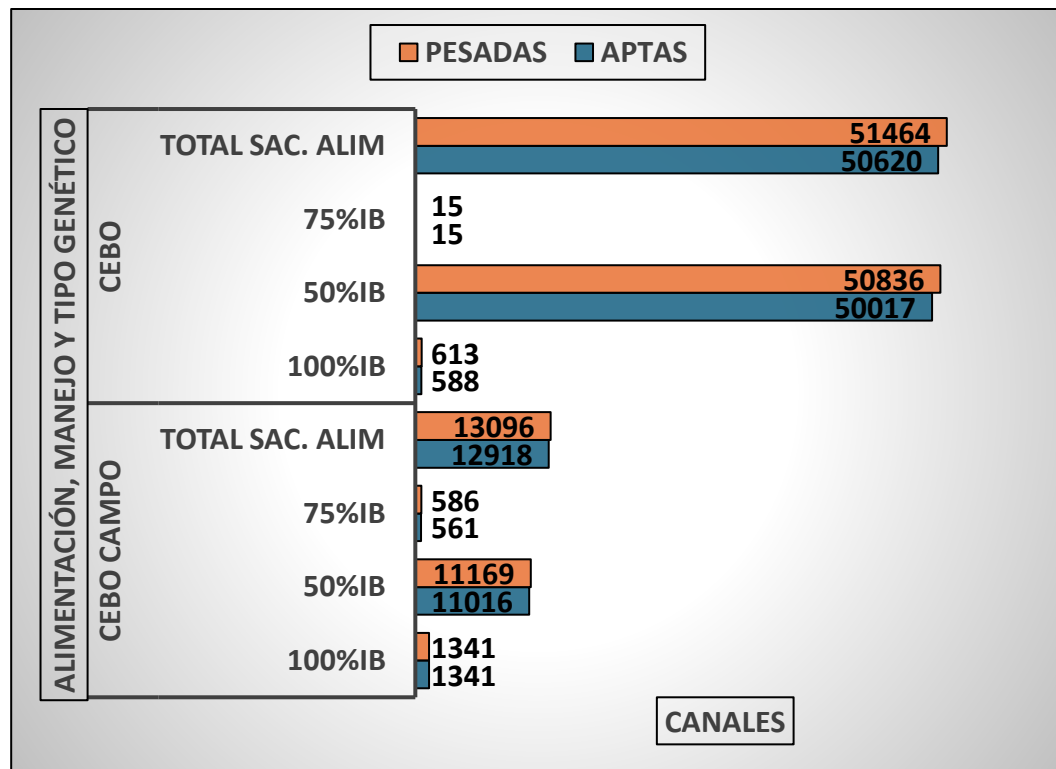

CANALES PESADAS / APTAS ALIMENTACIÓN, MANEJO Y TIPO GENÉTICO SEMANA DEL 10/10 al 16/11/2025

TOTAL CANALES PESADAS en la SEMANA: 64.560

PESO MEDIO (kg) Canal APTA por ALIMENTACIÓN, MANEJO Y TIPO GENÉTICO PMCA / ALIMENTACIÓN

PMCA: PESO MEDIO CANAL APTA