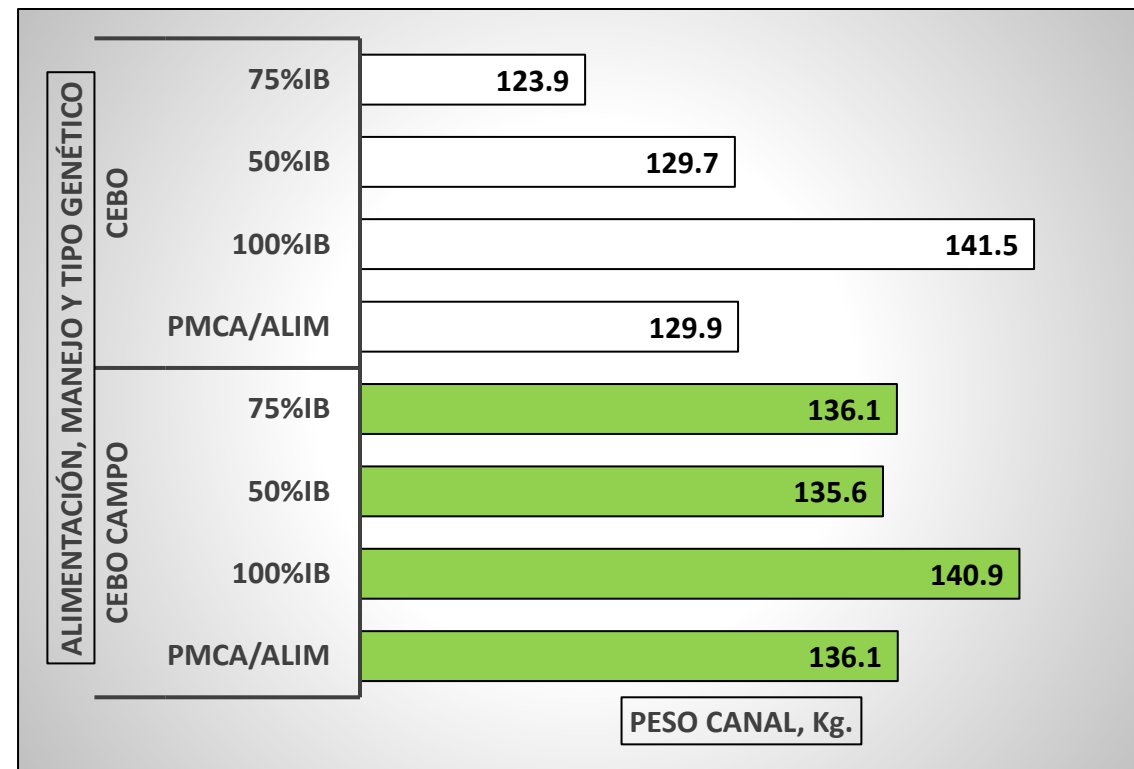

CANALES PESADAS / APTAS ALIMENTACIÓN, MANEJO Y TIPO GENÉTICO SEMANA DEL 10/10 al 16/11/2025

TOTAL CANALES PESADAS en la SEMANA: 64.560

PESO MEDIO (kg) Canal APTA por ALIMENTACIÓN, MANEJO Y TIPO GENÉTICO PMCA / ALIMENTACIÓN

PMCA: PESO MEDIO CANAL APTA