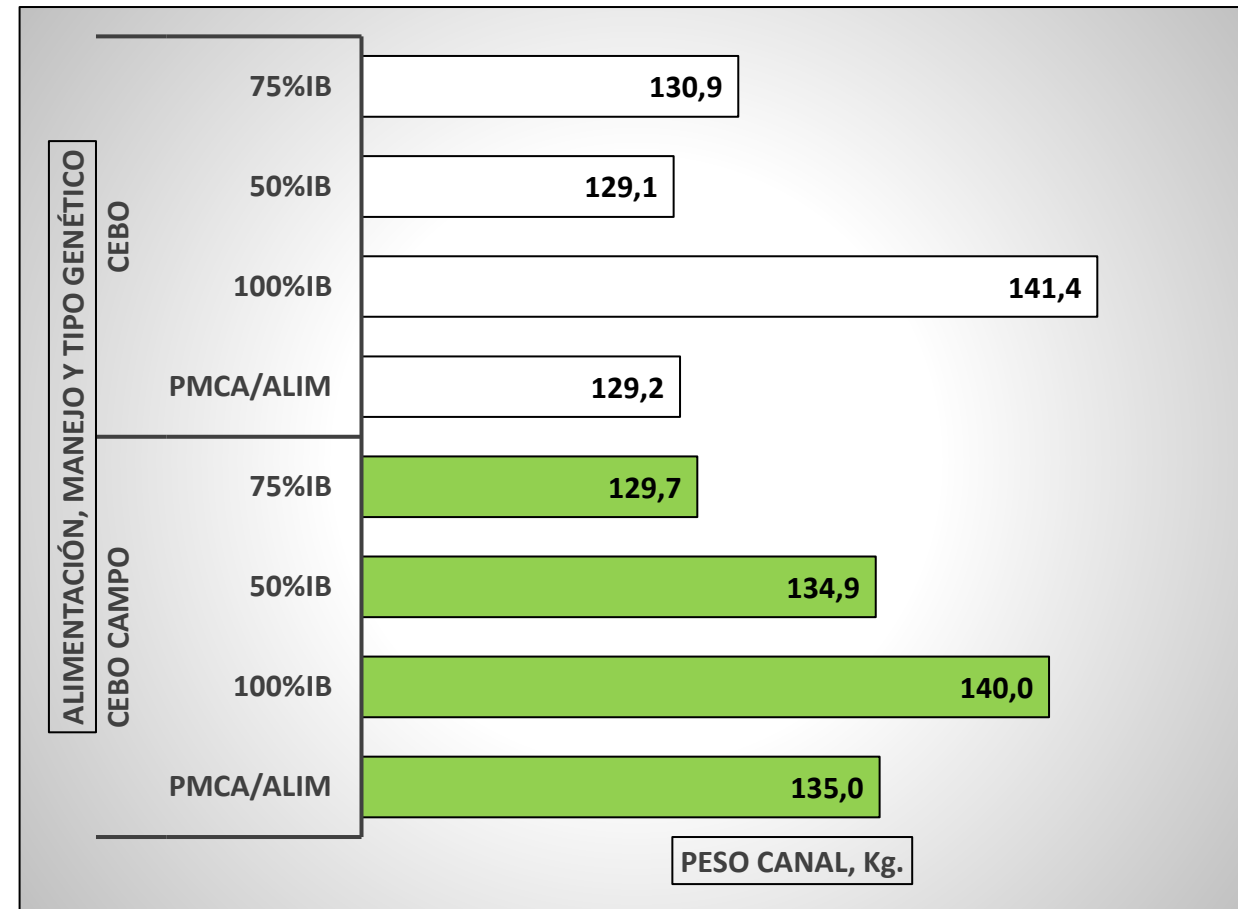

CANALES PESADAS / APTAS ALIMENTACIÓN, MANEJO Y TIPO GENÉTICO SEMANA DEL 17/10 al 23/11/2025

TOTAL CANALES PESADAS en la SEMANA: 64.618

PESO MEDIO (kg) Canal APTA por ALIMENTACIÓN, MANEJO Y TIPO GENÉTICO PMCA / ALIMENTACIÓN

PMCA: PESO MEDIO CANAL APTA