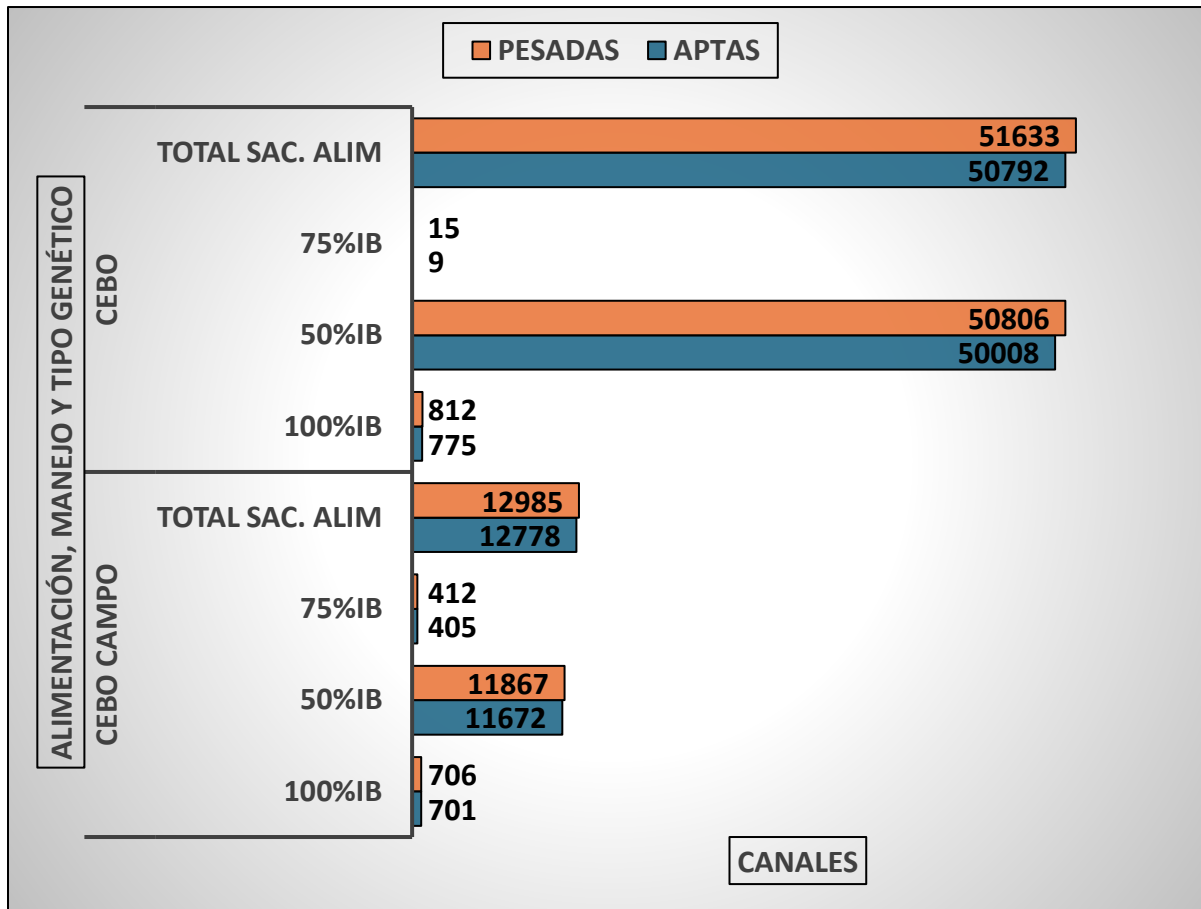

CANALES PESADAS / APTAS ALIMENTACIÓN, MANEJO Y TIPO GENÉTICO SEMANA DEL 17/10 al 23/11/2025

TOTAL CANALES PESADAS en la SEMANA: 64.618

PESO MEDIO (kg) Canal APTA por ALIMENTACIÓN, MANEJO Y TIPO GENÉTICO PMCA / ALIMENTACIÓN

PMCA: PESO MEDIO CANAL APTA