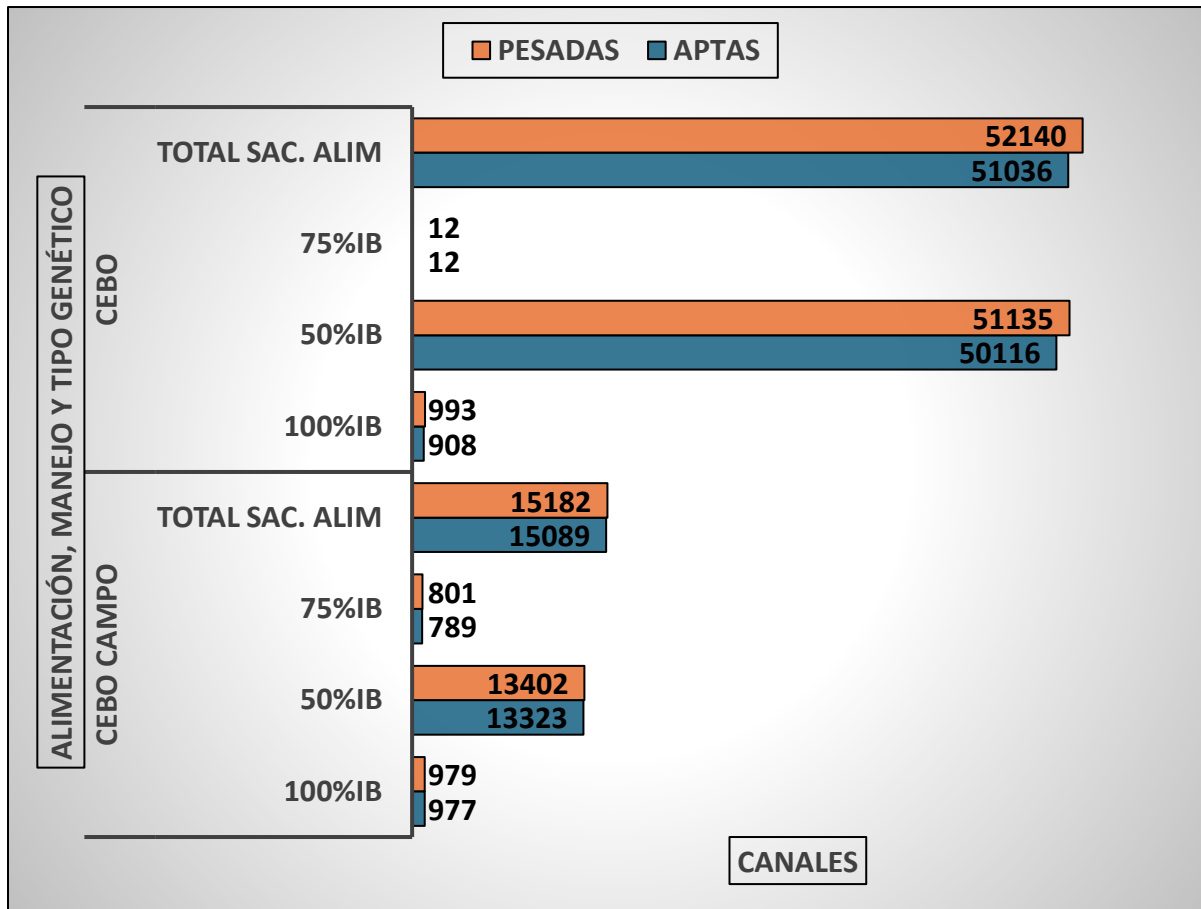

CANALES PESADAS / APTAS ALIMENTACIÓN, MANEJO Y TIPO GENÉTICO SEMANA DEL 27/10 al 02/11/2025

TOTAL CANALES PESADAS en la SEMANA: 67.322

PESO MEDIO (kg) Canal APTA por ALIMENTACIÓN, MANEJO Y TIPO GENÉTICO PMCA / ALIMENTACIÓN

PMCA: PESO MEDIO CANAL APTA