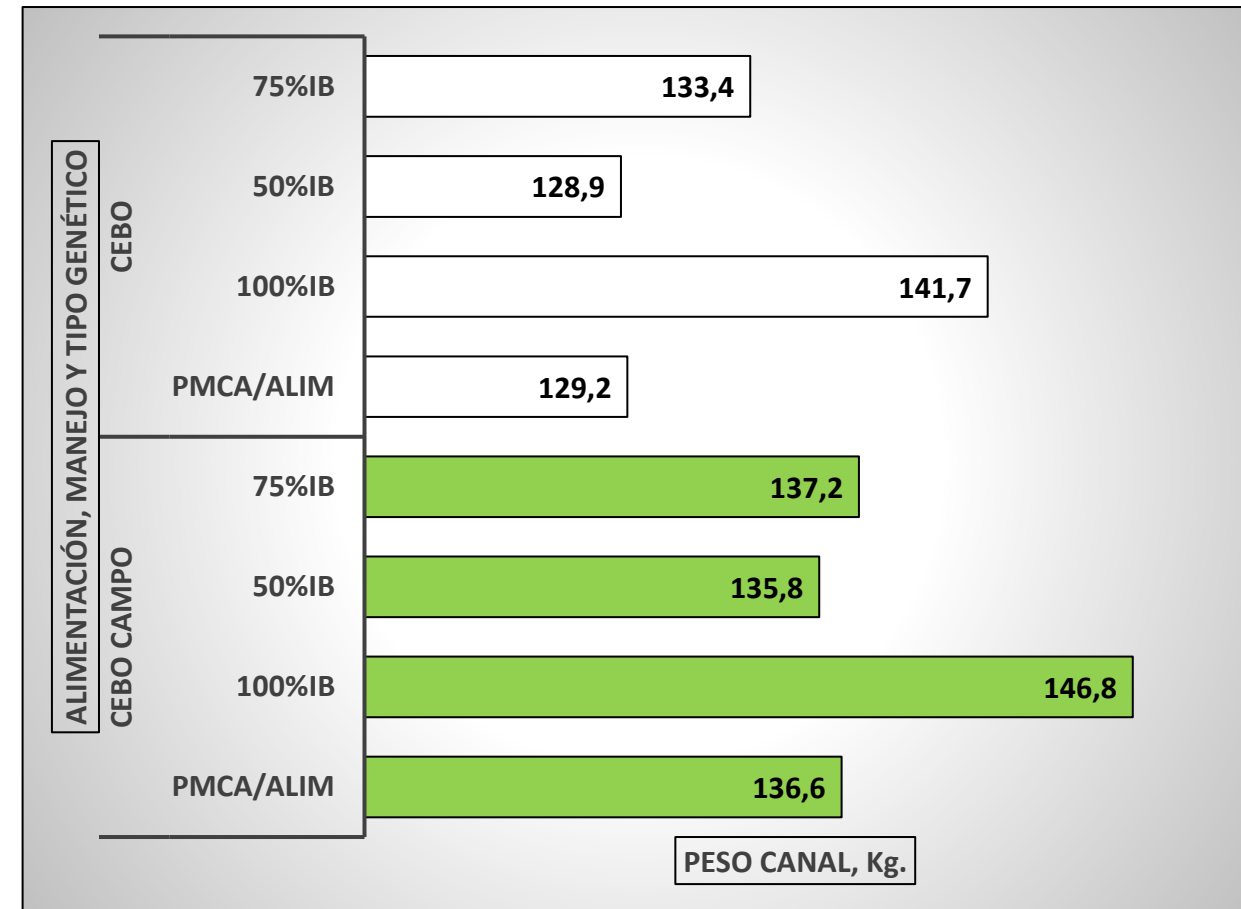

CANALES PESADAS / APTAS ALIMENTACIÓN, MANEJO Y TIPO GENÉTICO SEMANA DEL 27/10 al 02/11/2025

TOTAL CANALES PESADAS en la SEMANA: 67.322

PESO MEDIO (kg) Canal APTA por ALIMENTACIÓN, MANEJO Y TIPO GENÉTICO PMCA / ALIMENTACIÓN

PMCA: PESO MEDIO CANAL APTA