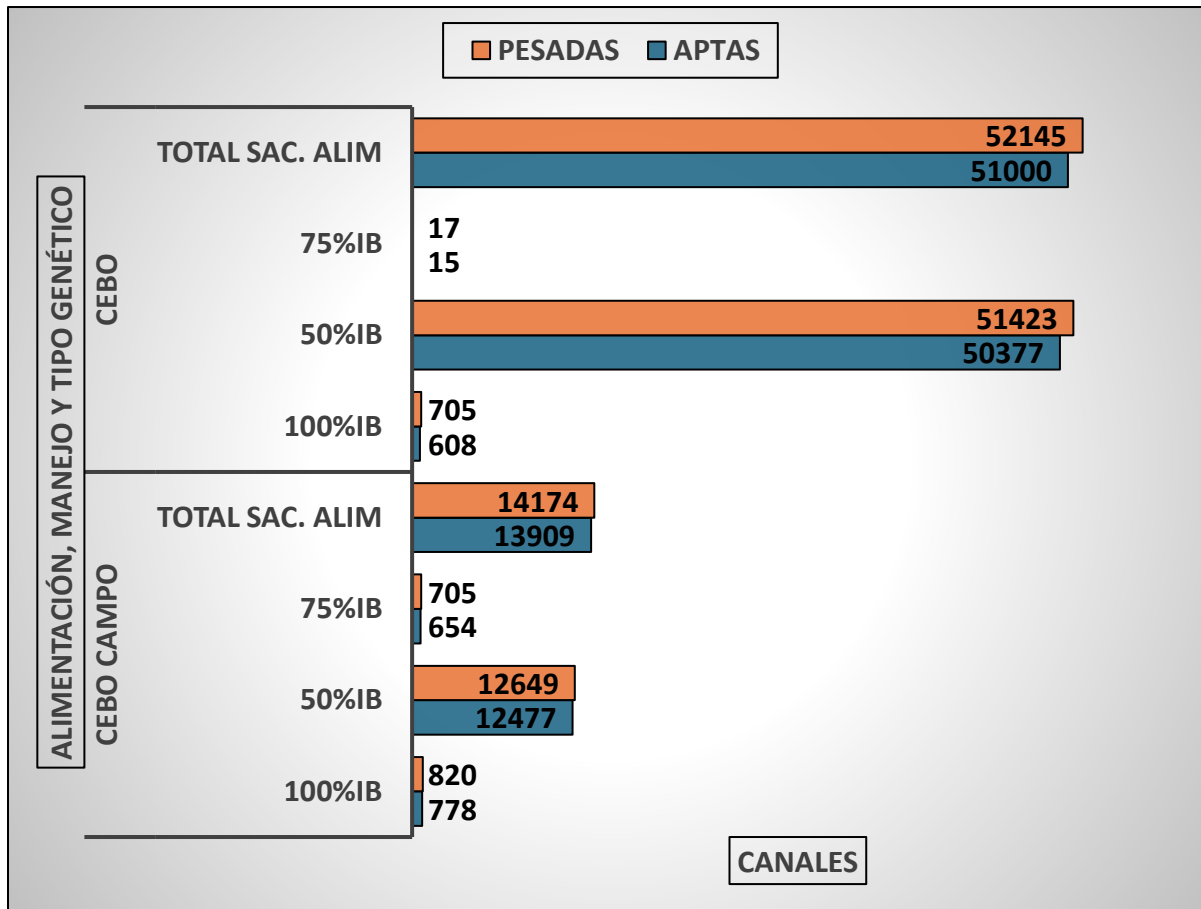

CANALES PESADAS / APTAS ALIMENTACIÓN, MANEJO Y TIPO GENÉTICO SEMANA DEL 01/12 al 07/12/2025

TOTAL CANALES PESADAS en la SEMANA: 66.319

PESO MEDIO (kg) Canal APTA por ALIMENTACIÓN, MANEJO Y TIPO GENÉTICO PMCA / ALIMENTACIÓN

PMCA: PESO MEDIO CANAL APTA