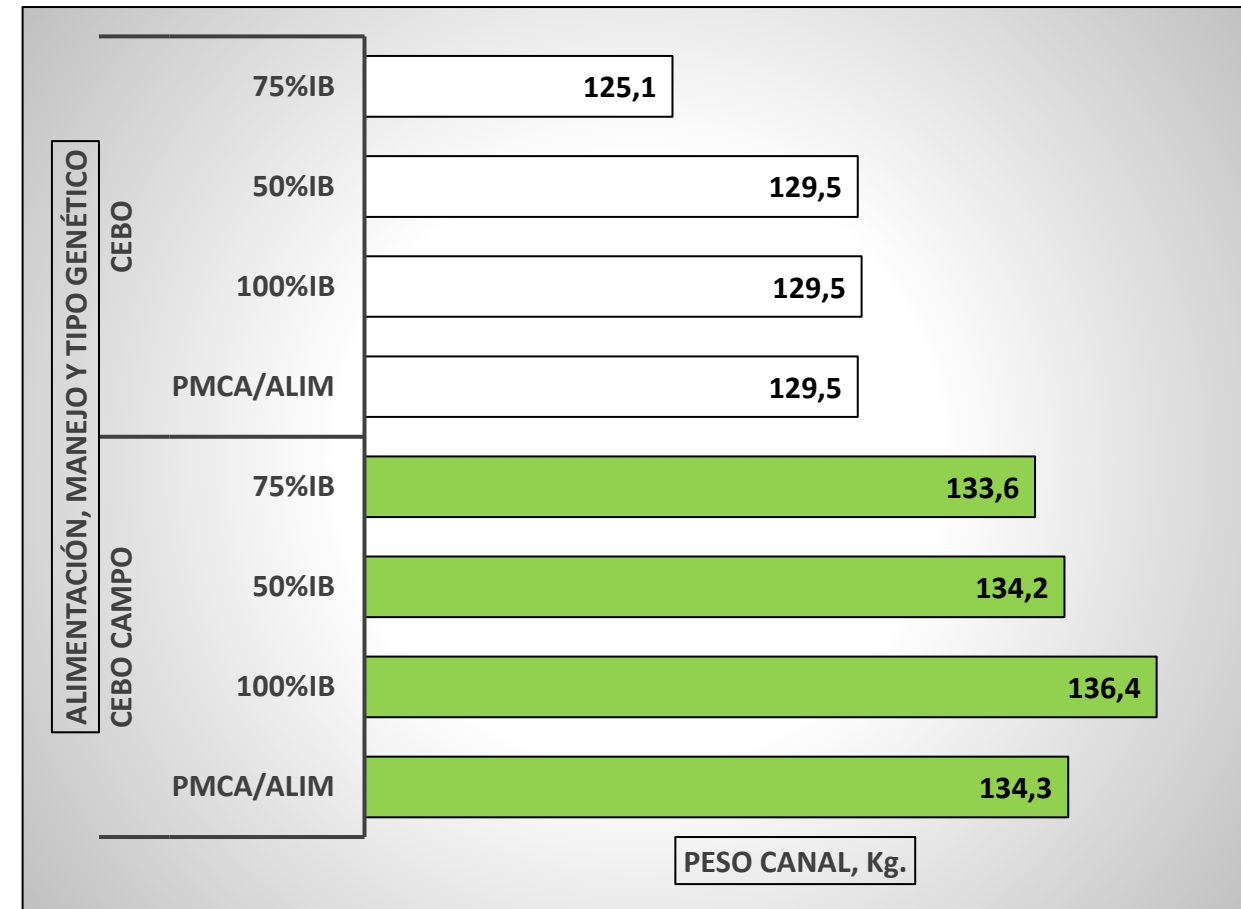

CANALES PESADAS / APTAS ALIMENTACIÓN, MANEJO Y TIPO GENÉTICO SEMANA DEL 01/12 al 07/12/2025

TOTAL CANALES PESADAS en la SEMANA: 66.319

PESO MEDIO (kg) Canal APTA por ALIMENTACIÓN, MANEJO Y TIPO GENÉTICO PMCA / ALIMENTACIÓN

PMCA: PESO MEDIO CANAL APTA