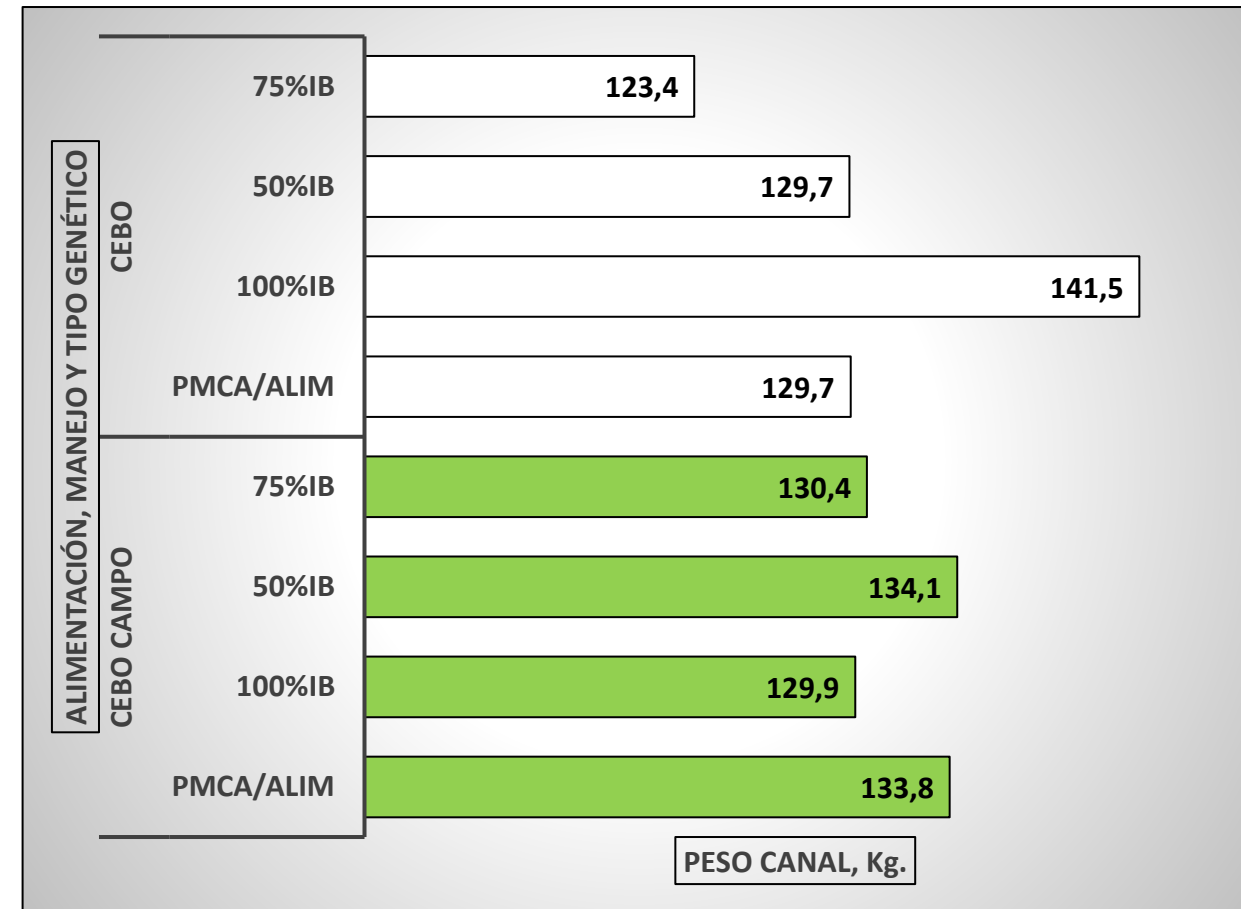

CANALES PESADAS / APTAS

ALIMENTACIÓN, MANEJO Y TIPO GENÉTICO

SEMANA DEL 08/12 al 14/12/2025

TOTAL CANALES PESADAS en la SEMANA: 56.613

PESO MEDIO (kg)

Canal APTA por ALIMENTACIÓN, MANEJO Y TIPO GENÉTICO

PMCA / ALIMENTACIÓN

PMCA: PESO MEDIO CANAL APTA