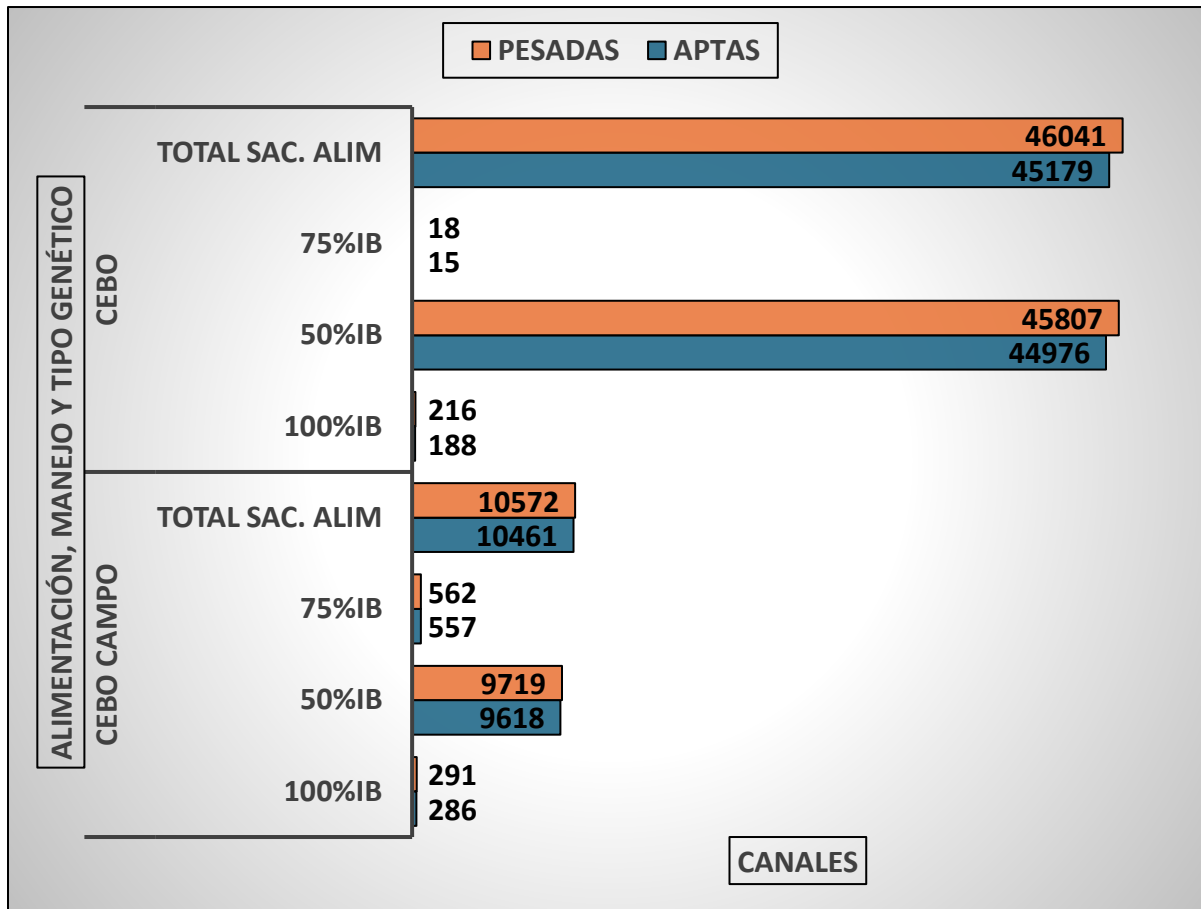

CANALES PESADAS / APTAS

ALIMENTACIÓN, MANEJO Y TIPO GENÉTICO

SEMANA DEL 08/12 al 14/12/2025

TOTAL CANALES PESADAS en la SEMANA: 56.613

PESO MEDIO (kg)

Canal APTA por ALIMENTACIÓN, MANEJO Y TIPO GENÉTICO

PMCA / ALIMENTACIÓN

PMCA: PESO MEDIO CANAL APTA