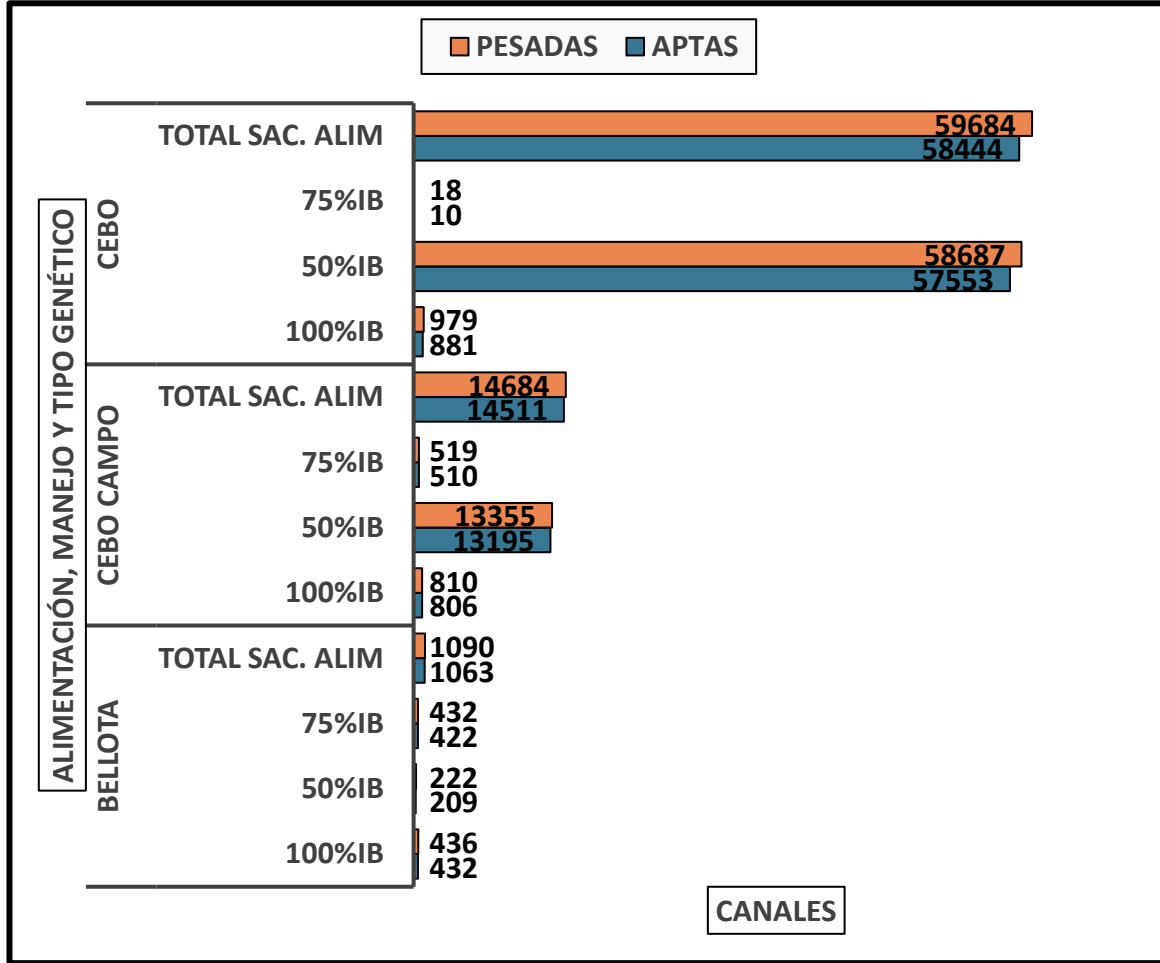

CANALES PESADAS / APTAS

Alimentación, manejo y tipo genético
Semana 15/12 a 21/12/2025

TOTAL DE CANALES PESADAS EN LA SEMANA: **75.458**

PESO MEDIO (KG)

Canal apta por alimentación, manejo y tipo genético
PMCA / alimentación

PMCA: PESO MEDIO CANAL APTA