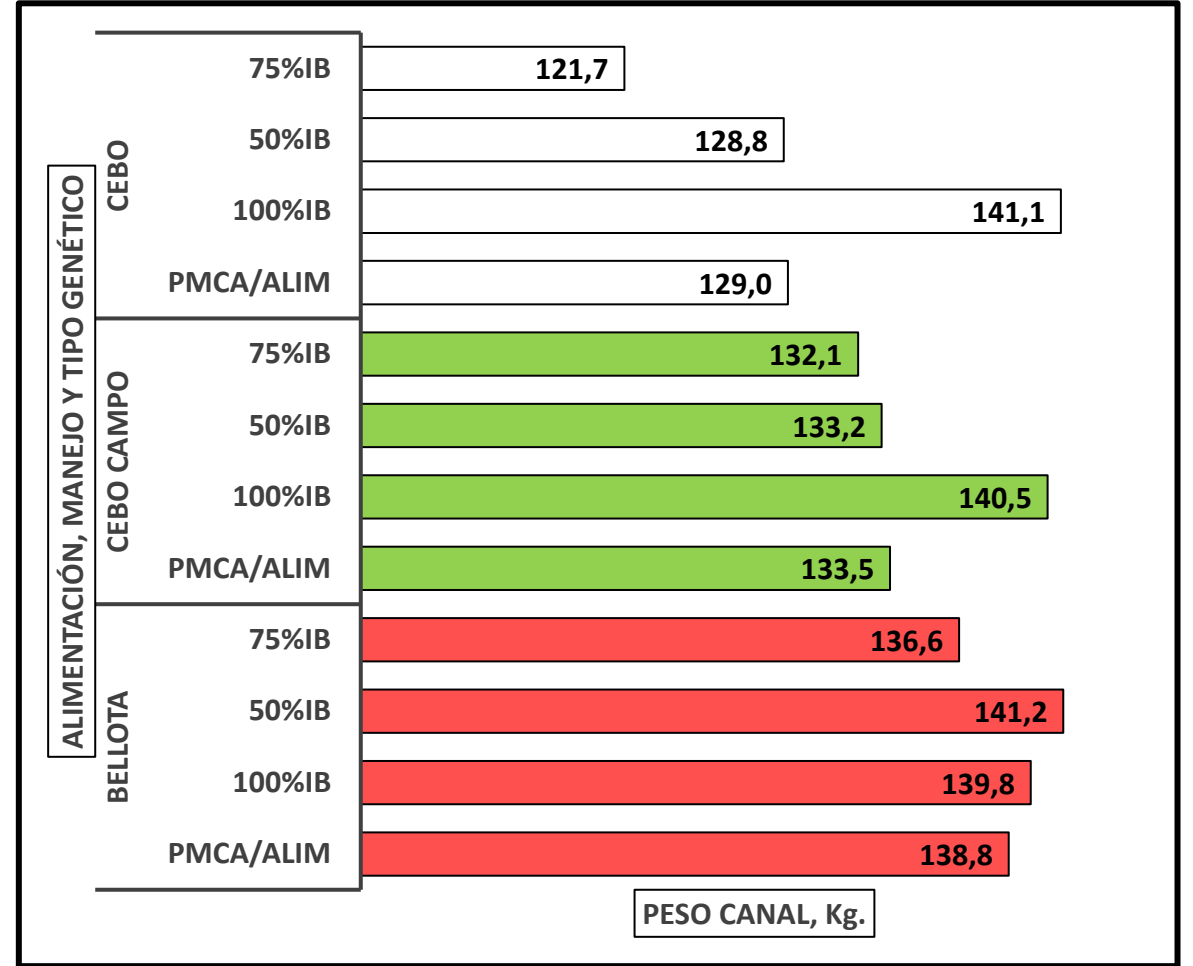

CANALES PESADAS / APTAS

Alimentación, manejo y tipo genético
Semana 15/12 a 21/12/2025

TOTAL DE CANALES PESADAS EN LA SEMANA: **75.458**

PESO MEDIO (KG)

Canal apta por alimentación, manejo y tipo genético
PMCA / alimentación

PMCA: PESO MEDIO CANAL APTA