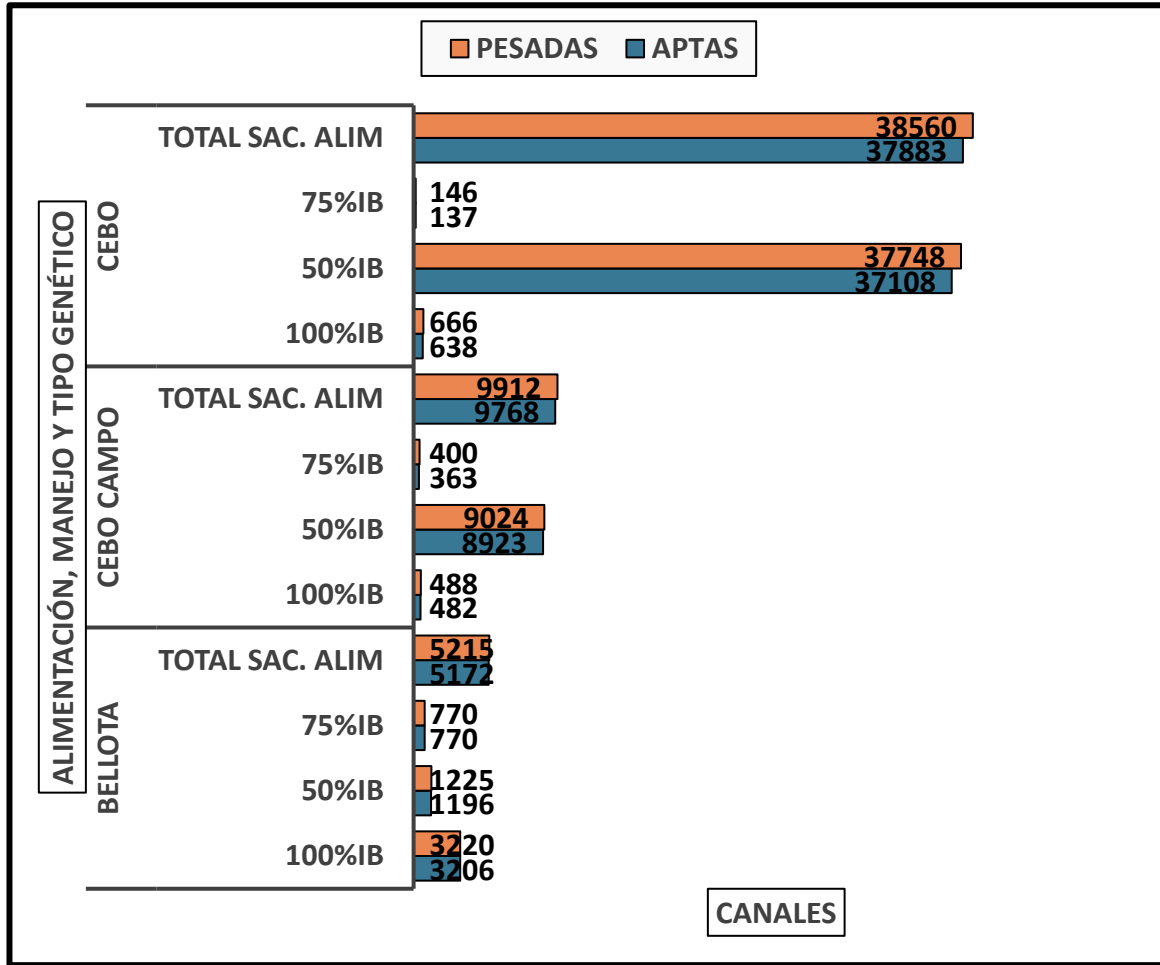

CANALES PESADAS / APTAS

Alimentación, manejo y tipo genético
Semana 22/12 a 28/12/2025

TOTAL DE CANALES PESADAS EN LA SEMANA: **53.687**

PESO MEDIO (KG)

Canal apta por alimentación, manejo y tipo genético
PMCA / alimentación

PMCA: PESO MEDIO CANAL APTA