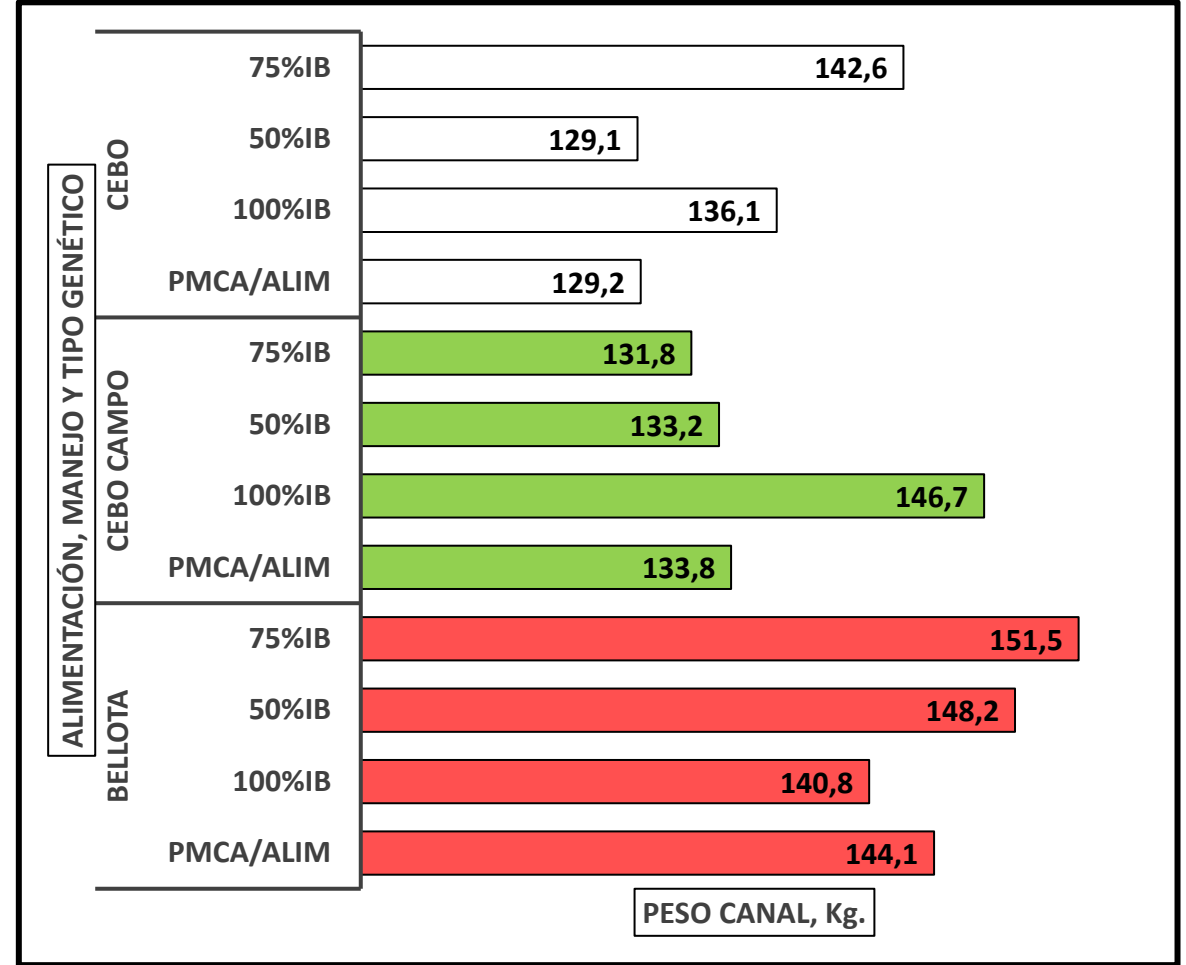

CANALES PESADAS / APTAS

Alimentación, manejo y tipo genético
Semana 22/12 a 28/12/2025

TOTAL DE CANALES PESADAS EN LA SEMANA: **53.687**

PESO MEDIO (KG)

Canal apta por alimentación, manejo y tipo genético
PMCA / alimentación

PMCA: PESO MEDIO CANAL APTA