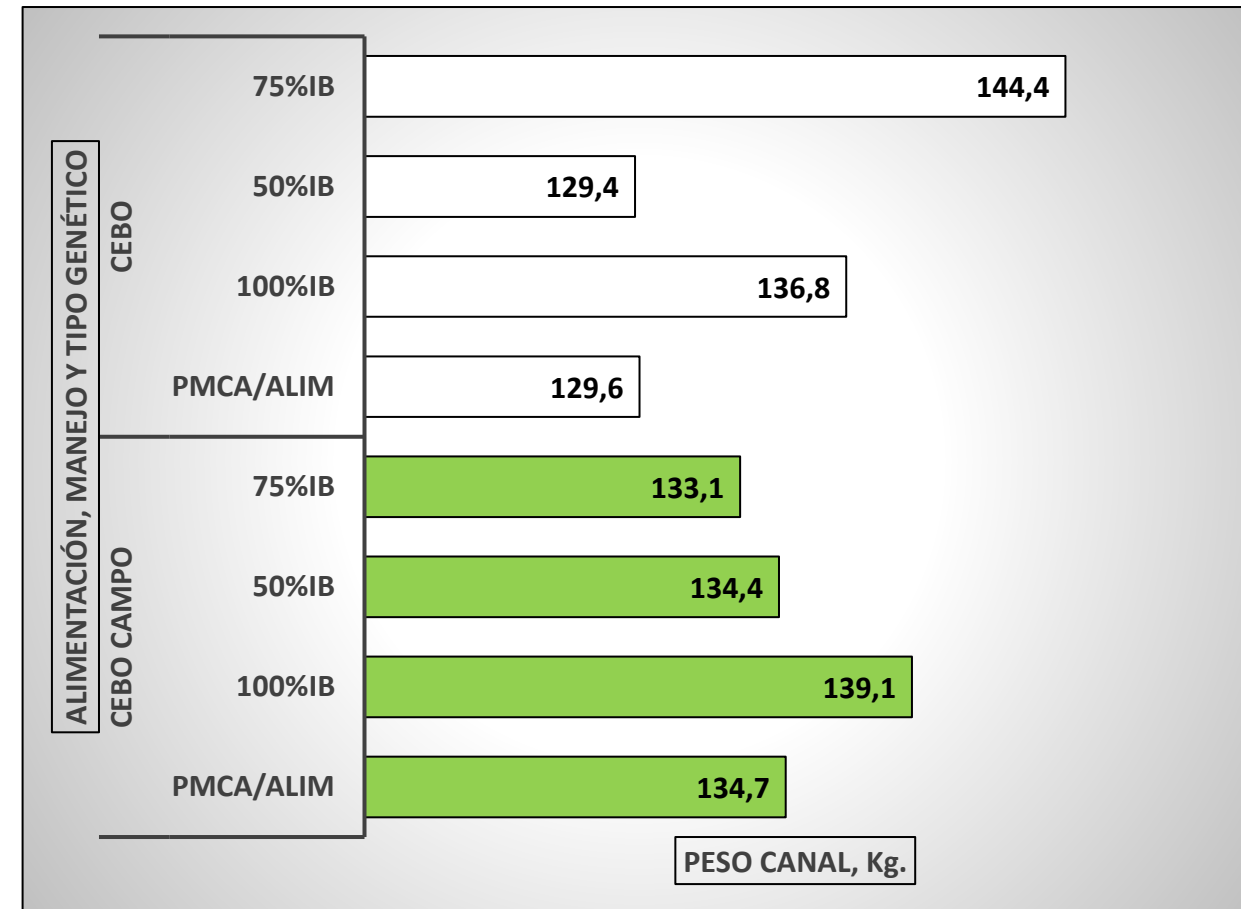

CANALES PESADAS / APTAS ALIMENTACIÓN, MANEJO Y TIPO GENÉTICO SEMANA DEL 24/11 al 30/11/2025

TOTAL CANALES PESADAS en la SEMANA: 66.020

PESO MEDIO (kg) Canal APTA por ALIMENTACIÓN, MANEJO Y TIPO GENÉTICO PMCA / ALIMENTACIÓN

PMCA: PESO MEDIO CANAL APTA