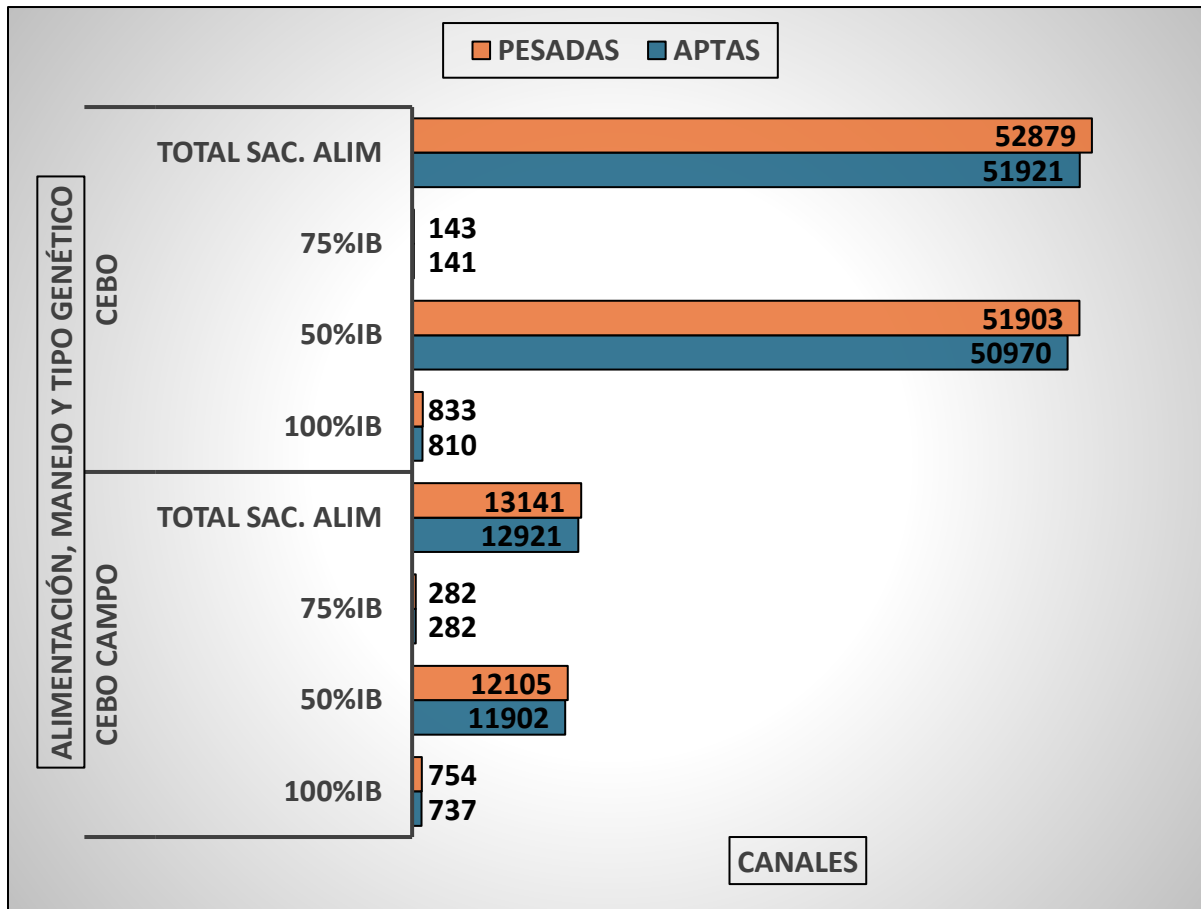

CANALES PESADAS / APTAS ALIMENTACIÓN, MANEJO Y TIPO GENÉTICO SEMANA DEL 24/11 al 30/11/2025

TOTAL CANALES PESADAS en la SEMANA: 66.020

PESO MEDIO (kg) Canal APTA por ALIMENTACIÓN, MANEJO Y TIPO GENÉTICO PMCA / ALIMENTACIÓN

PMCA: PESO MEDIO CANAL APTA