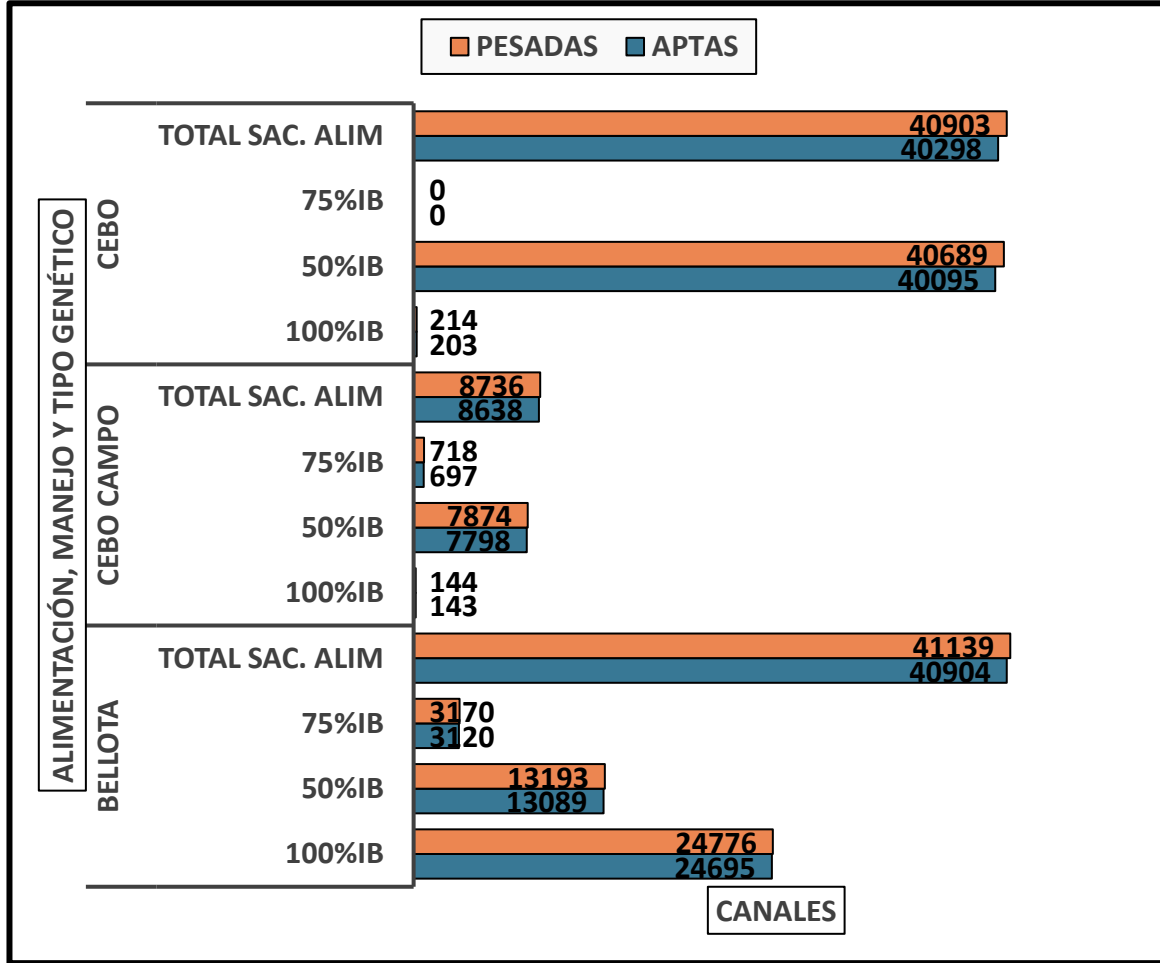

### CANALES PESADAS / APTAS

Alimentación, manejo y tipo genético  
Semana 05/01 a 11/01/2026

TOTAL DE CANALES PESADAS EN LA SEMANA: 90.778

### PESO MEDIO (KG)

Canal apta por alimentación, manejo y tipo genético  
PMCA / alimentación

PMCA: PESO MEDIO CANAL APTA