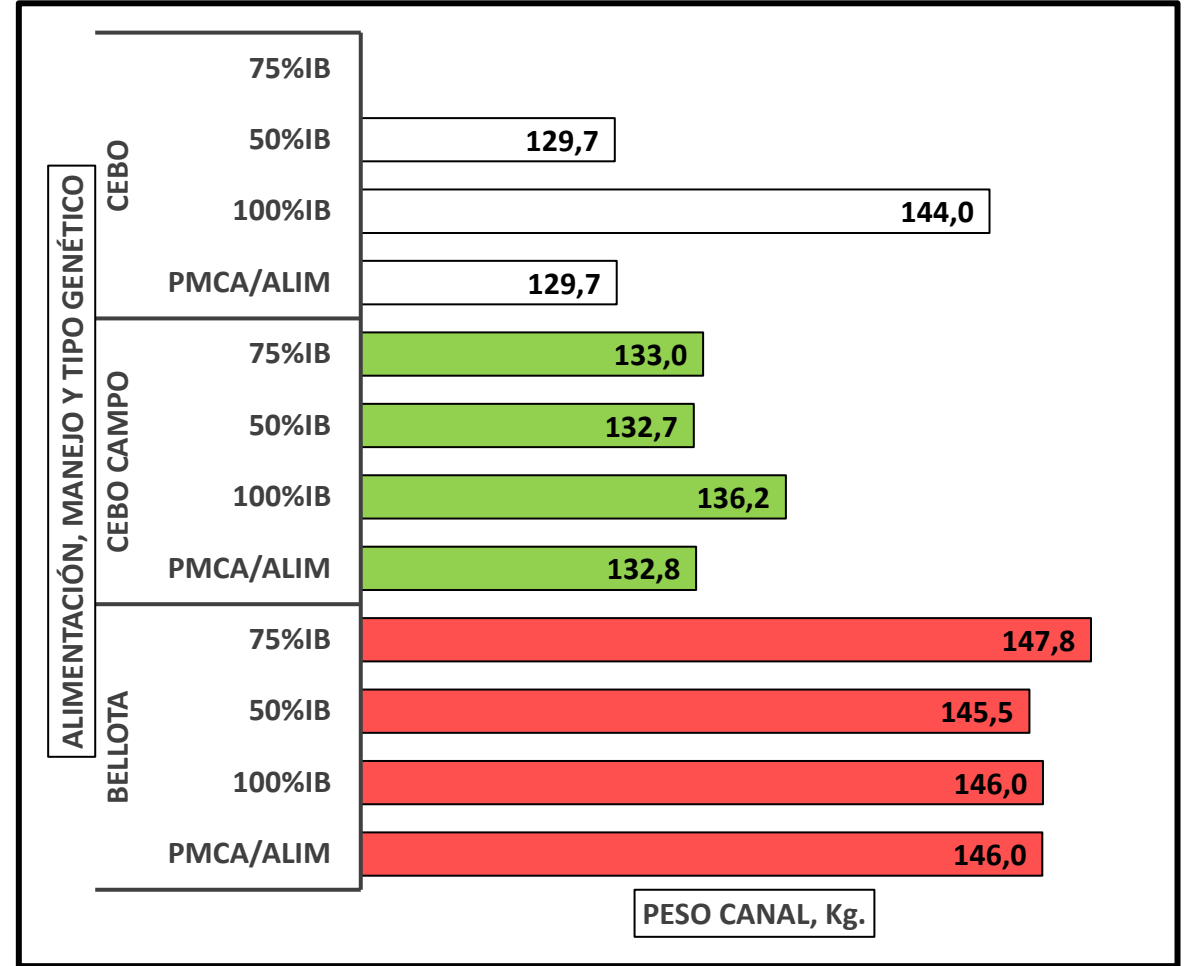

### CANALES PESADAS / APTAS

Alimentación, manejo y tipo genético  
Semana 05/01 a 11/01/2026

TOTAL DE CANALES PESADAS EN LA SEMANA: 90.778

### PESO MEDIO (KG)

Canal apta por alimentación, manejo y tipo genético  
PMCA / alimentación

PMCA: PESO MEDIO CANAL APTA