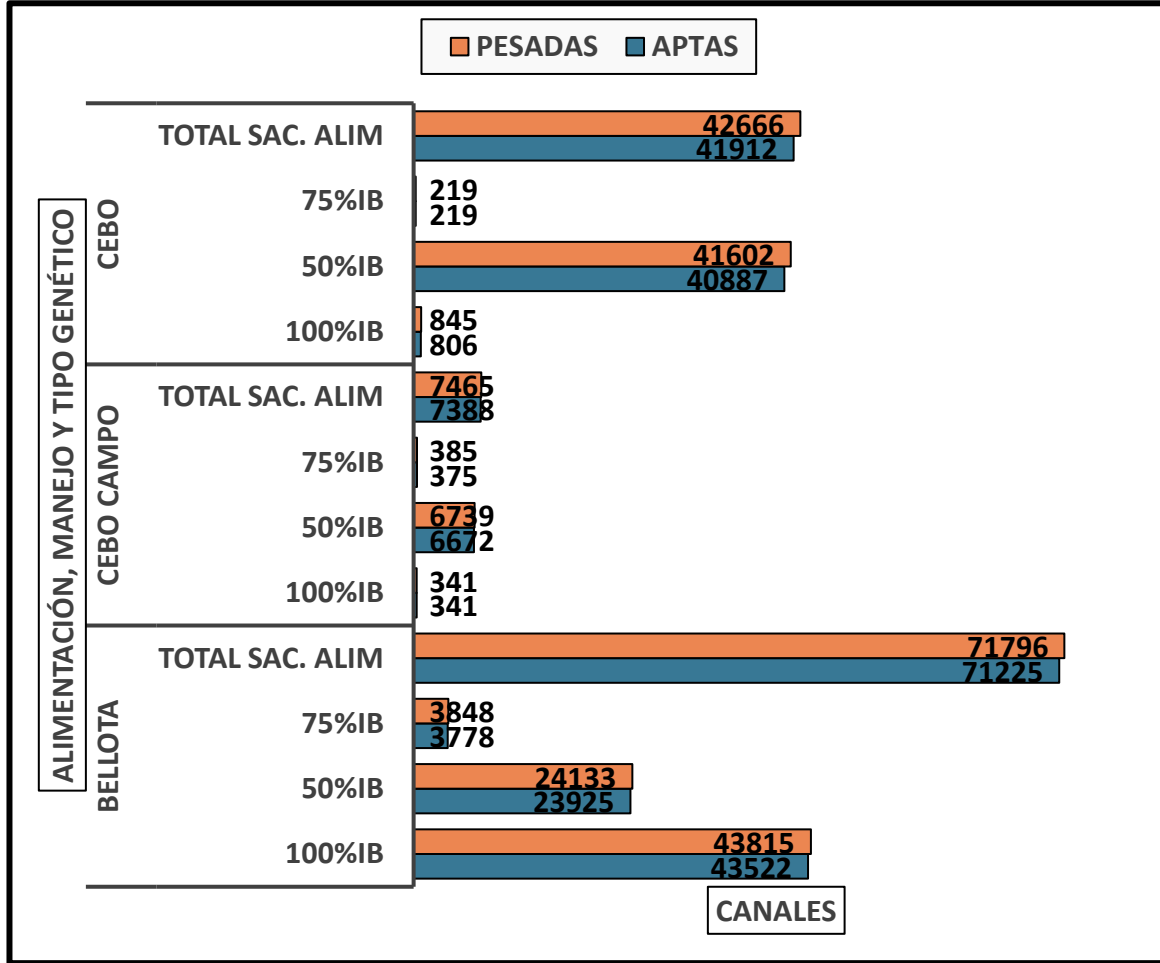

**CANALES PESADAS / APTAS**  
Alimentación, manejo y tipo genético  
Semana 12/01 a 18/01/2026

TOTAL DE CANALES PESADAS EN LA SEMANA: 121.927

**PESO MEDIO (KG)**

Canal apta por alimentación, manejo y tipo genético  
PMCA / alimentación

PMCA: PESO MEDIO CANAL APTA