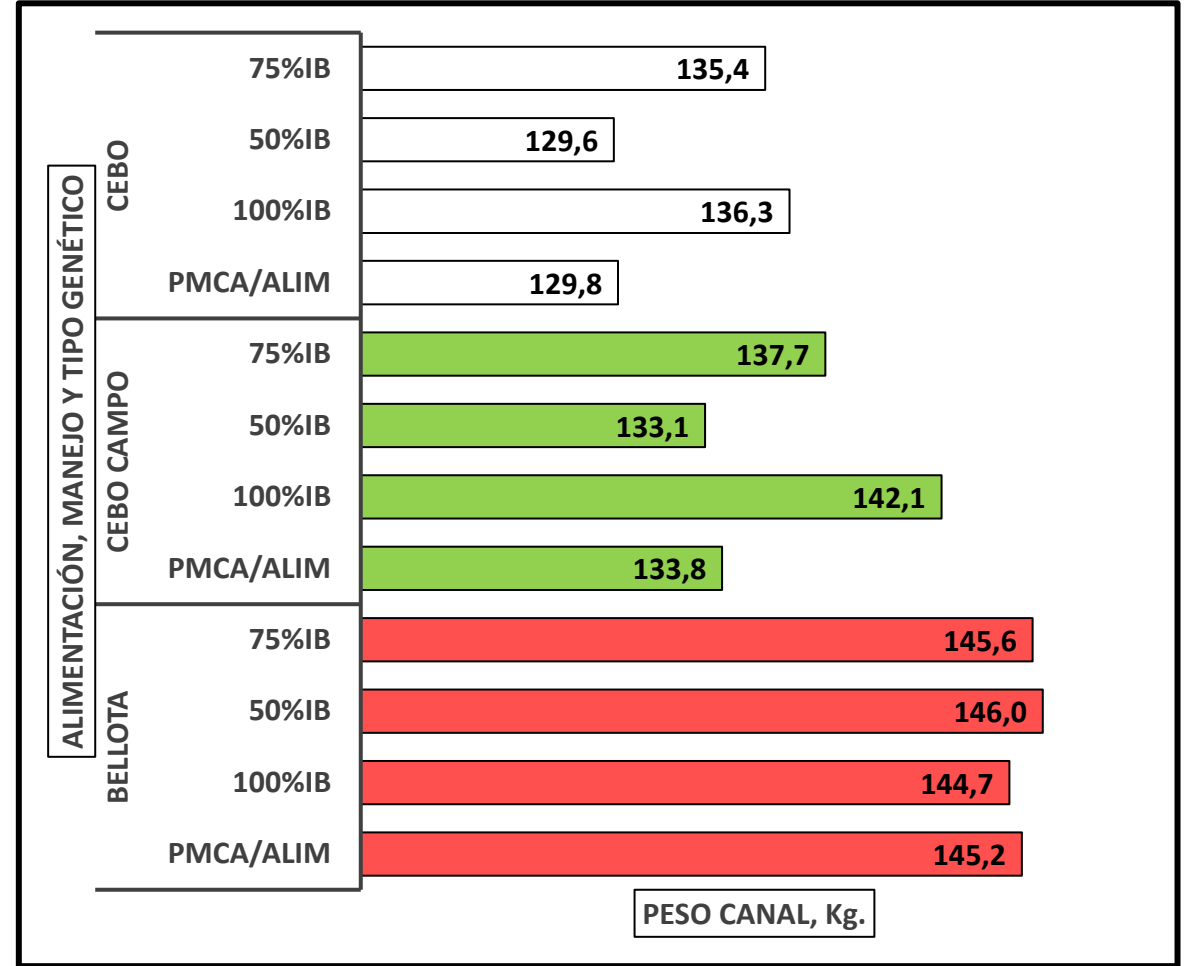

**CANALES PESADAS / APTAS**  
Alimentación, manejo y tipo genético  
Semana 12/01 a 18/01/2026

TOTAL DE CANALES PESADAS EN LA SEMANA: 121.927

**PESO MEDIO (KG)**

Canal apta por alimentación, manejo y tipo genético  
PMCA / alimentación

PMCA: PESO MEDIO CANAL APTA