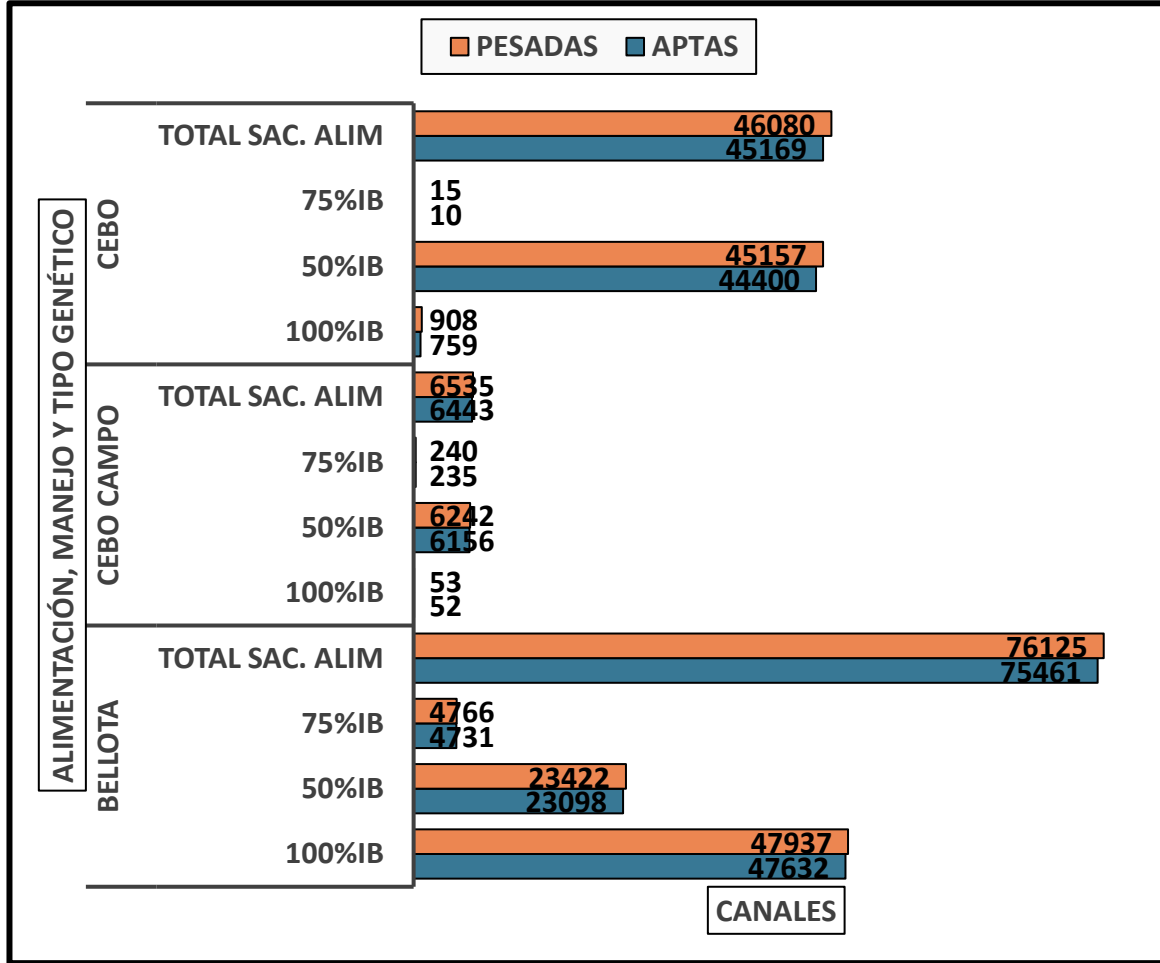

CANALES PESADAS / APTAS

Alimentación, manejo y tipo genético
Semana 19/01 a 25/01/2026

TOTAL DE CANALES PESADAS EN LA SEMANA: 128.740

PESO MEDIO (KG)

Canal apta por alimentación, manejo y tipo genético
PMCA / alimentación

PMCA: PESO MEDIO CANAL APTA