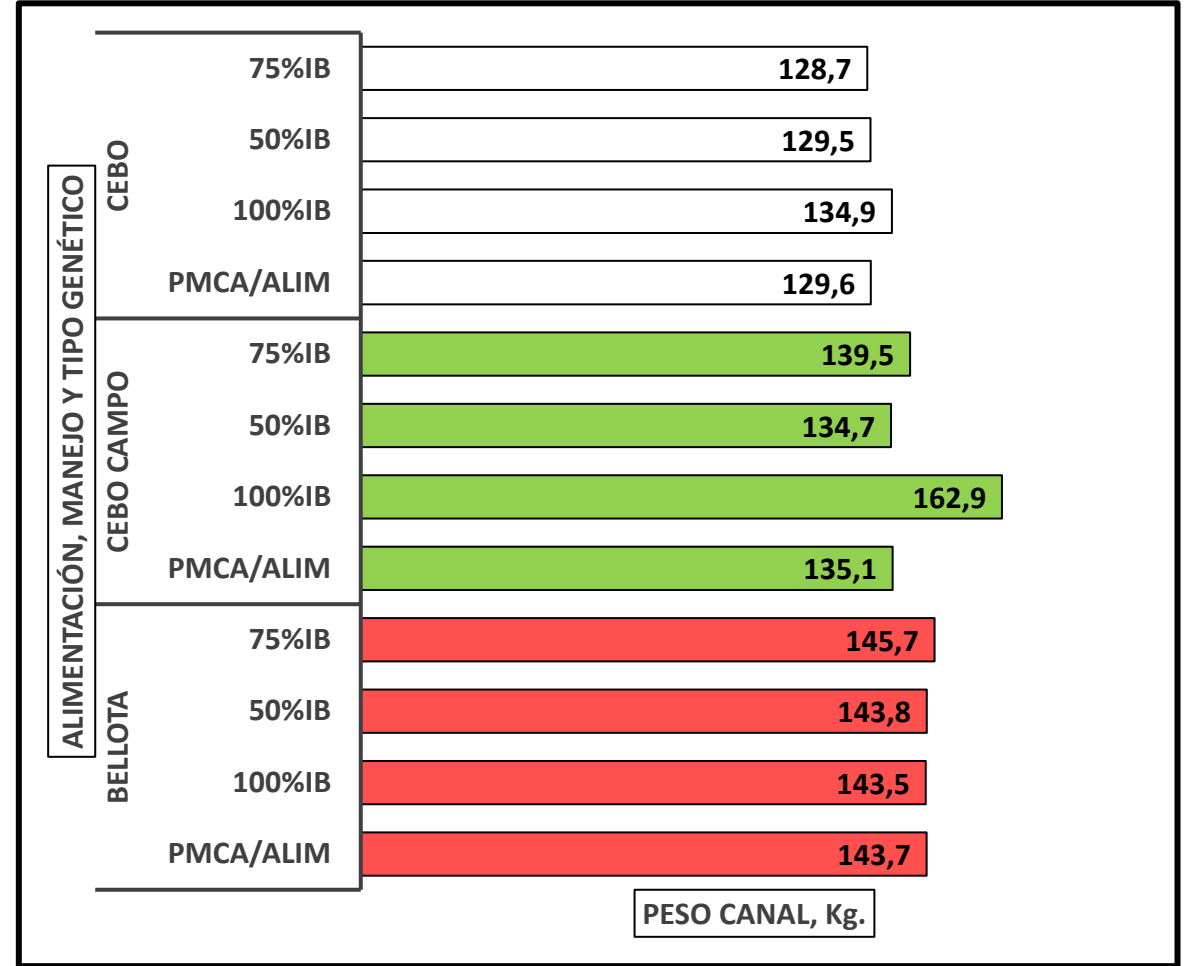

CANALES PESADAS / APTAS

Alimentación, manejo y tipo genético
Semana 19/01 a 25/01/2026

TOTAL DE CANALES PESADAS EN LA SEMANA: 128.740

PESO MEDIO (KG)

Canal apta por alimentación, manejo y tipo genético
PMCA / alimentación

PMCA: PESO MEDIO CANAL APTA