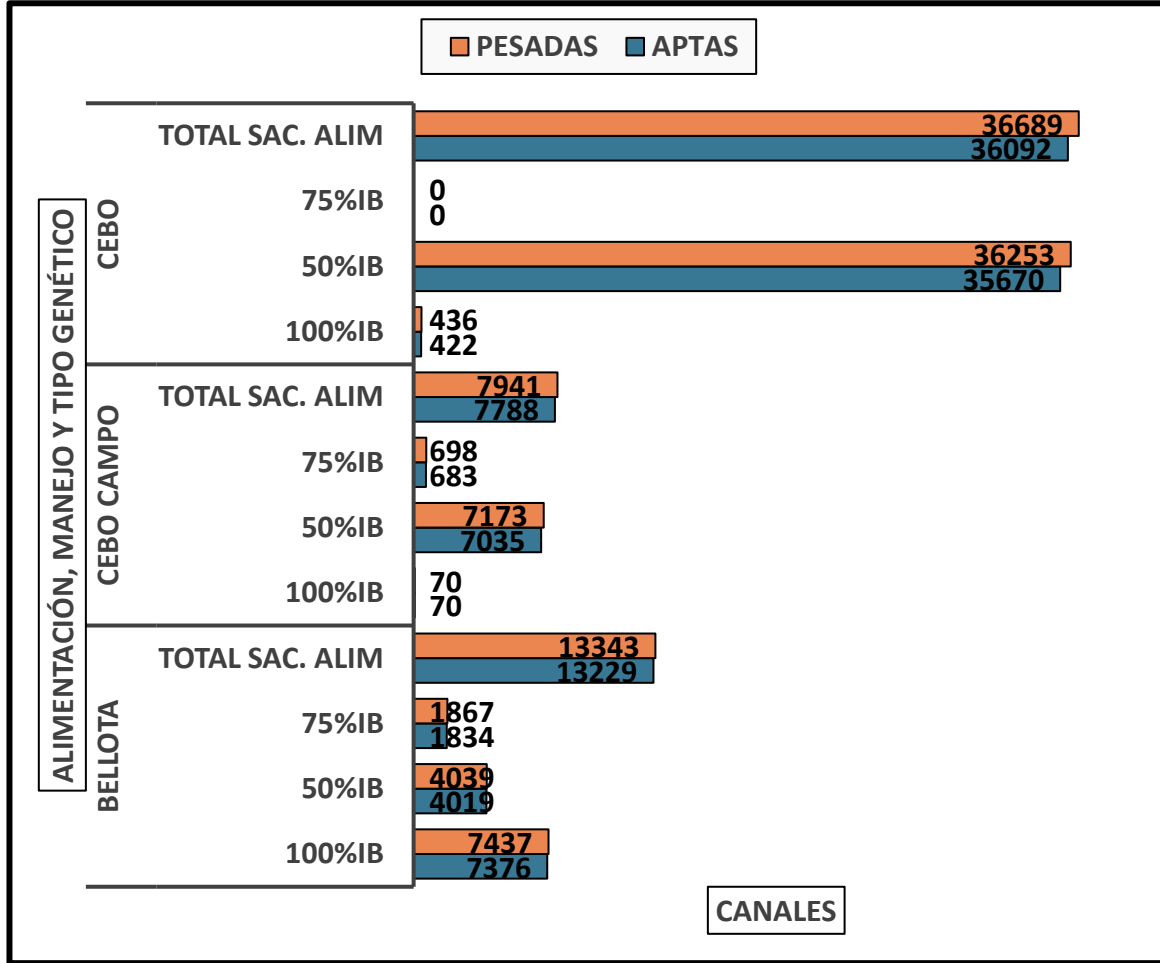

**CANALES PESADAS / APTAS**  
Alimentación, manejo y tipo genético  
Semana 29/12 a 04/01/2026

TOTAL DE CANALES PESADAS EN LA SEMANA: **57.973**

**PESO MEDIO (KG)**

Canal apta por alimentación, manejo y tipo genético  
PMCA / alimentación

PMCA: PESO MEDIO CANAL APTA