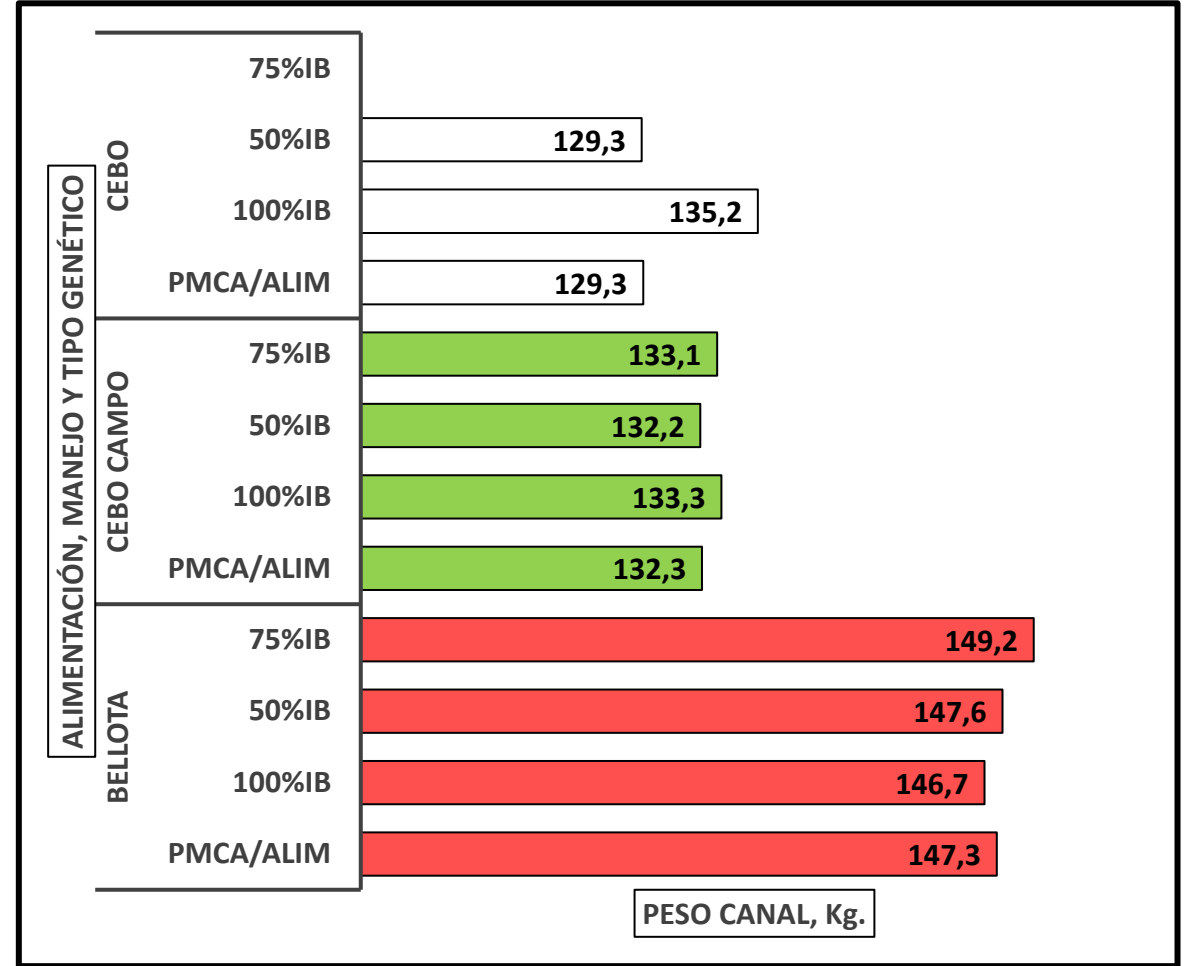

**CANALES PESADAS / APTAS**  
Alimentación, manejo y tipo genético  
Semana 29/12 a 04/01/2026

TOTAL DE CANALES PESADAS EN LA SEMANA: **57.973**

**PESO MEDIO (KG)**

Canal apta por alimentación, manejo y tipo genético  
PMCA / alimentación

PMCA: PESO MEDIO CANAL APTA