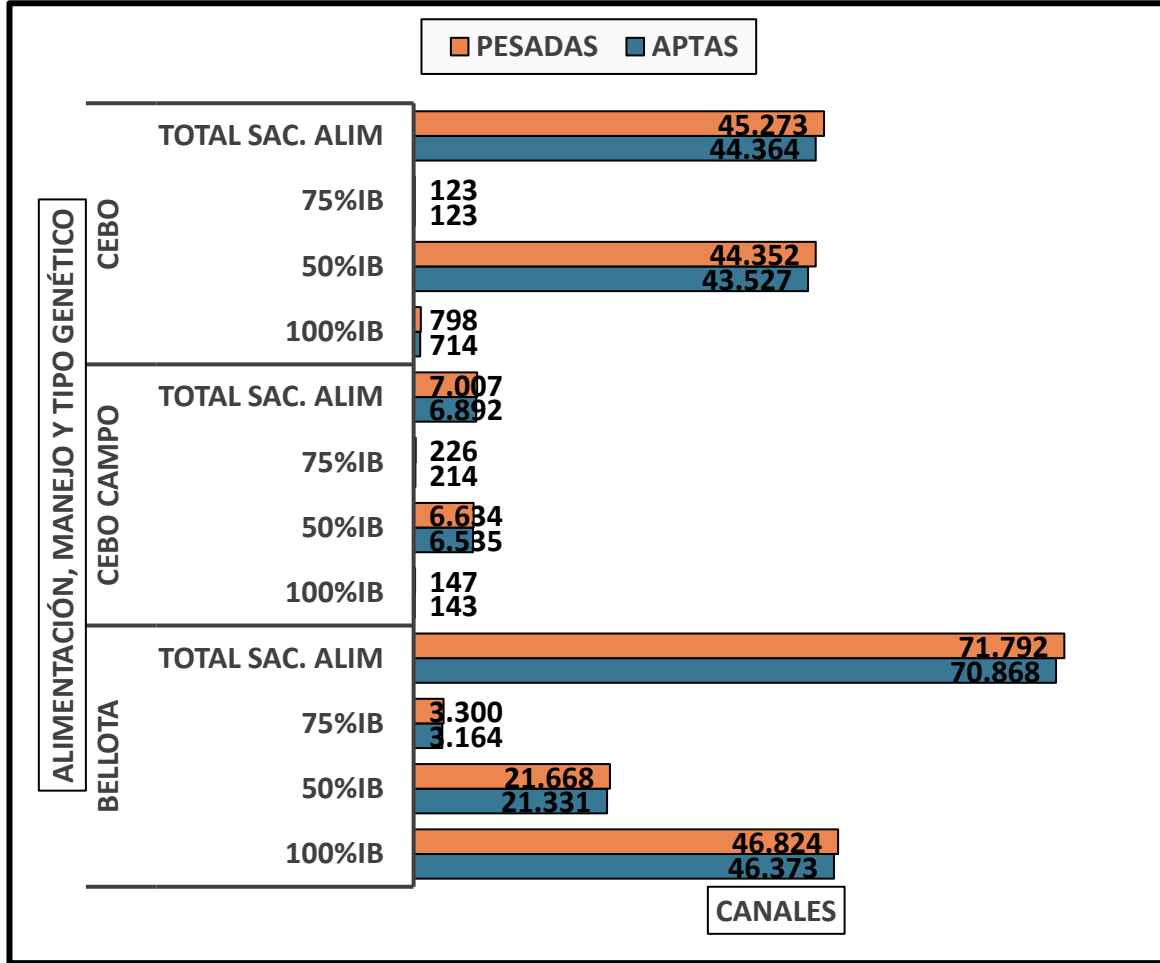

CANALES PESADAS / APTAS

Alimentación, manejo y tipo genético
Semana 02/02 a 08/02/2026

TOTAL DE CANALES PESADAS EN LA SEMANA: 124.072

PESO MEDIO (KG)

Canal apta por alimentación, manejo y tipo genético
PMCA / alimentación

PMCA: PESO MEDIO CANAL APTA