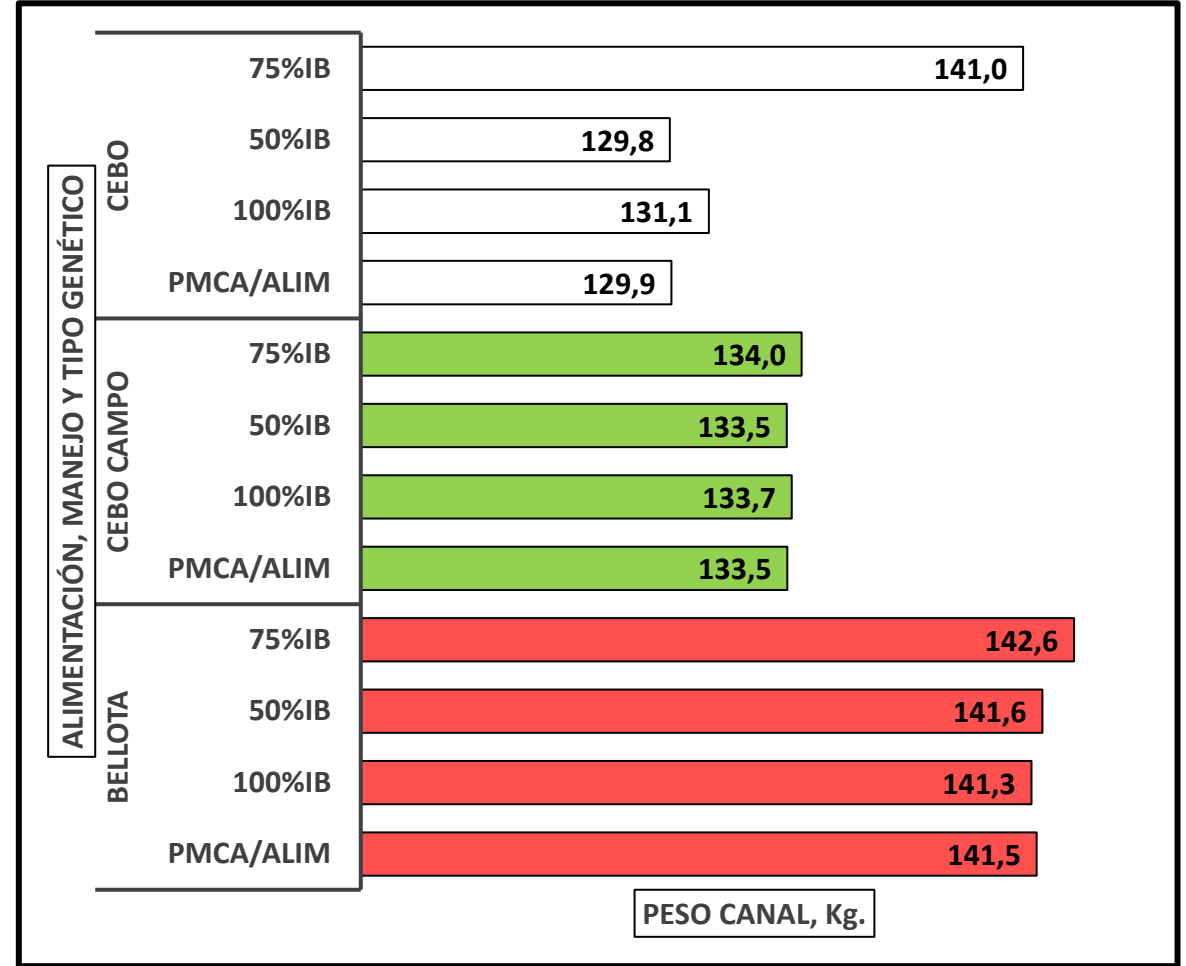

CANALES PESADAS / APTAS

Alimentación, manejo y tipo genético
Semana 02/02 a 08/02/2026

TOTAL DE CANALES PESADAS EN LA SEMANA: 124.072

PESO MEDIO (KG)

Canal apta por alimentación, manejo y tipo genético
PMCA / alimentación

PMCA: PESO MEDIO CANAL APTA