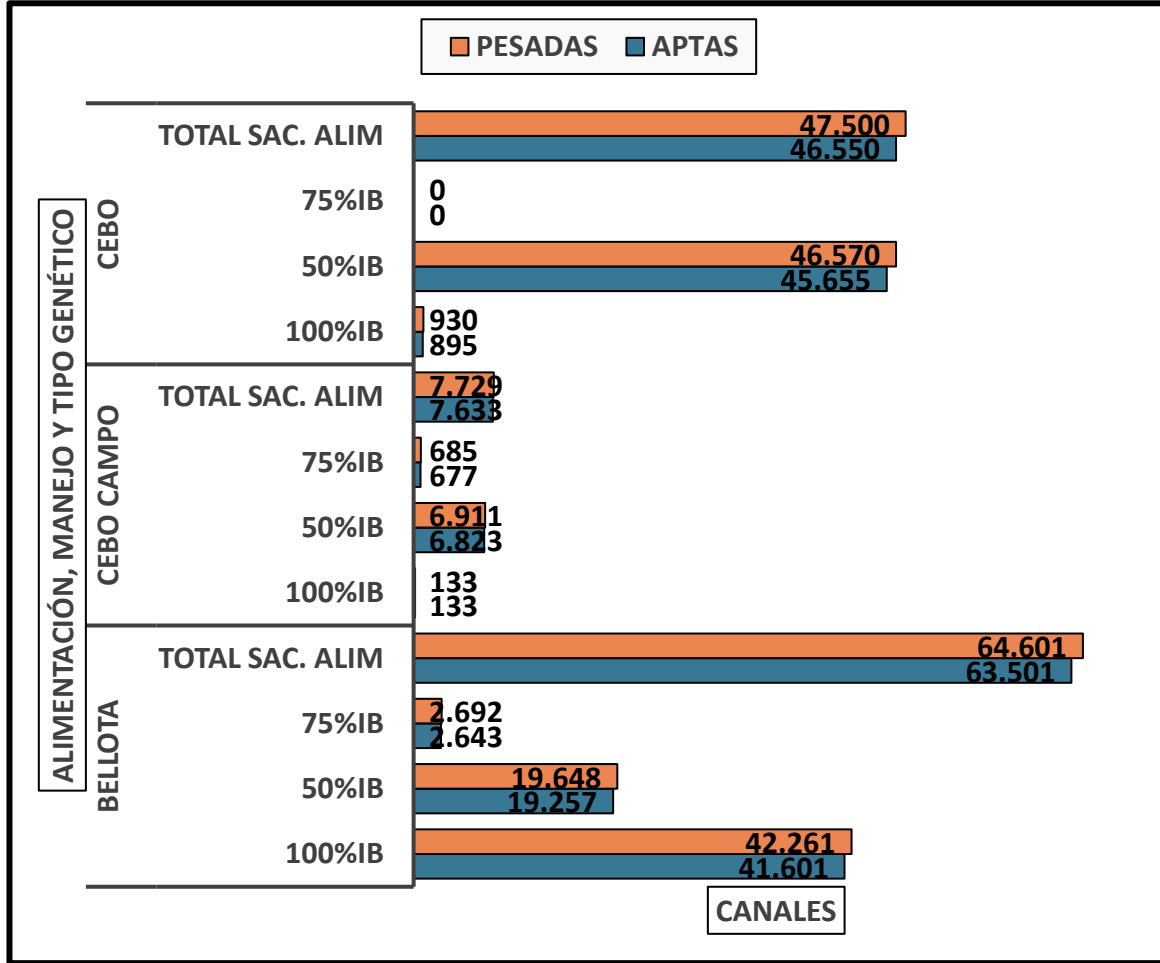

CANALES PESADAS / APTAS

Alimentación, manejo y tipo genético
Semana 09/02 a 15/02/2026

PESO MEDIO (KG)

Canal apta por alimentación, manejo y tipo genético
PMCA / alimentación

TOTAL DE CANALES PESADAS EN LA SEMANA: 119.830

PMCA: PESO MEDIO CANAL APTA