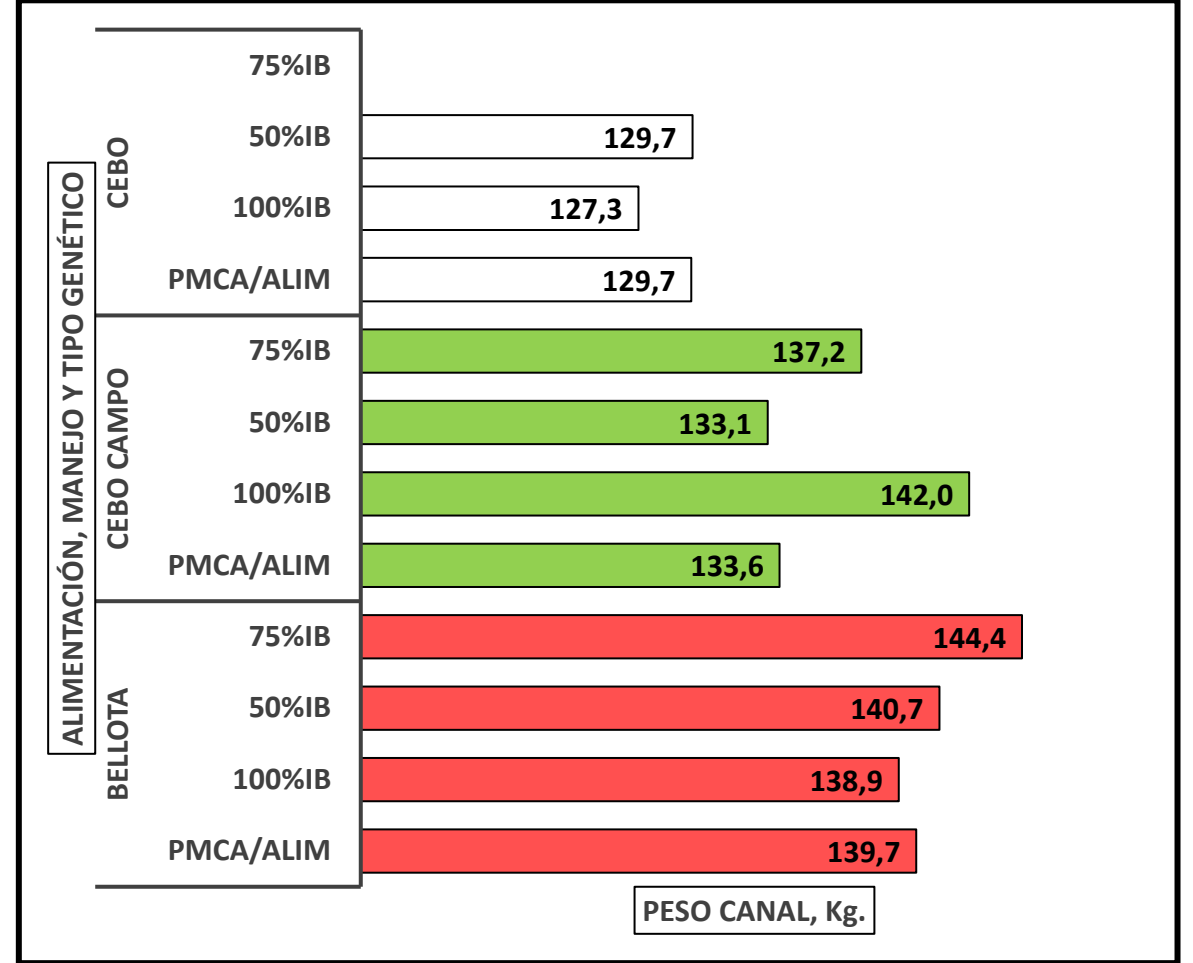

CANALES PESADAS / APTAS

Alimentación, manejo y tipo genético
Semana 09/02 a 15/02/2026

PESO MEDIO (KG)

Canal apta por alimentación, manejo y tipo genético
PMCA / alimentación

TOTAL DE CANALES PESADAS EN LA SEMANA: 119.830

PMCA: PESO MEDIO CANAL APTA