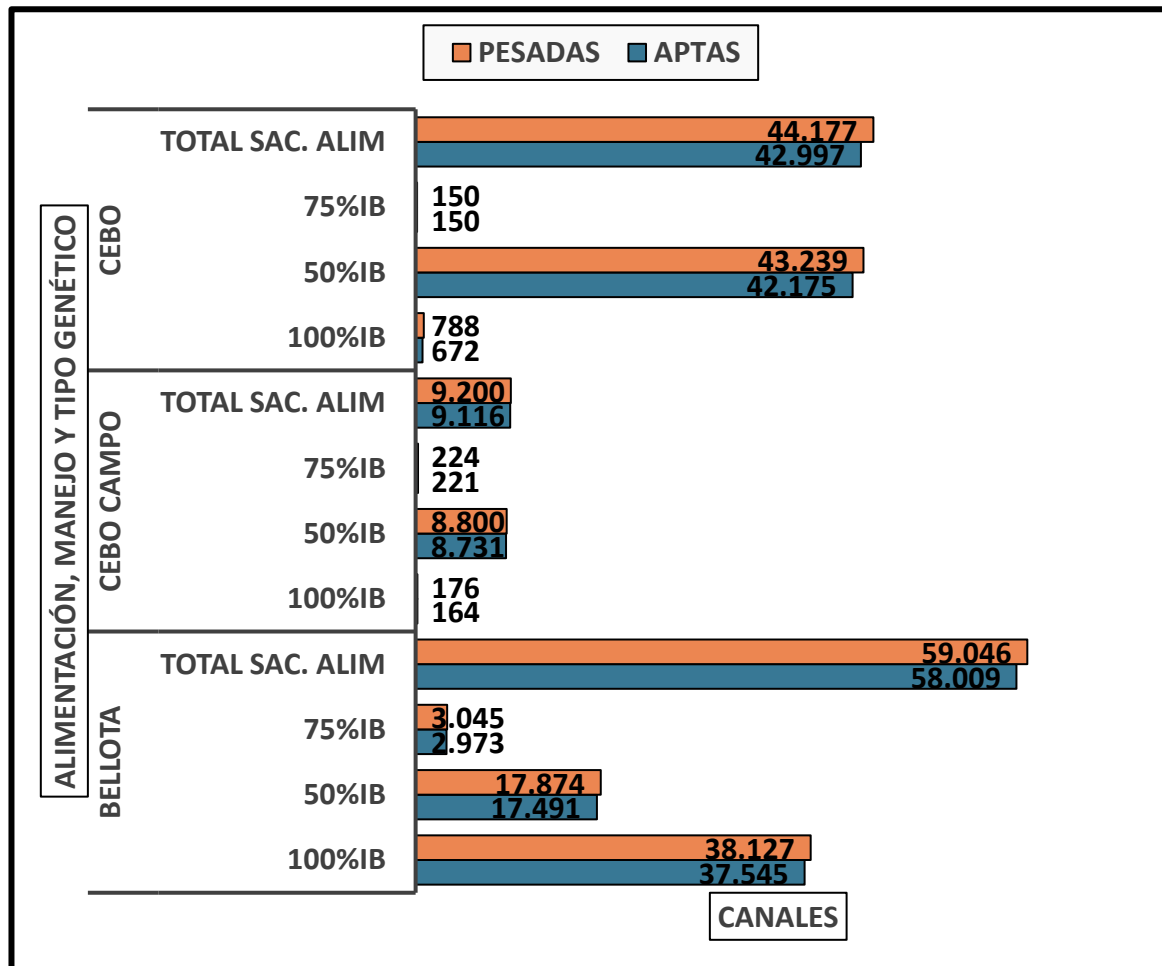

CANALES PESADAS / APTAS

Alimentación, manejo y tipo genético
Semana 16/02 a 22/02/2026

TOTAL DE CANALES PESADAS EN LA SEMANA: 112.423

PESO MEDIO (KG)

Canal apta por alimentación, manejo y tipo genético
PMCA / alimentación

PMCA: PESO MEDIO CANAL APTA