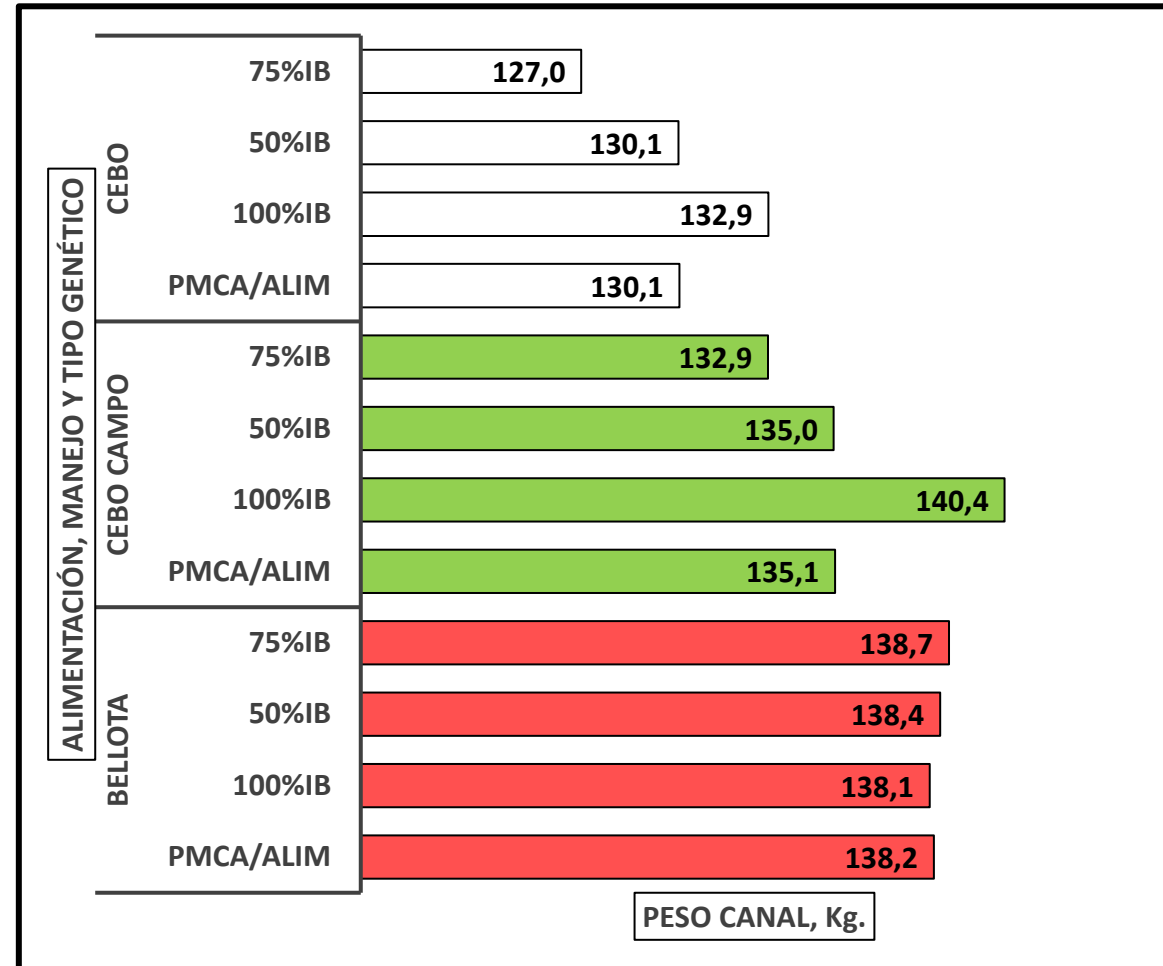

CANALES PESADAS / APTAS

Alimentación, manejo y tipo genético
Semana 16/02 a 22/02/2026

TOTAL DE CANALES PESADAS EN LA SEMANA: 112.423

PESO MEDIO (KG)

Canal apta por alimentación, manejo y tipo genético
PMCA / alimentación

PMCA: PESO MEDIO CANAL APTA