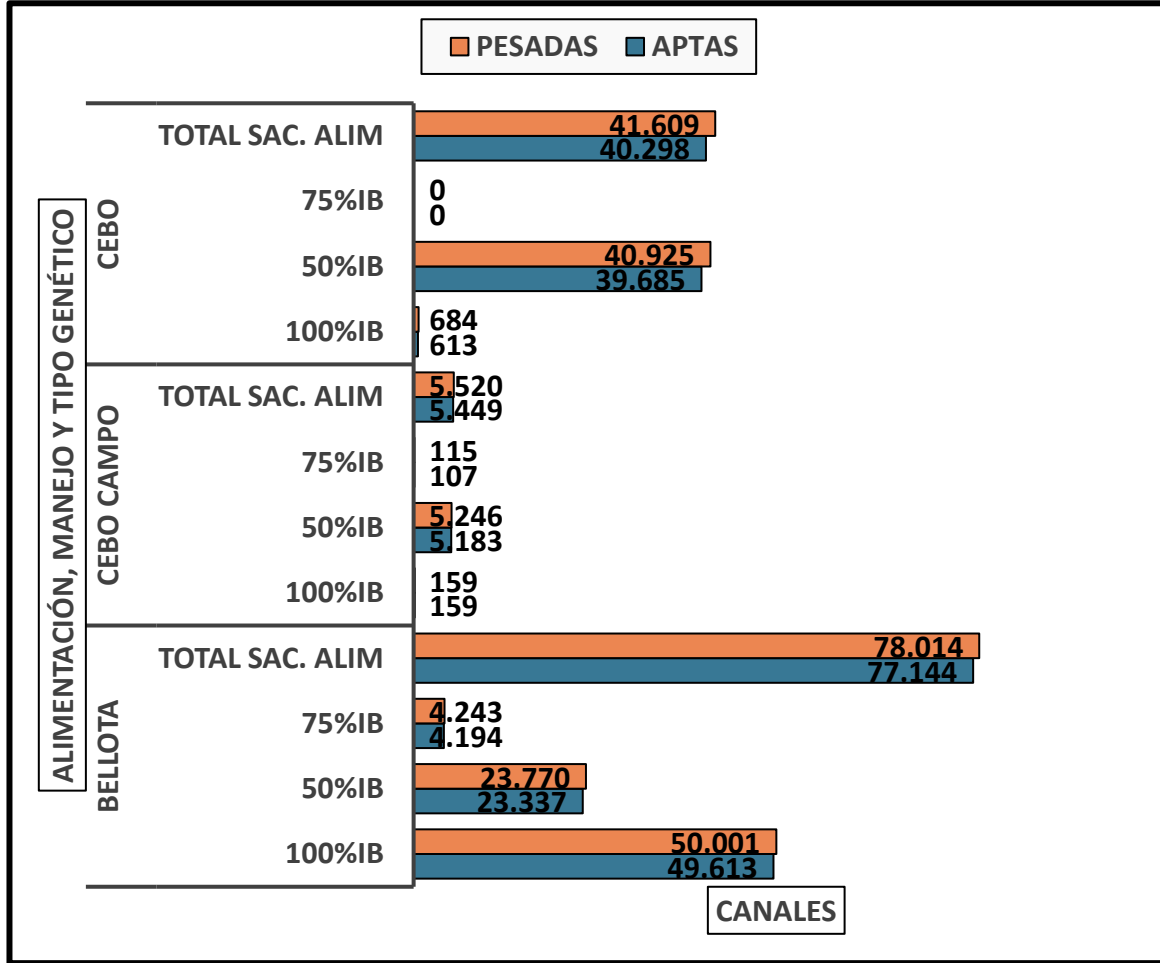

### CANALES PESADAS / APTAS

Alimentación, manejo y tipo genético  
Semana 26/01 a 01/02/2026

TOTAL DE CANALES PESADAS EN LA SEMANA: 125.143

### PESO MEDIO (KG)

Canal apta por alimentación, manejo y tipo genético  
PMCA / alimentación

PMCA: PESO MEDIO CANAL APTA