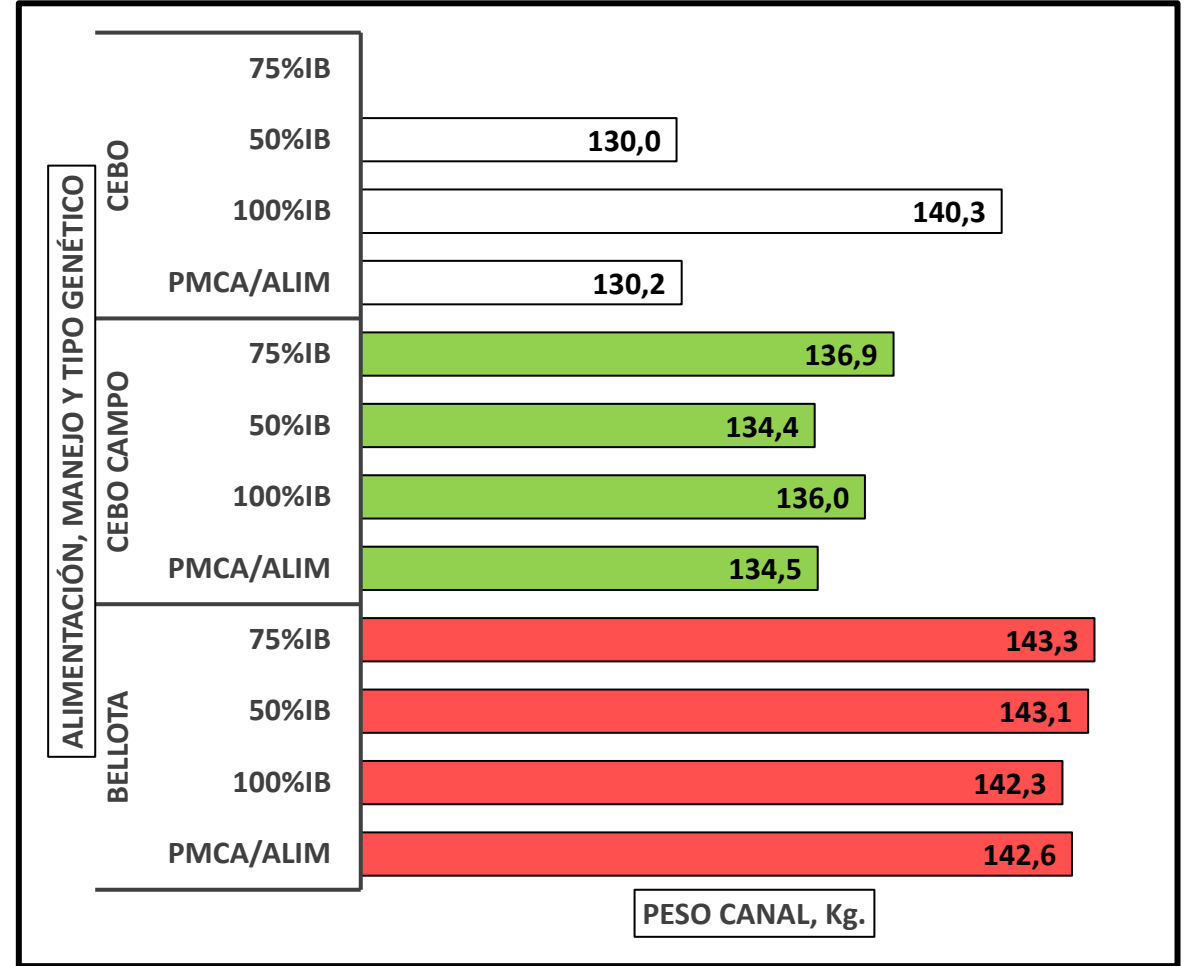

### CANALES PESADAS / APTAS

Alimentación, manejo y tipo genético  
Semana 26/01 a 01/02/2026

TOTAL DE CANALES PESADAS EN LA SEMANA: 125.143

### PESO MEDIO (KG)

Canal apta por alimentación, manejo y tipo genético  
PMCA / alimentación

PMCA: PESO MEDIO CANAL APTA