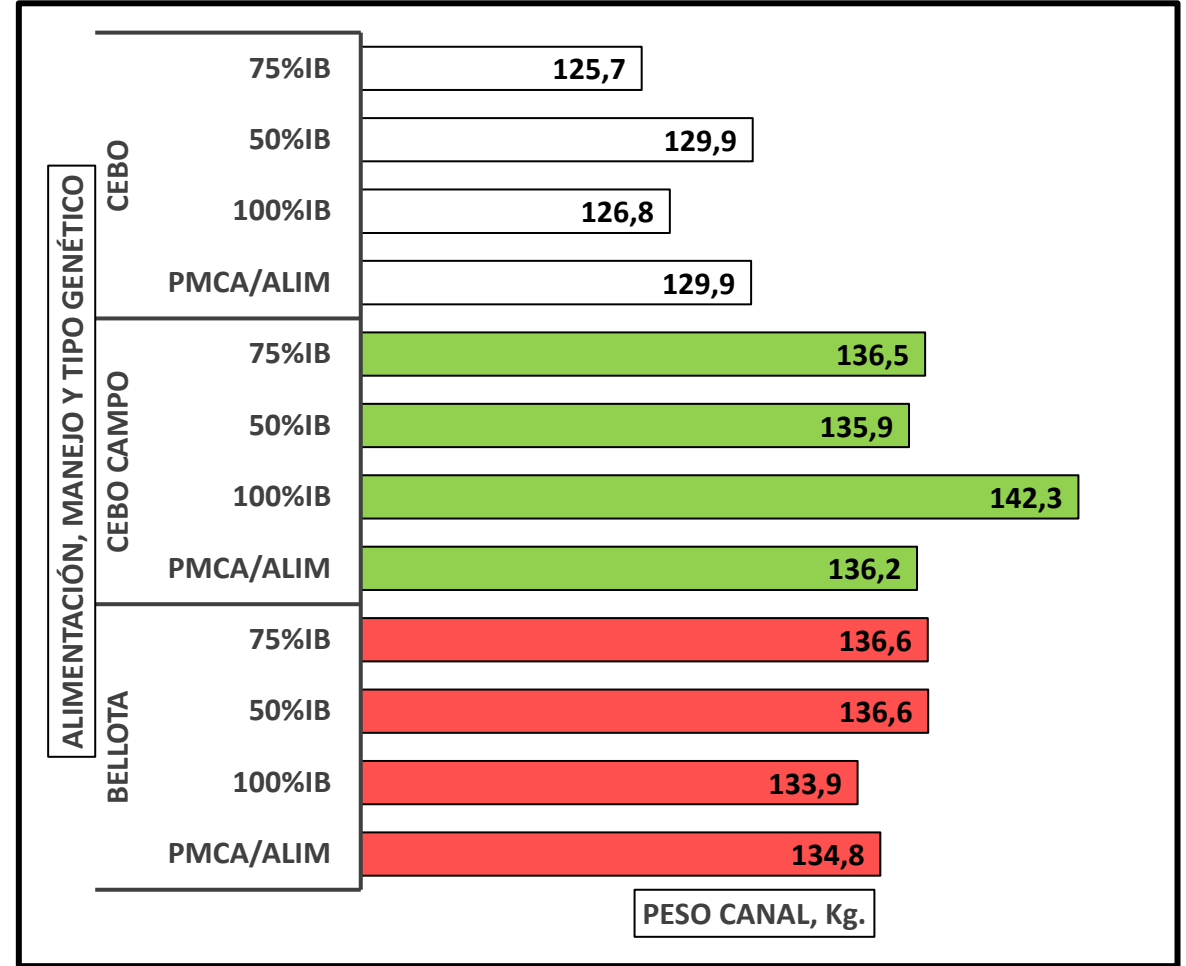

CANALES PESADAS / APTAS

Alimentación, manejo y tipo genético
Semana 02/03 a 08/03/2026

TOTAL DE CANALES PESADAS EN LA SEMANA: 100.956

PESO MEDIO (KG)

Canal apta por alimentación, manejo y tipo genético
PMCA / alimentación

PMCA: PESO MEDIO CANAL APTA