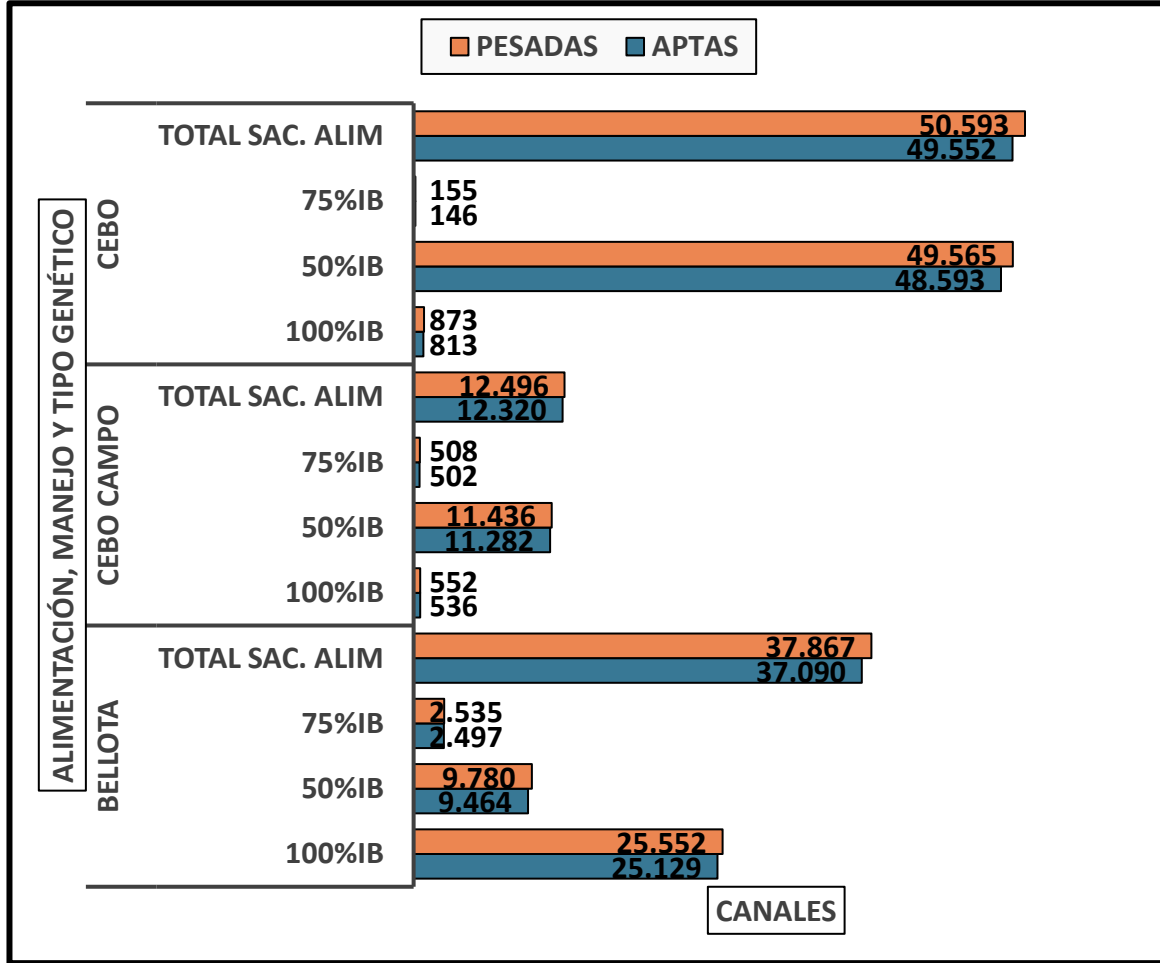

CANALES PESADAS / APTAS

Alimentación, manejo y tipo genético
Semana 02/03 a 08/03/2026

TOTAL DE CANALES PESADAS EN LA SEMANA: 100.956

PESO MEDIO (KG)

Canal apta por alimentación, manejo y tipo genético
PMCA / alimentación

PMCA: PESO MEDIO CANAL APTA